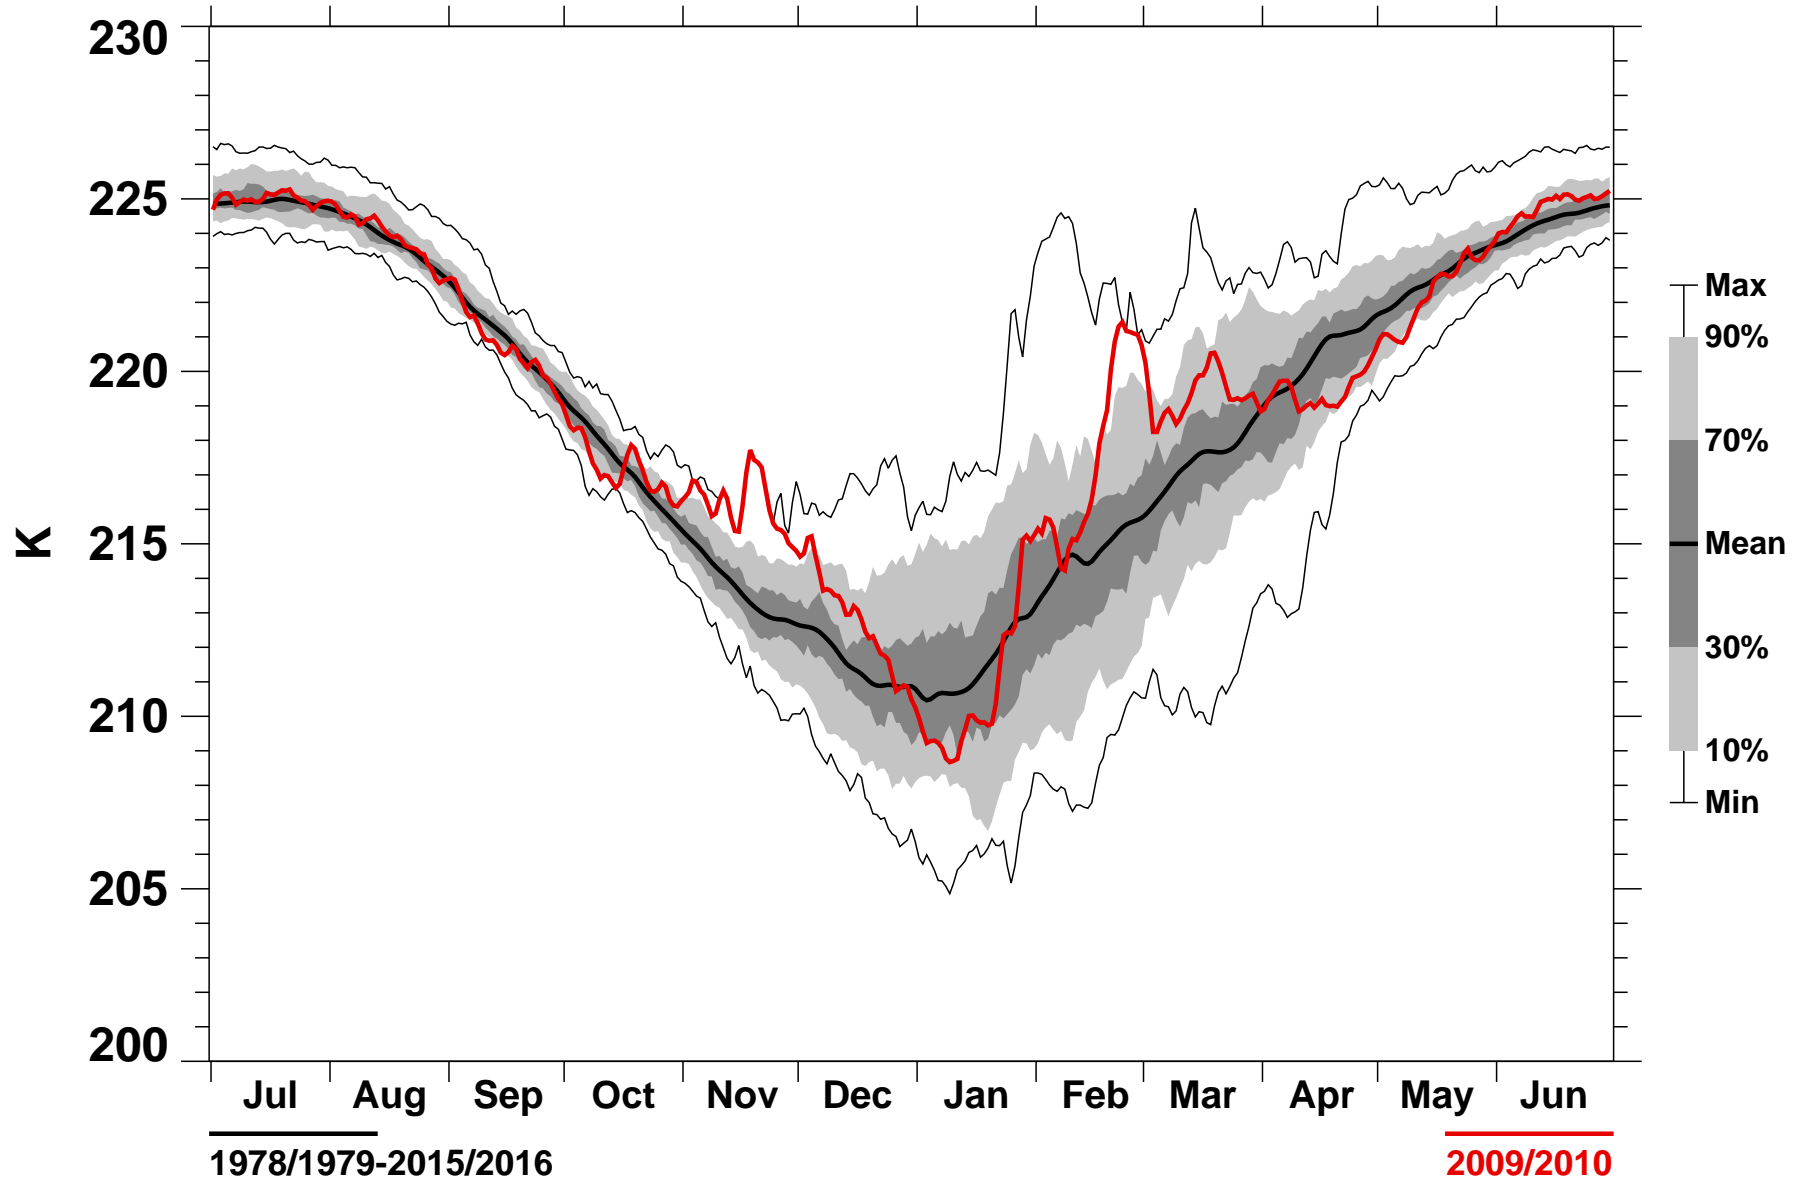

# 55-75°N Zonal Mean Temperature 70 hPa MERRA

1978/1979-2015/2016

2009/2010

2016-07-07T14:07:53Z