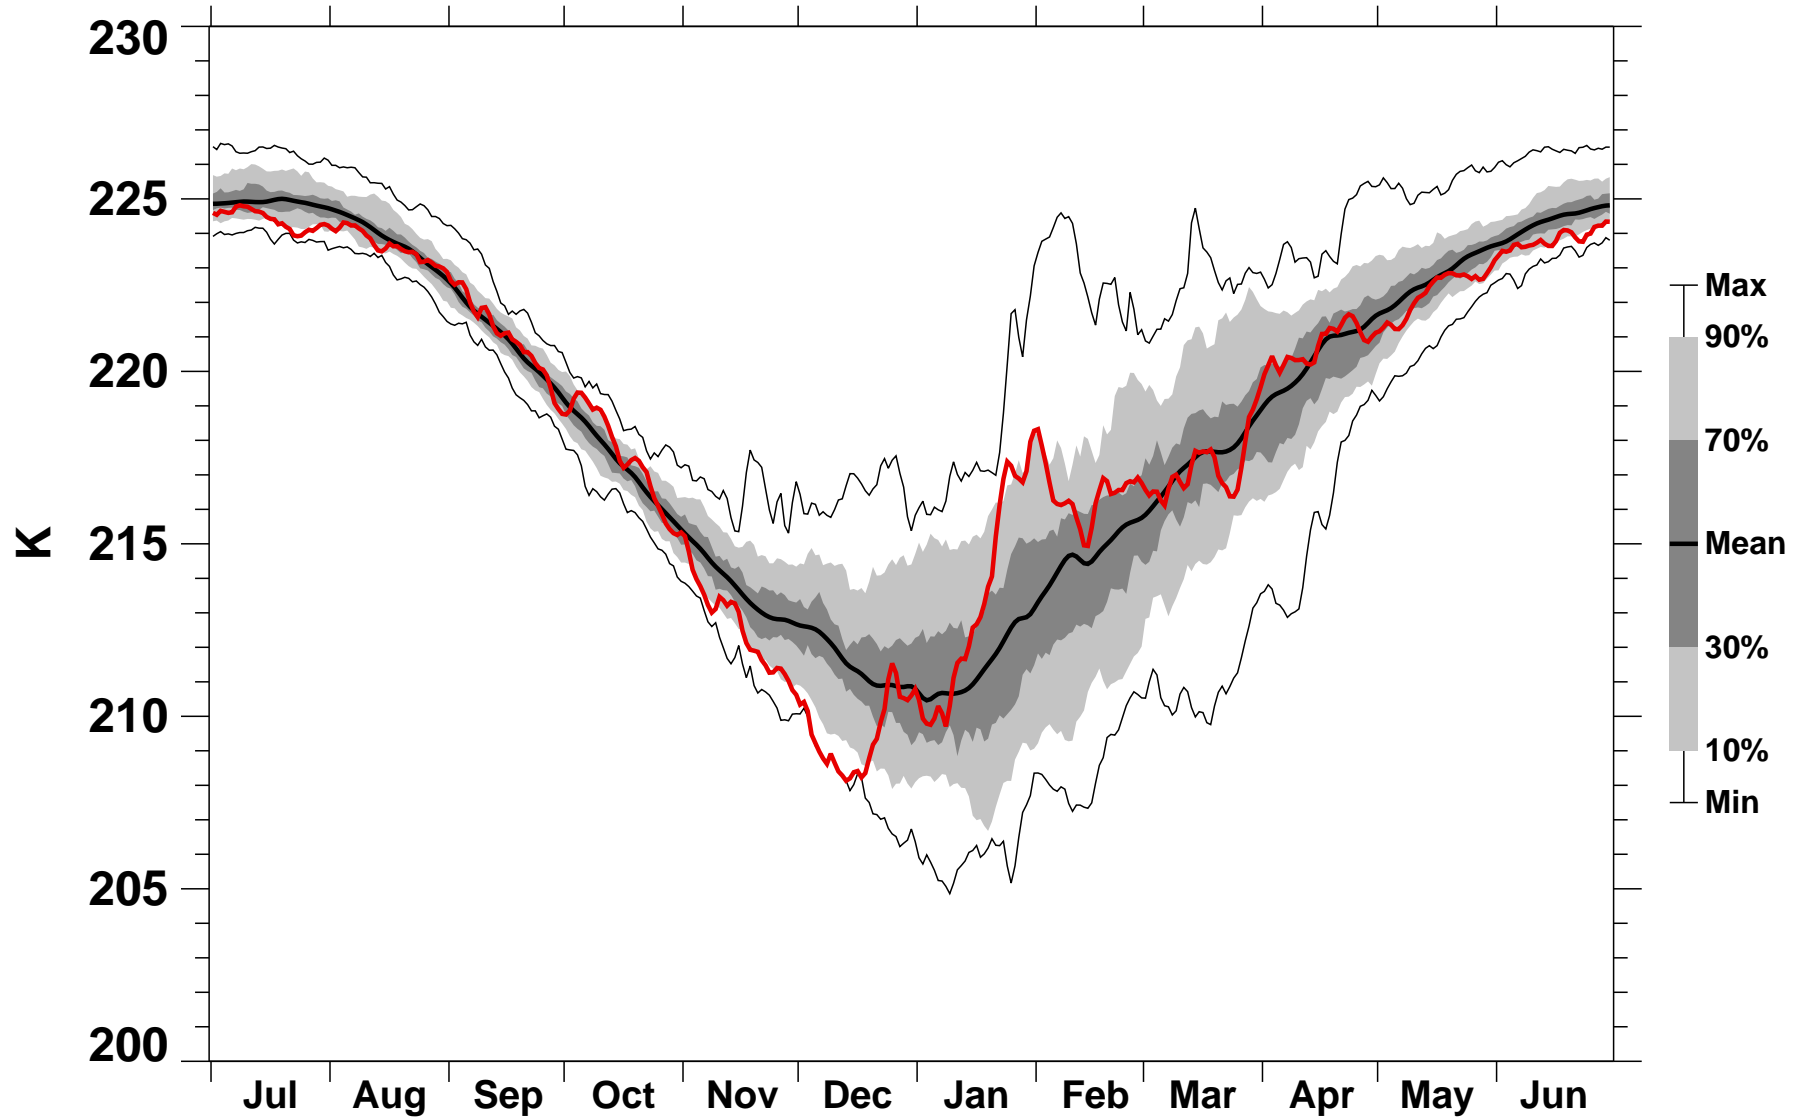

# 55-75°N Zonal Mean Temperature 70 hPa MERRA

1978/1979-2015/2016

2011/2012

2016-07-07T14:06:22Z