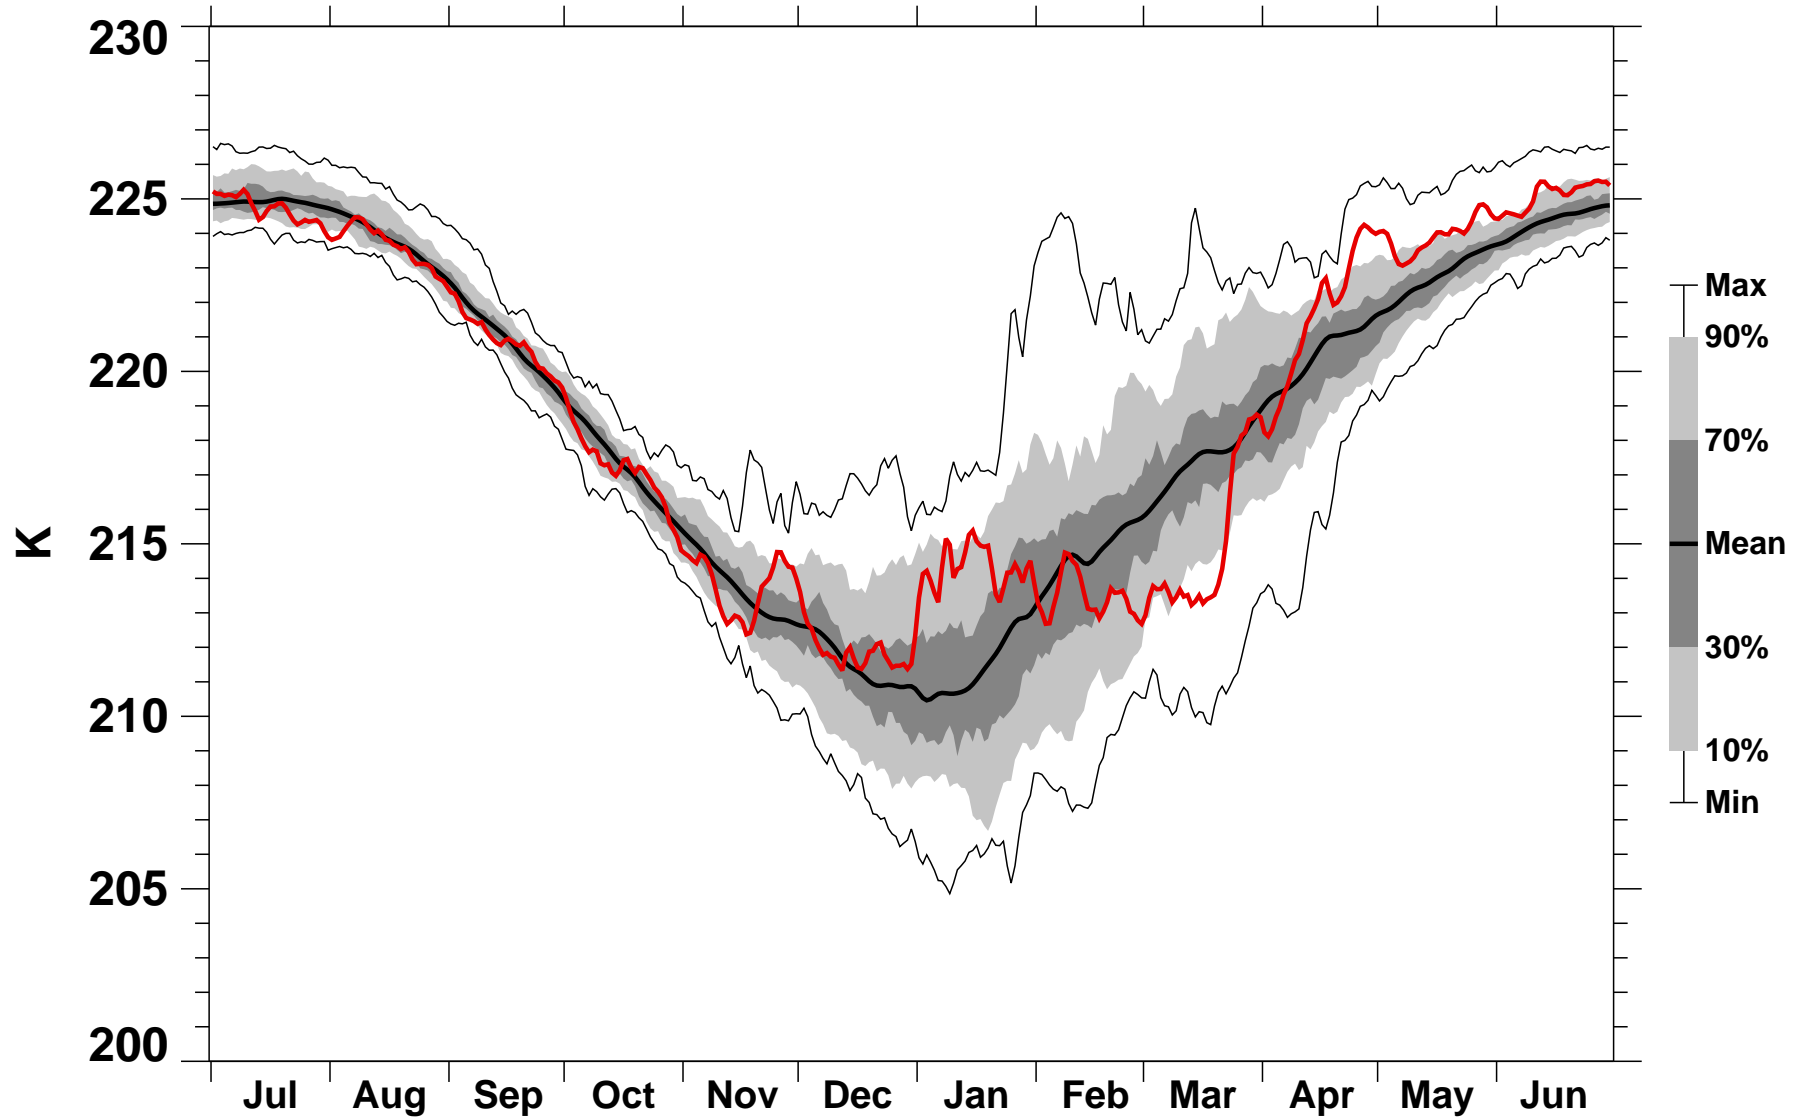

# 55-75°N Zonal Mean Temperature 70 hPa MERRA

1978/1979-2015/2016

2014/2015

2016-07-07T14:04:02Z