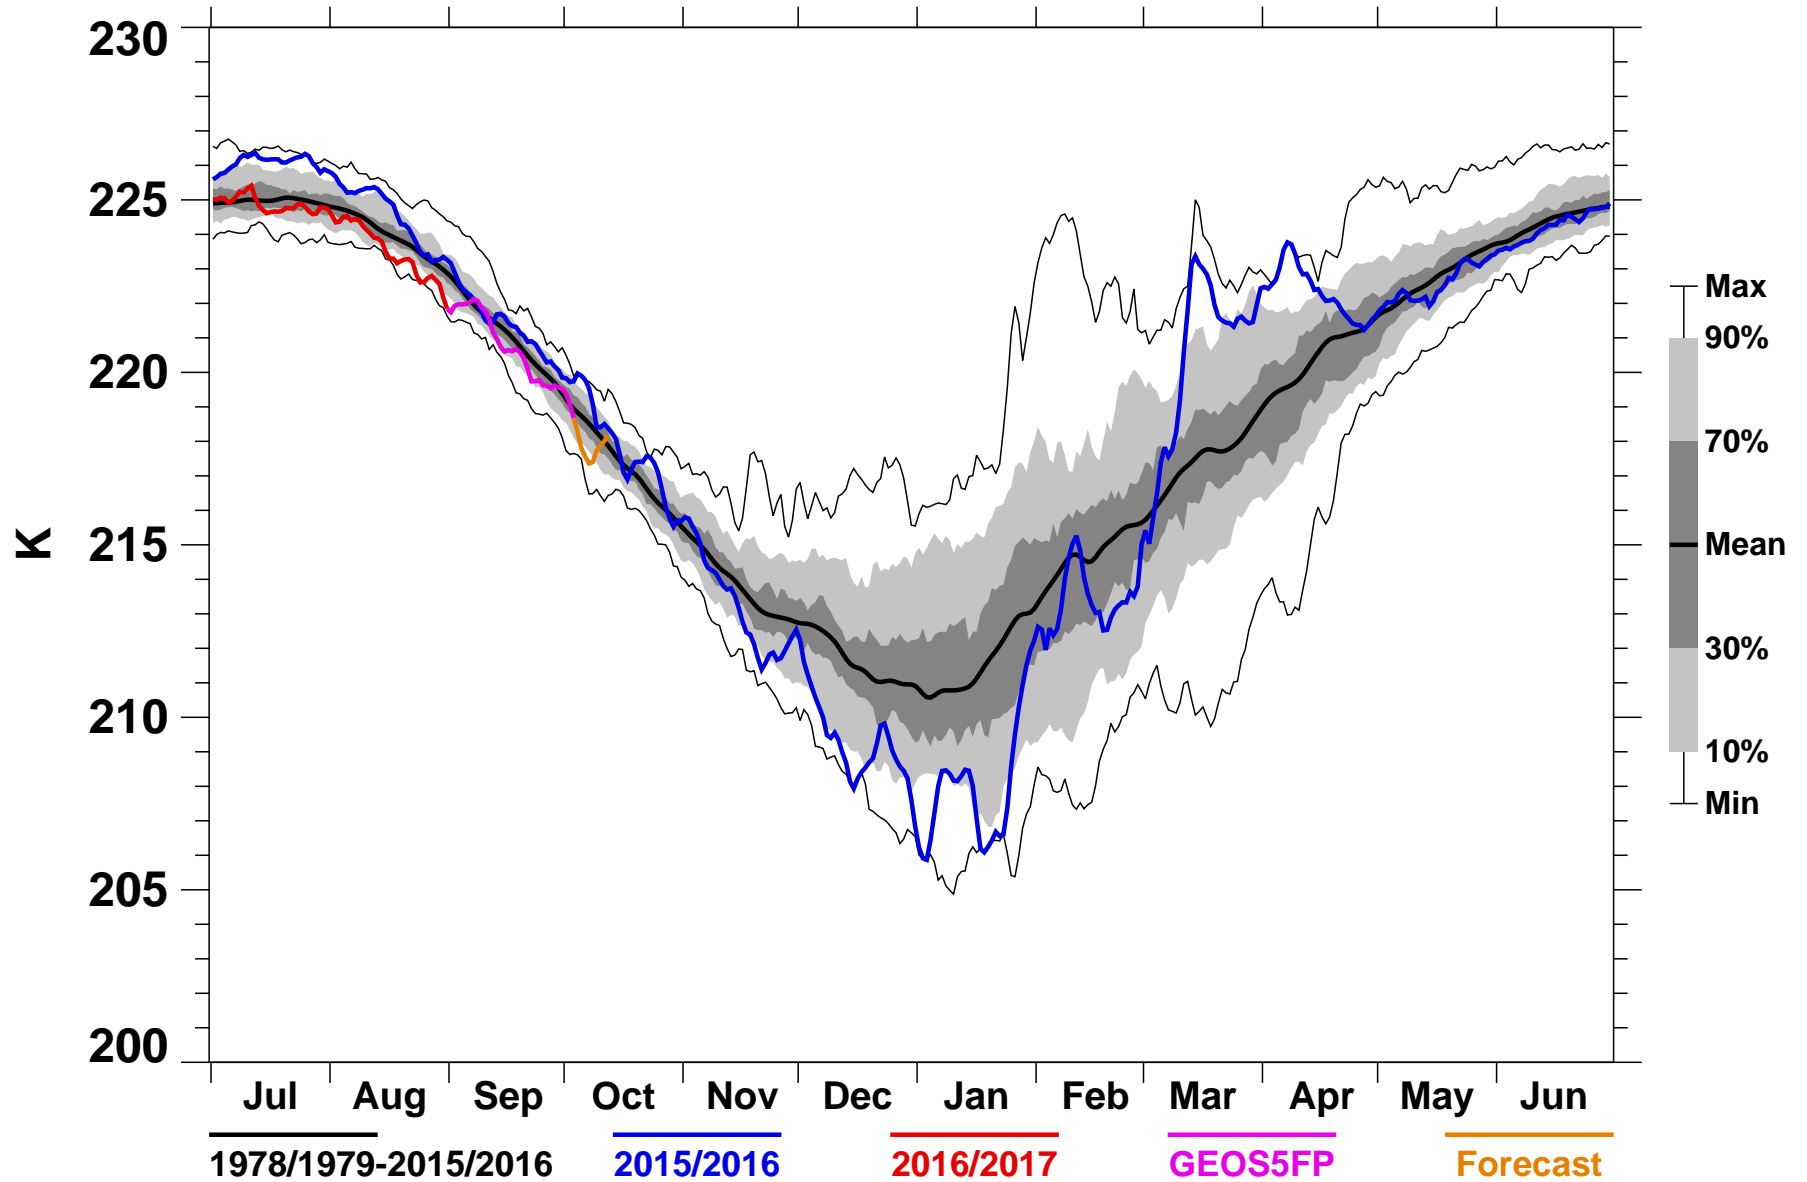

# 55-75°N Zonal Mean Temperature 70 hPa MERRA2

P. Newman (NASA), E. Nash (SSAI), S. Pawson (NASA)

2016-10-04T12:50:37Z