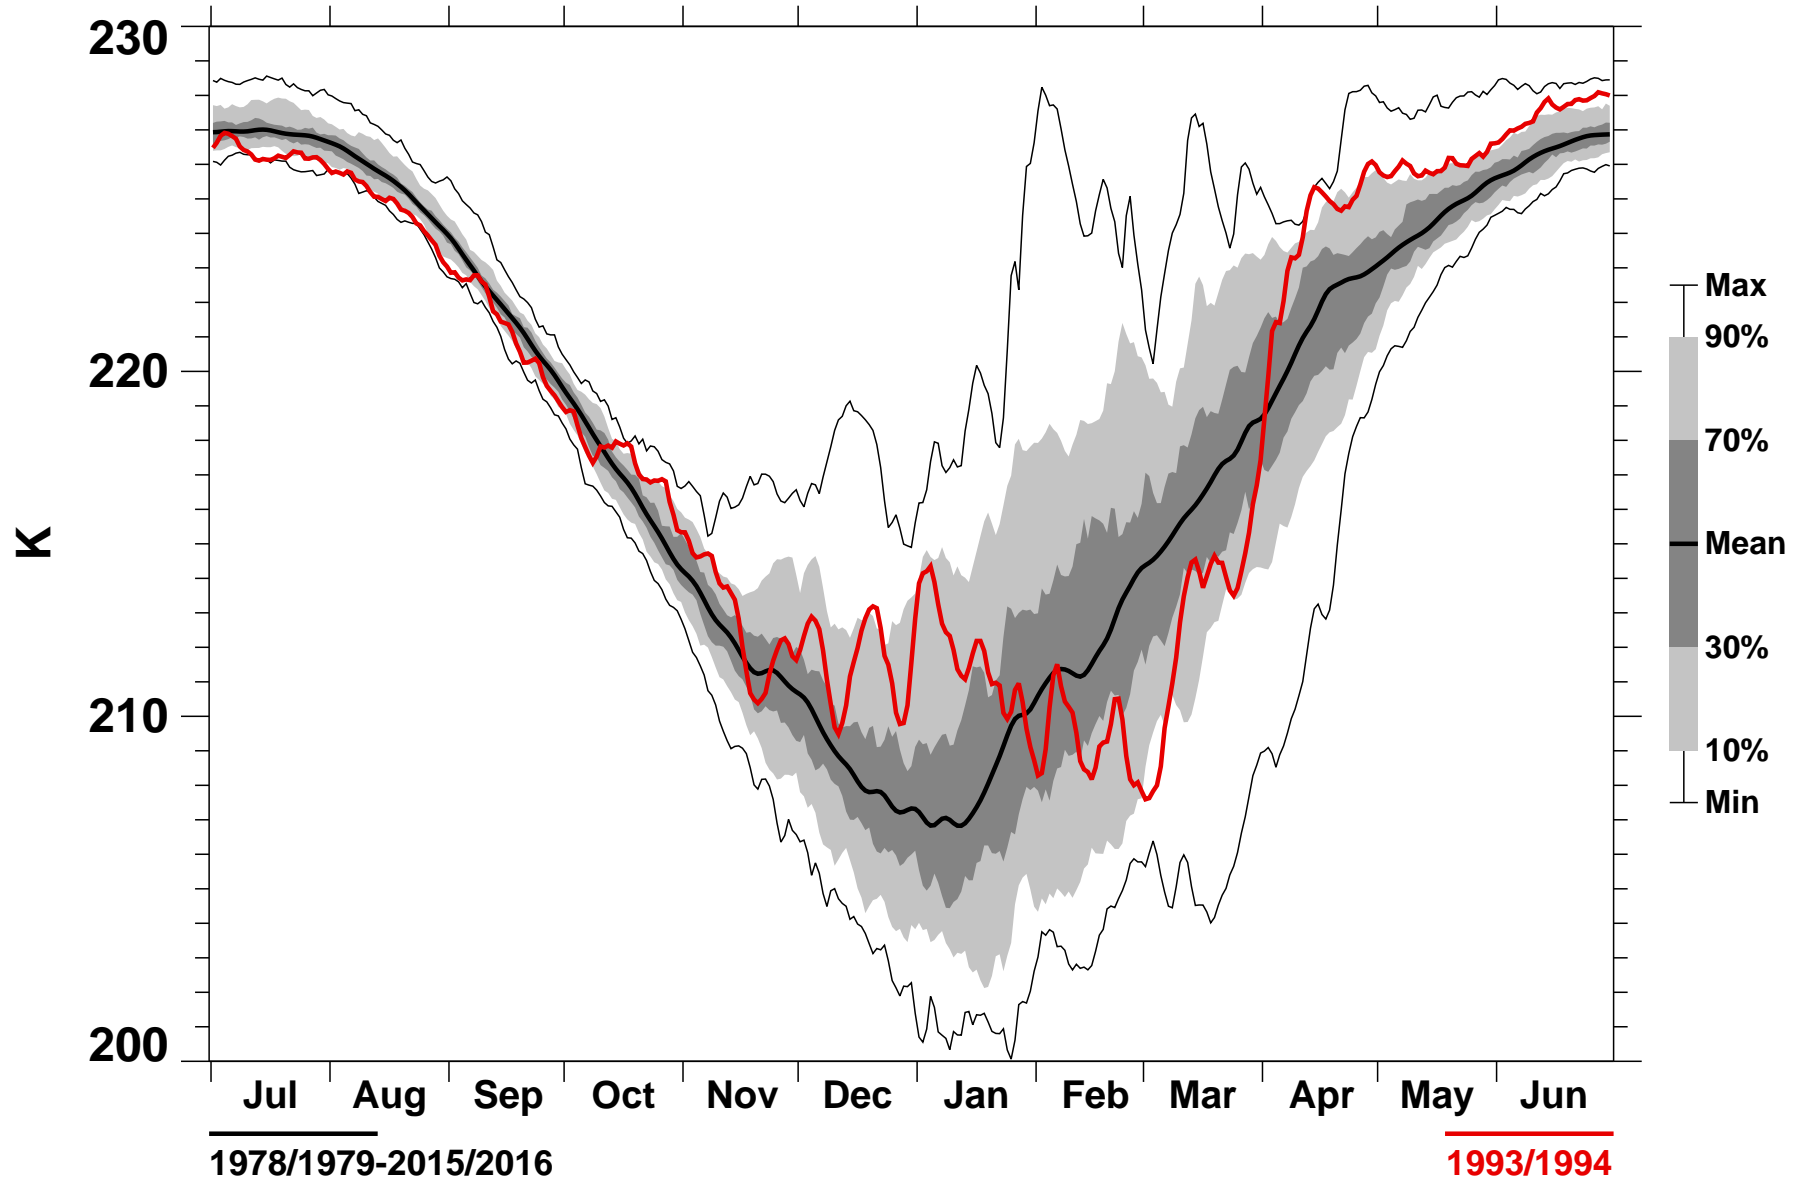

# 60-90°N Zonal Mean Temperature 70 hPa MERRA

1978/1979-2015/2016

1993/1994

2016-07-07T14:19:58Z