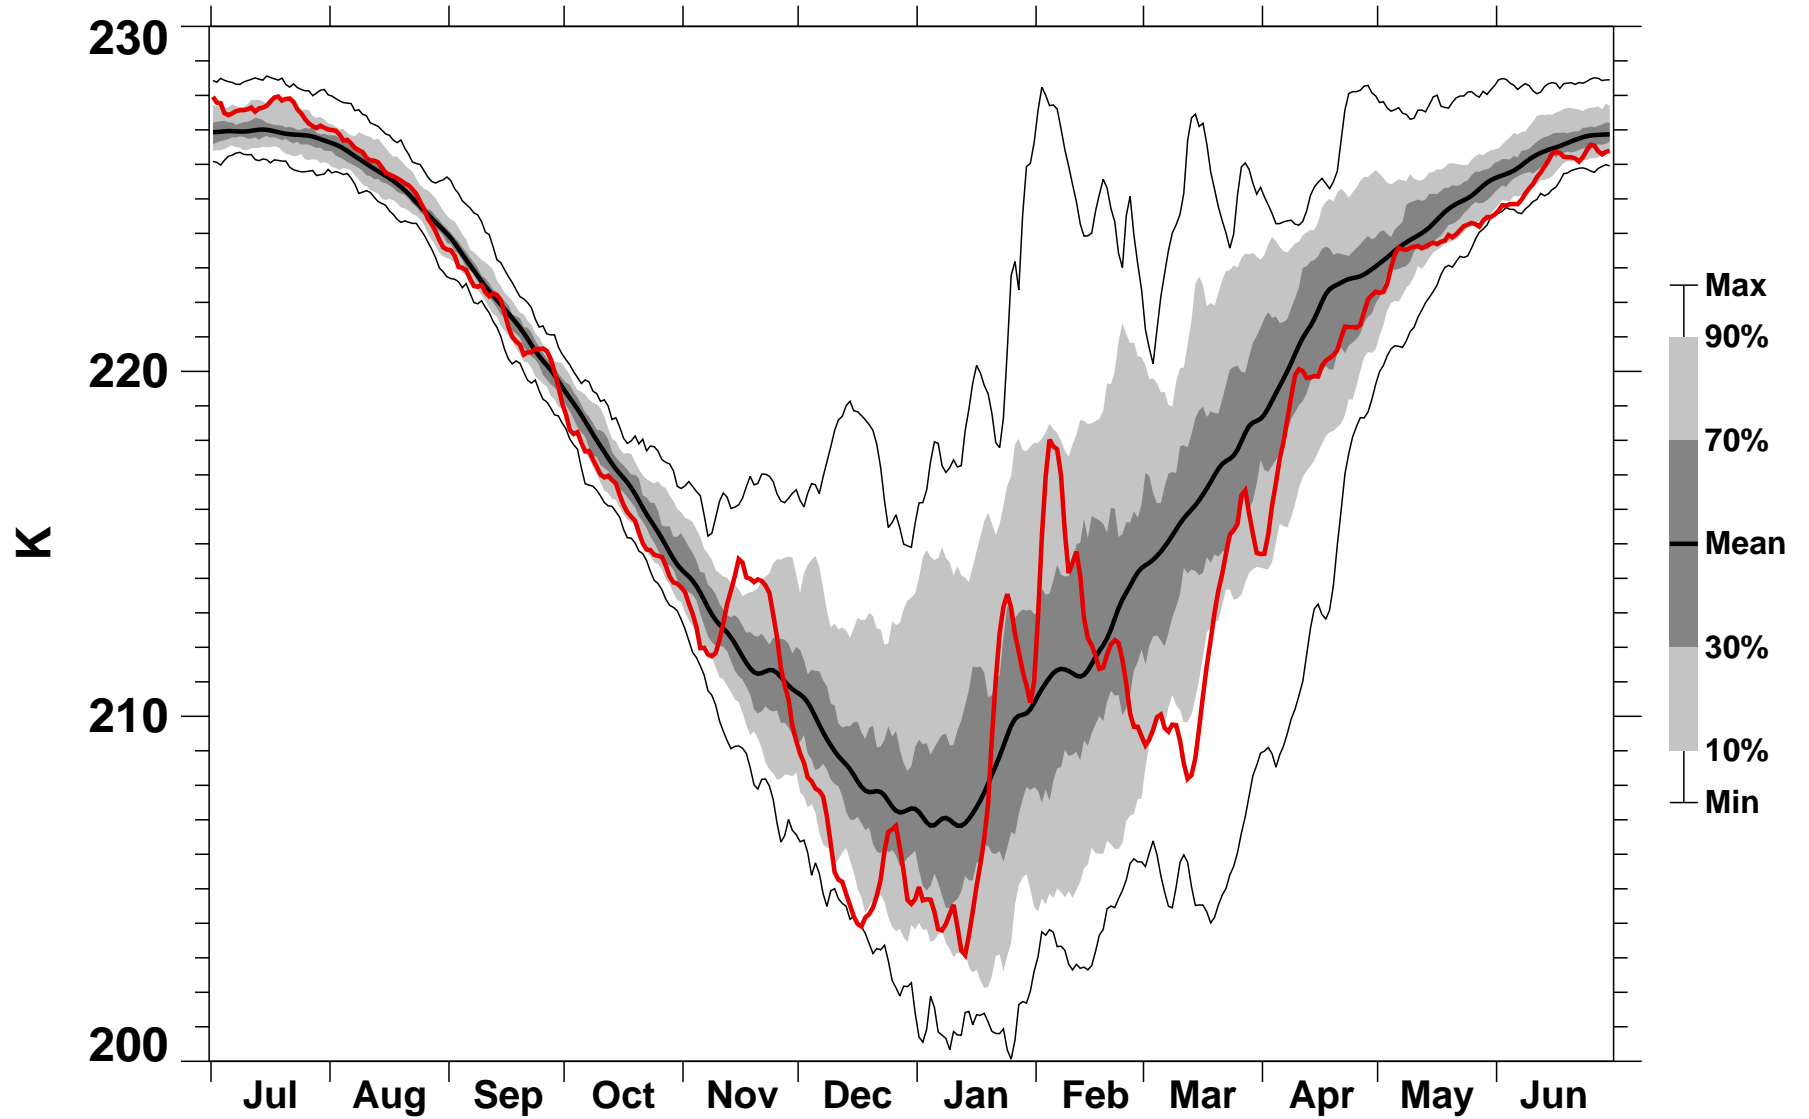

# 60-90°N Zonal Mean Temperature 70 hPa MERRA

1978/1979-2015/2016

1994/1995

2016-07-07T14:19:13Z