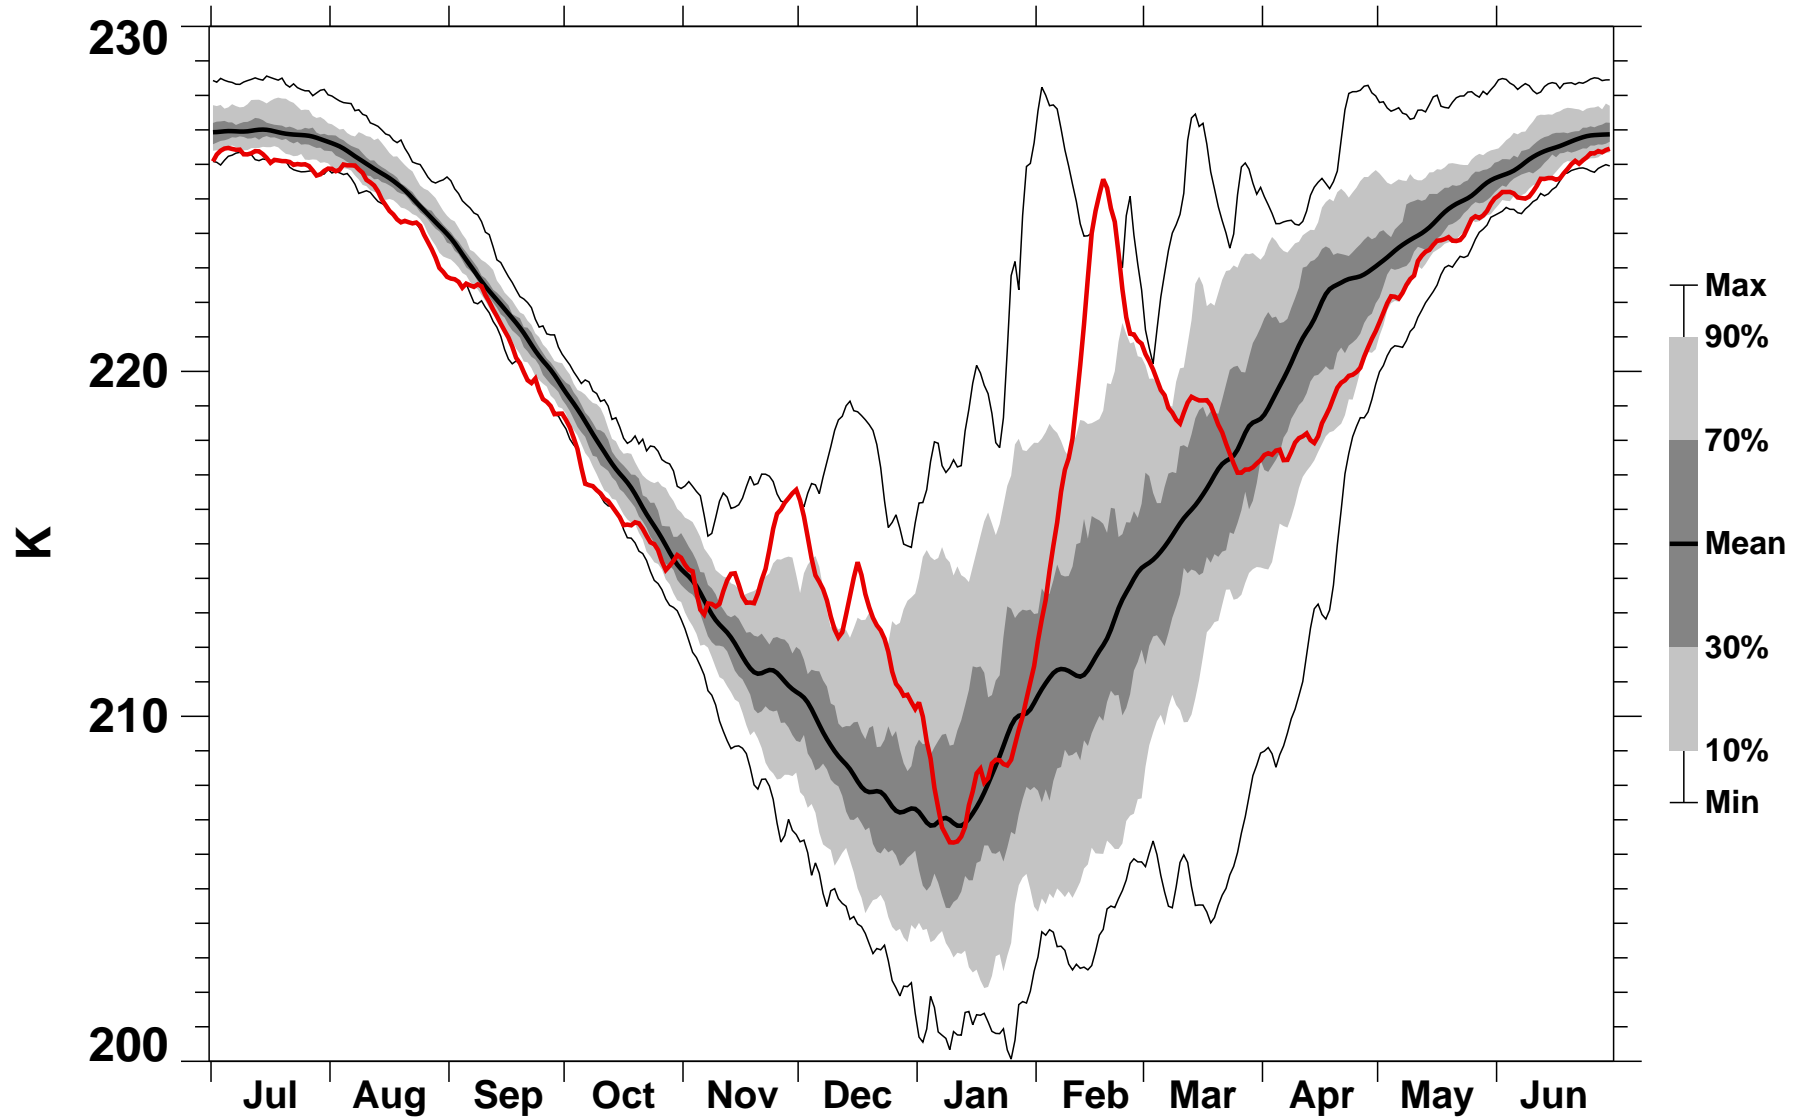

# 60-90°N Zonal Mean Temperature 70 hPa MERRA

1978/1979-2015/2016

2000/2001

2016-07-07T14:14:44Z