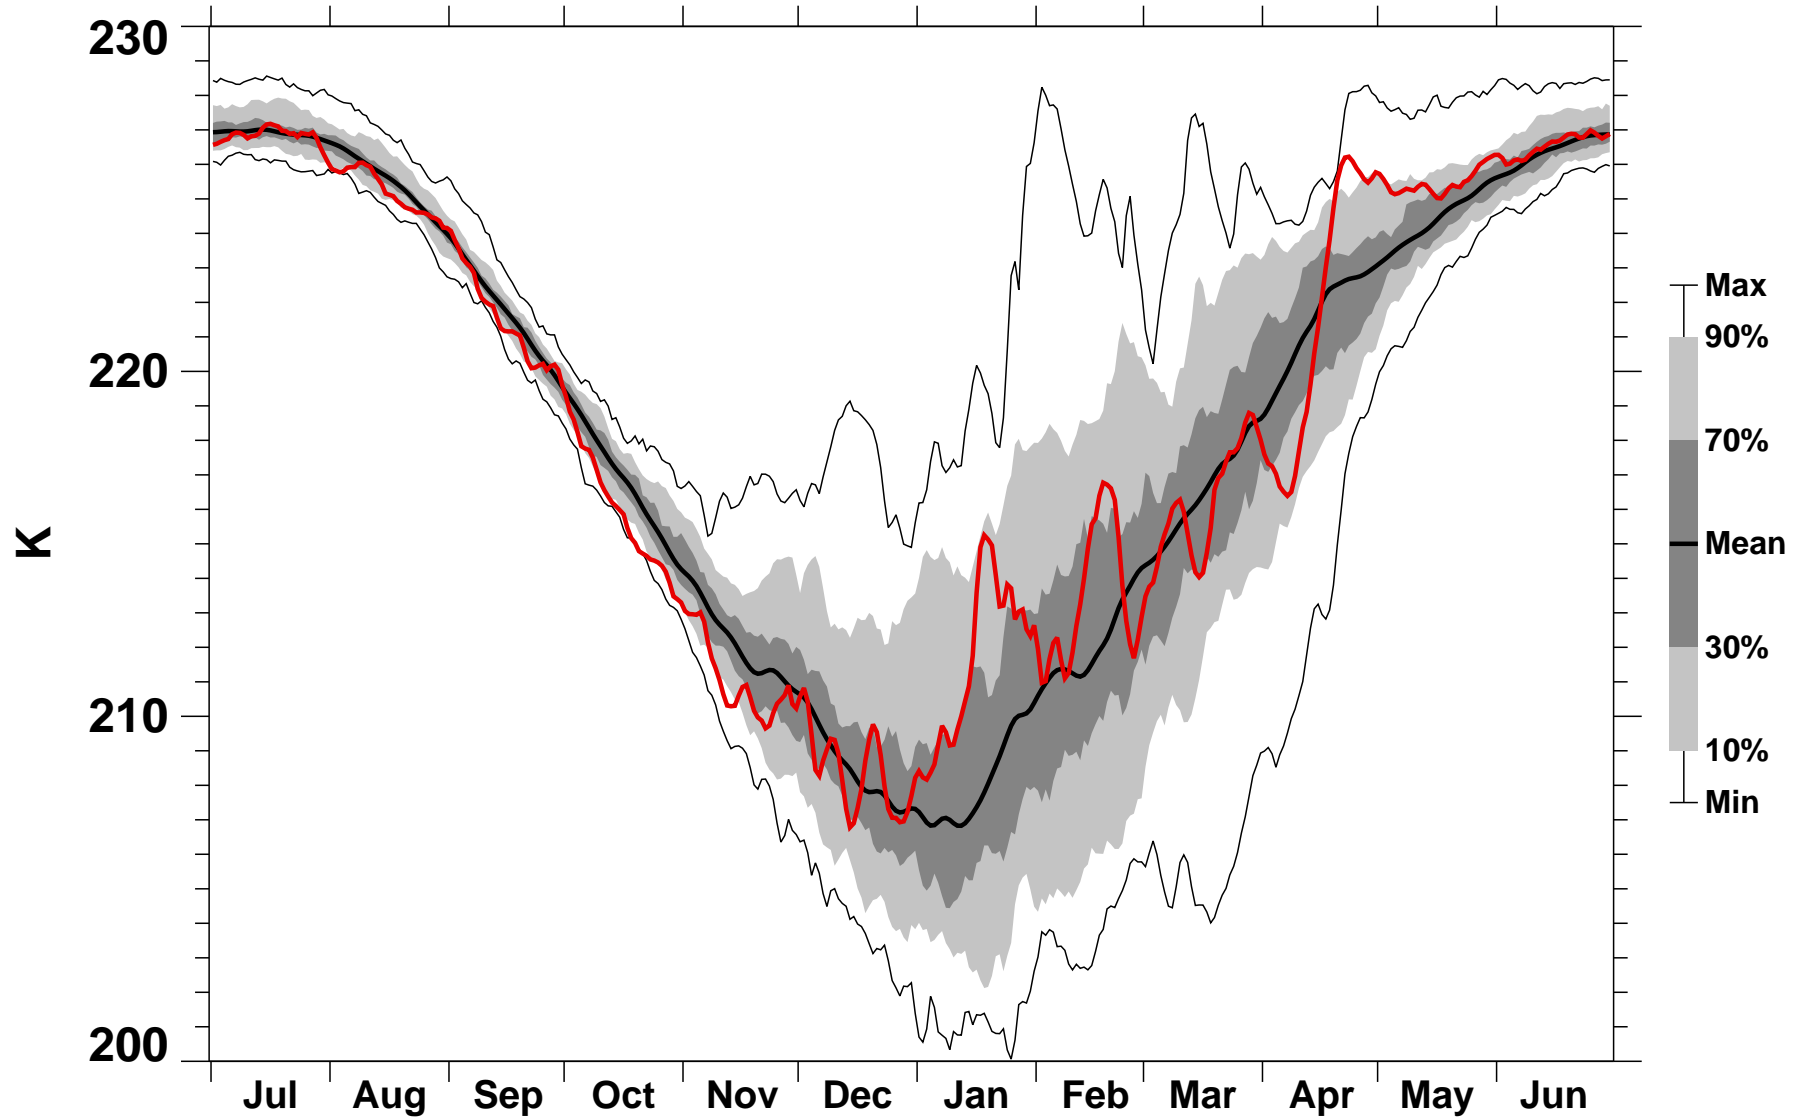

# 60-90°N Zonal Mean Temperature 70 hPa MERRA

1978/1979-2015/2016

2002/2003

2016-07-07T14:13:09Z