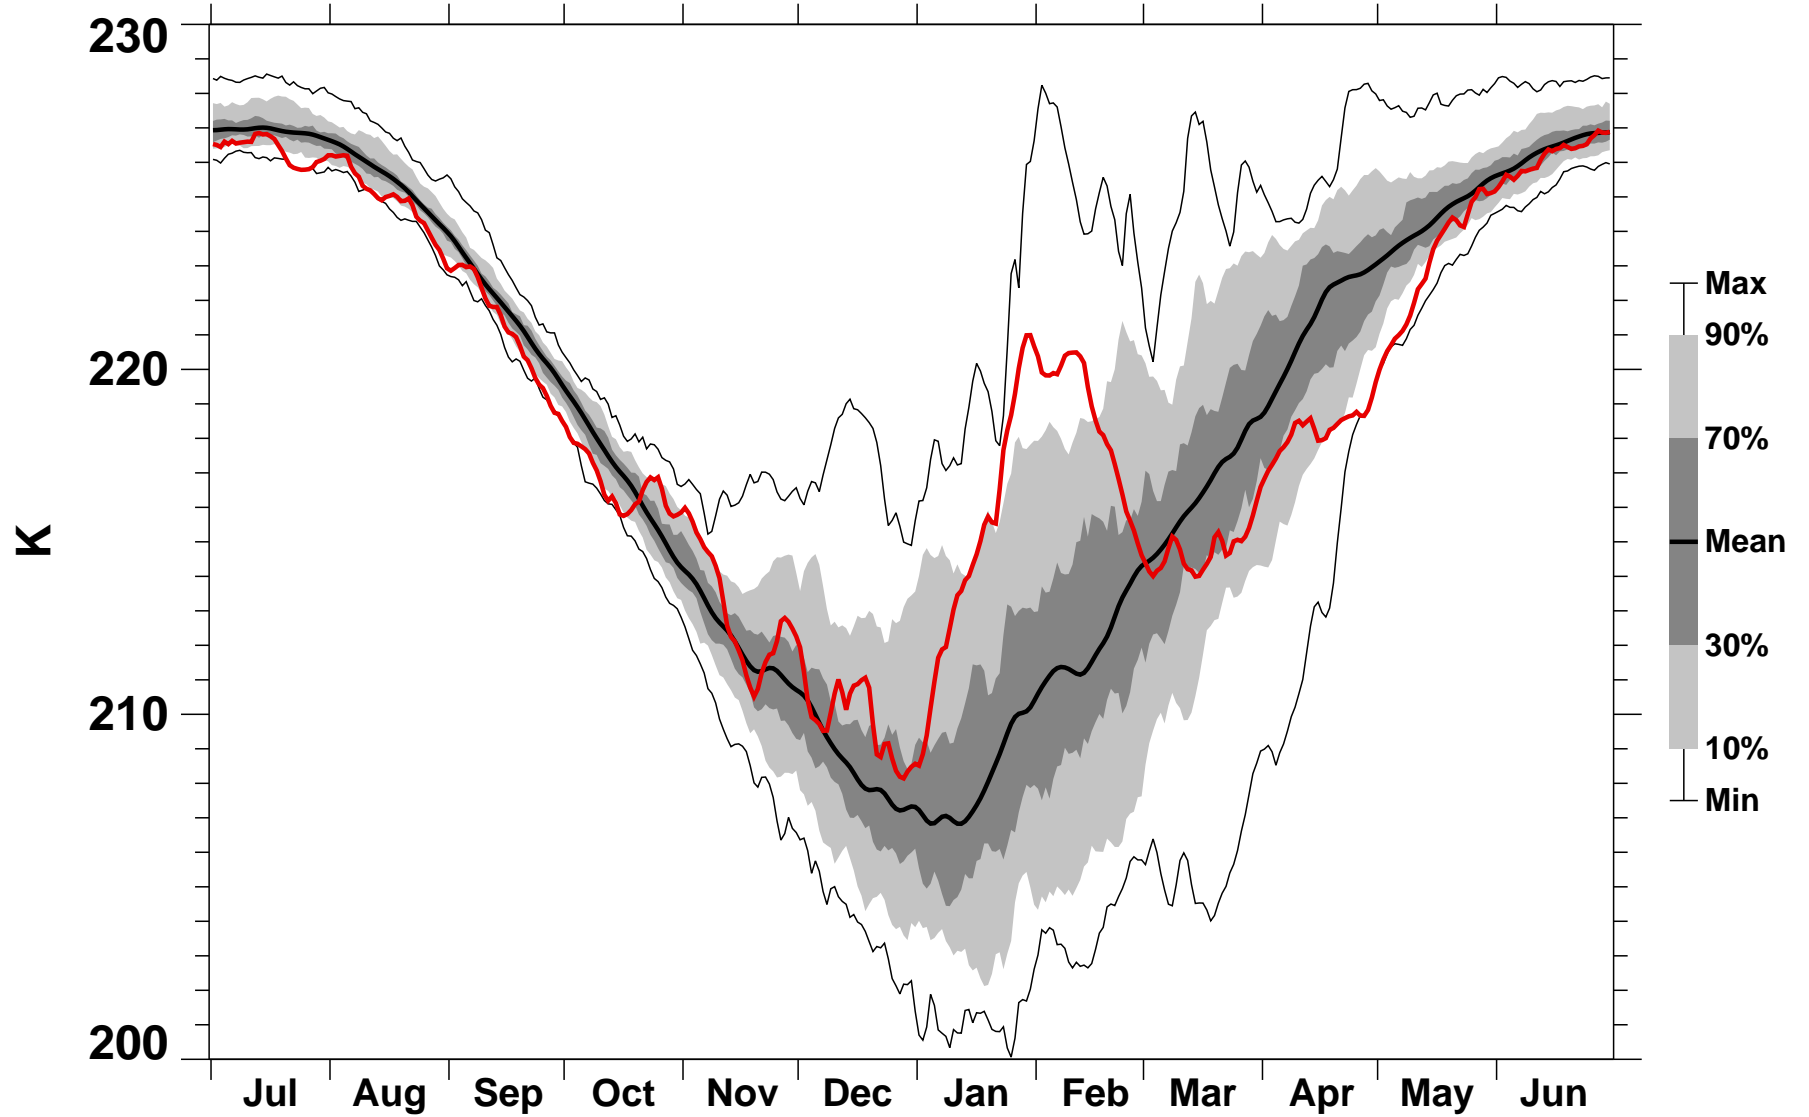

# 60-90°N Zonal Mean Temperature 70 hPa MERRA

1978/1979-2015/2016

2005/2006

2016-07-07T14:10:55Z