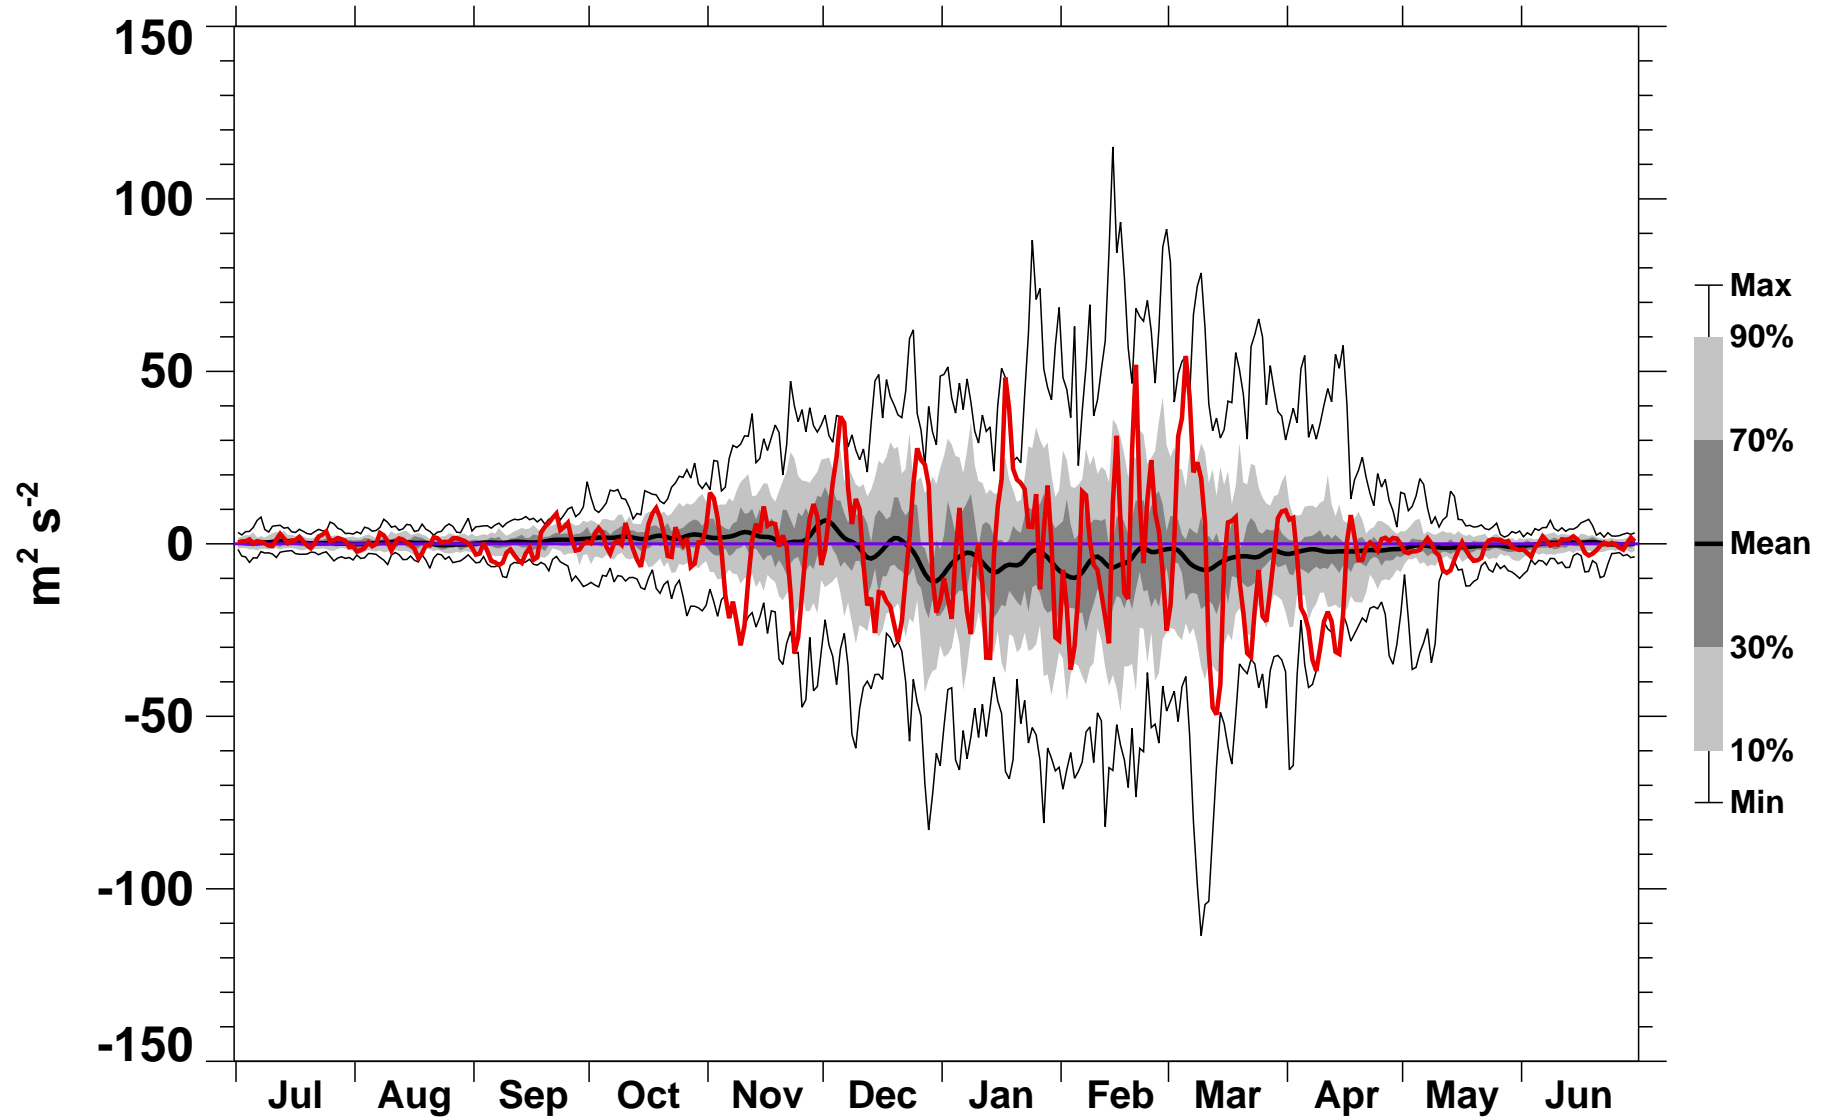

# 45-75°N Momentum Flux 70 hPa MERRA

1978/1979-2015/2016

1995/1996

2016-07-07T14:18:43Z