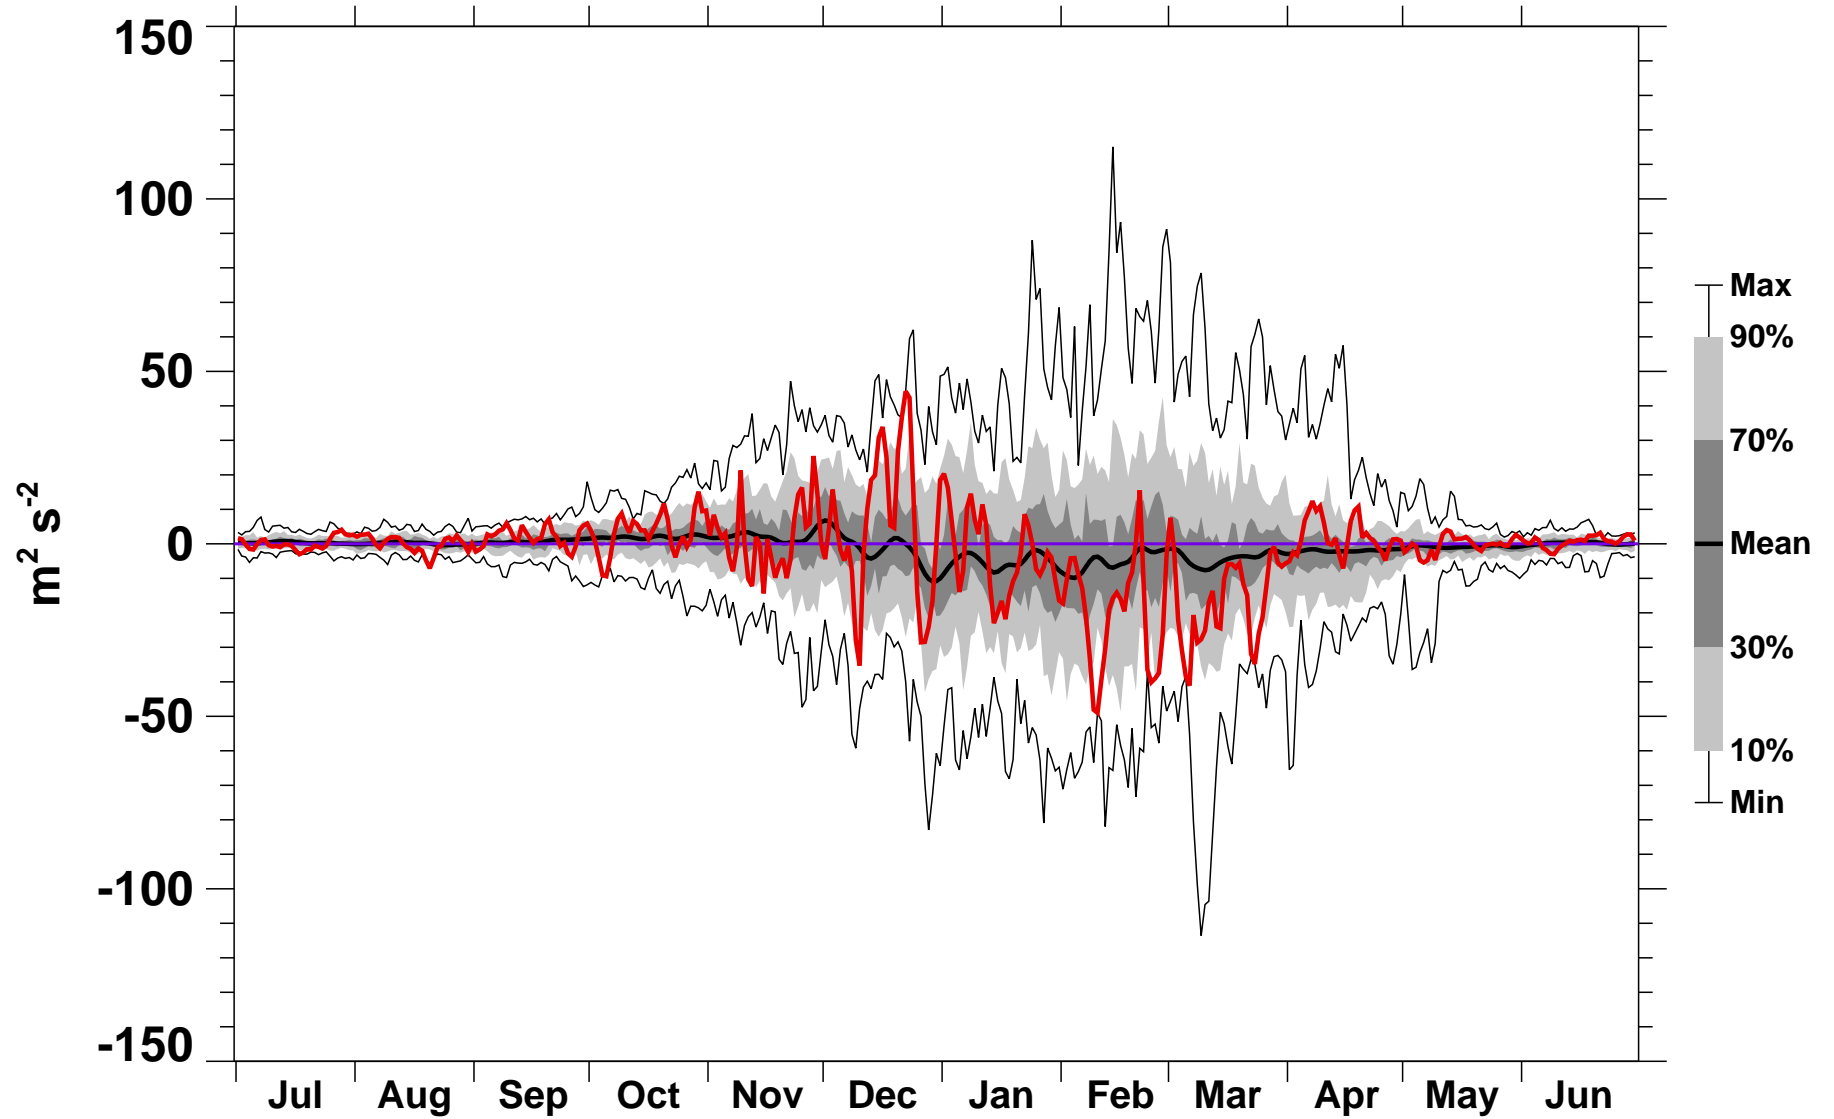

# 45-75°N Momentum Flux 70 hPa MERRA

1978/1979-2015/2016

2001/2002

2016-07-07T14:14:10Z