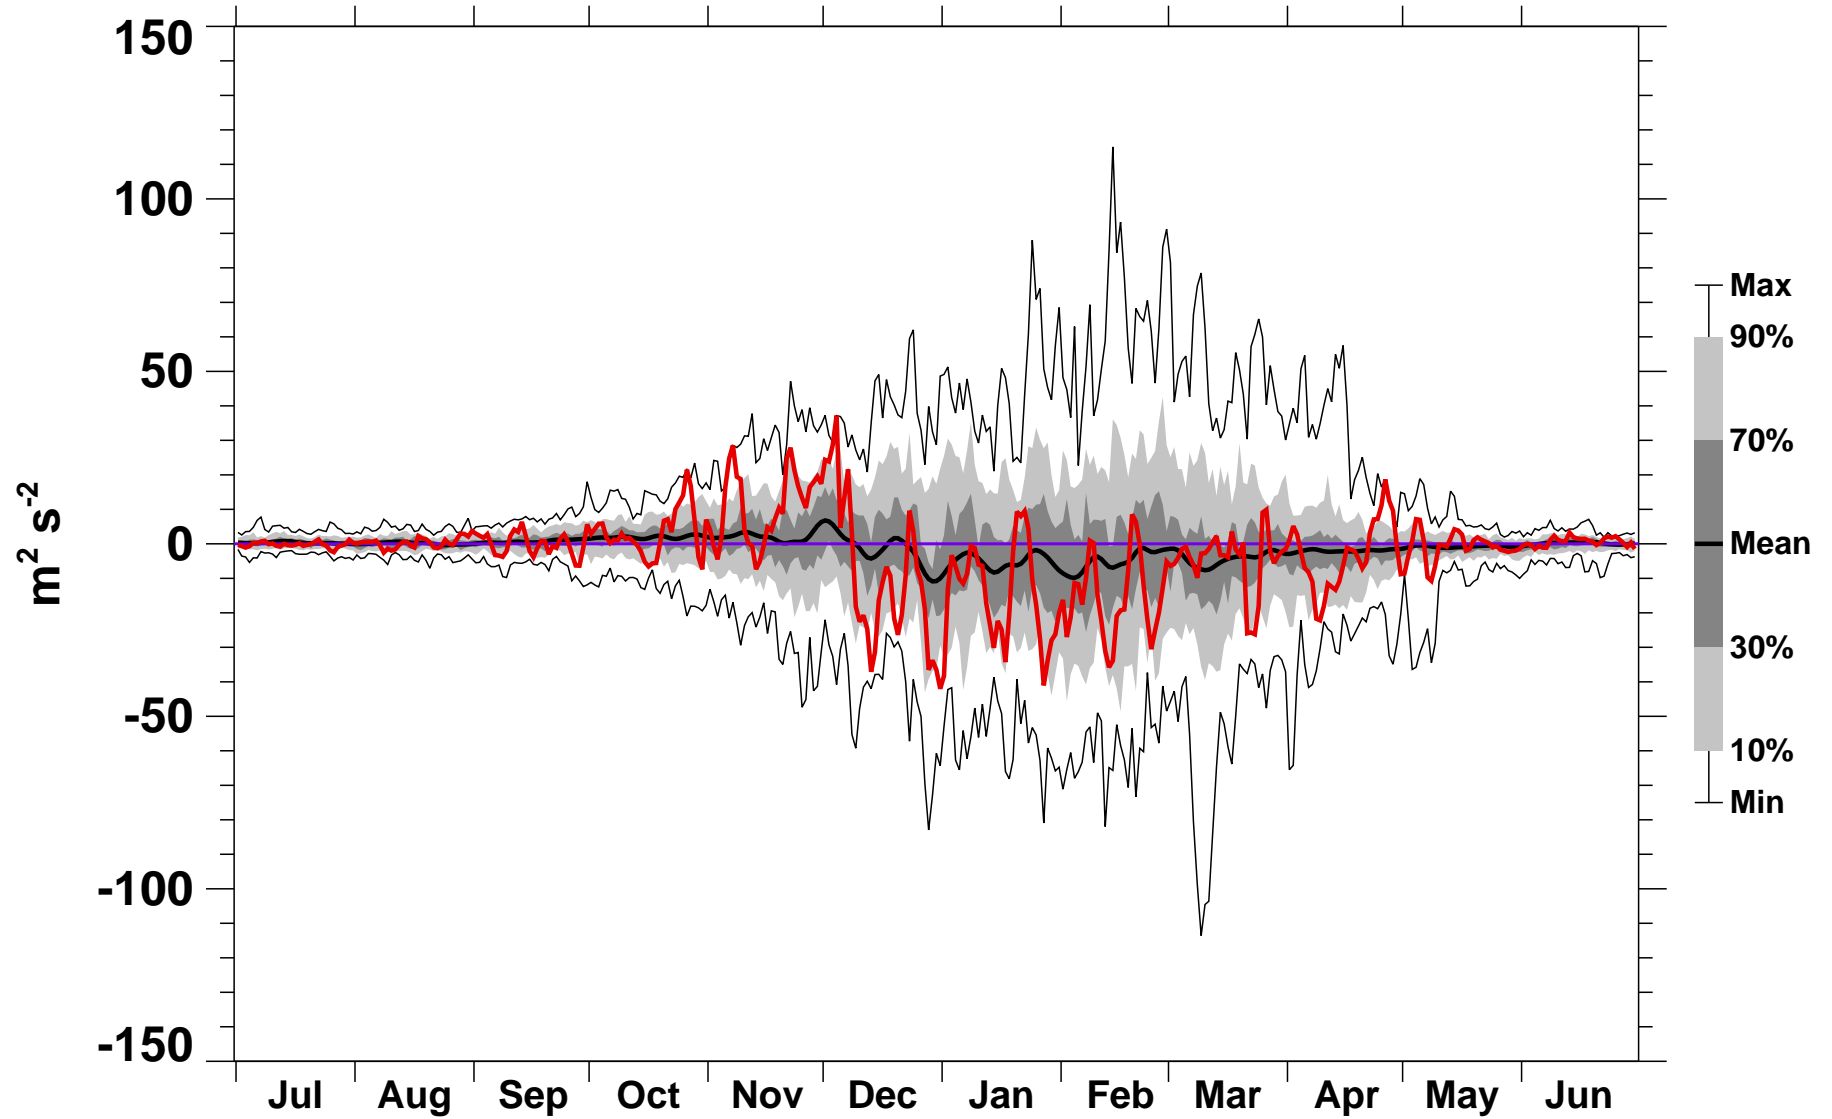

# 45-75°N Momentum Flux 70 hPa MERRA

1978/1979-2015/2016

2003/2004

2016-07-07T14:12:40Z