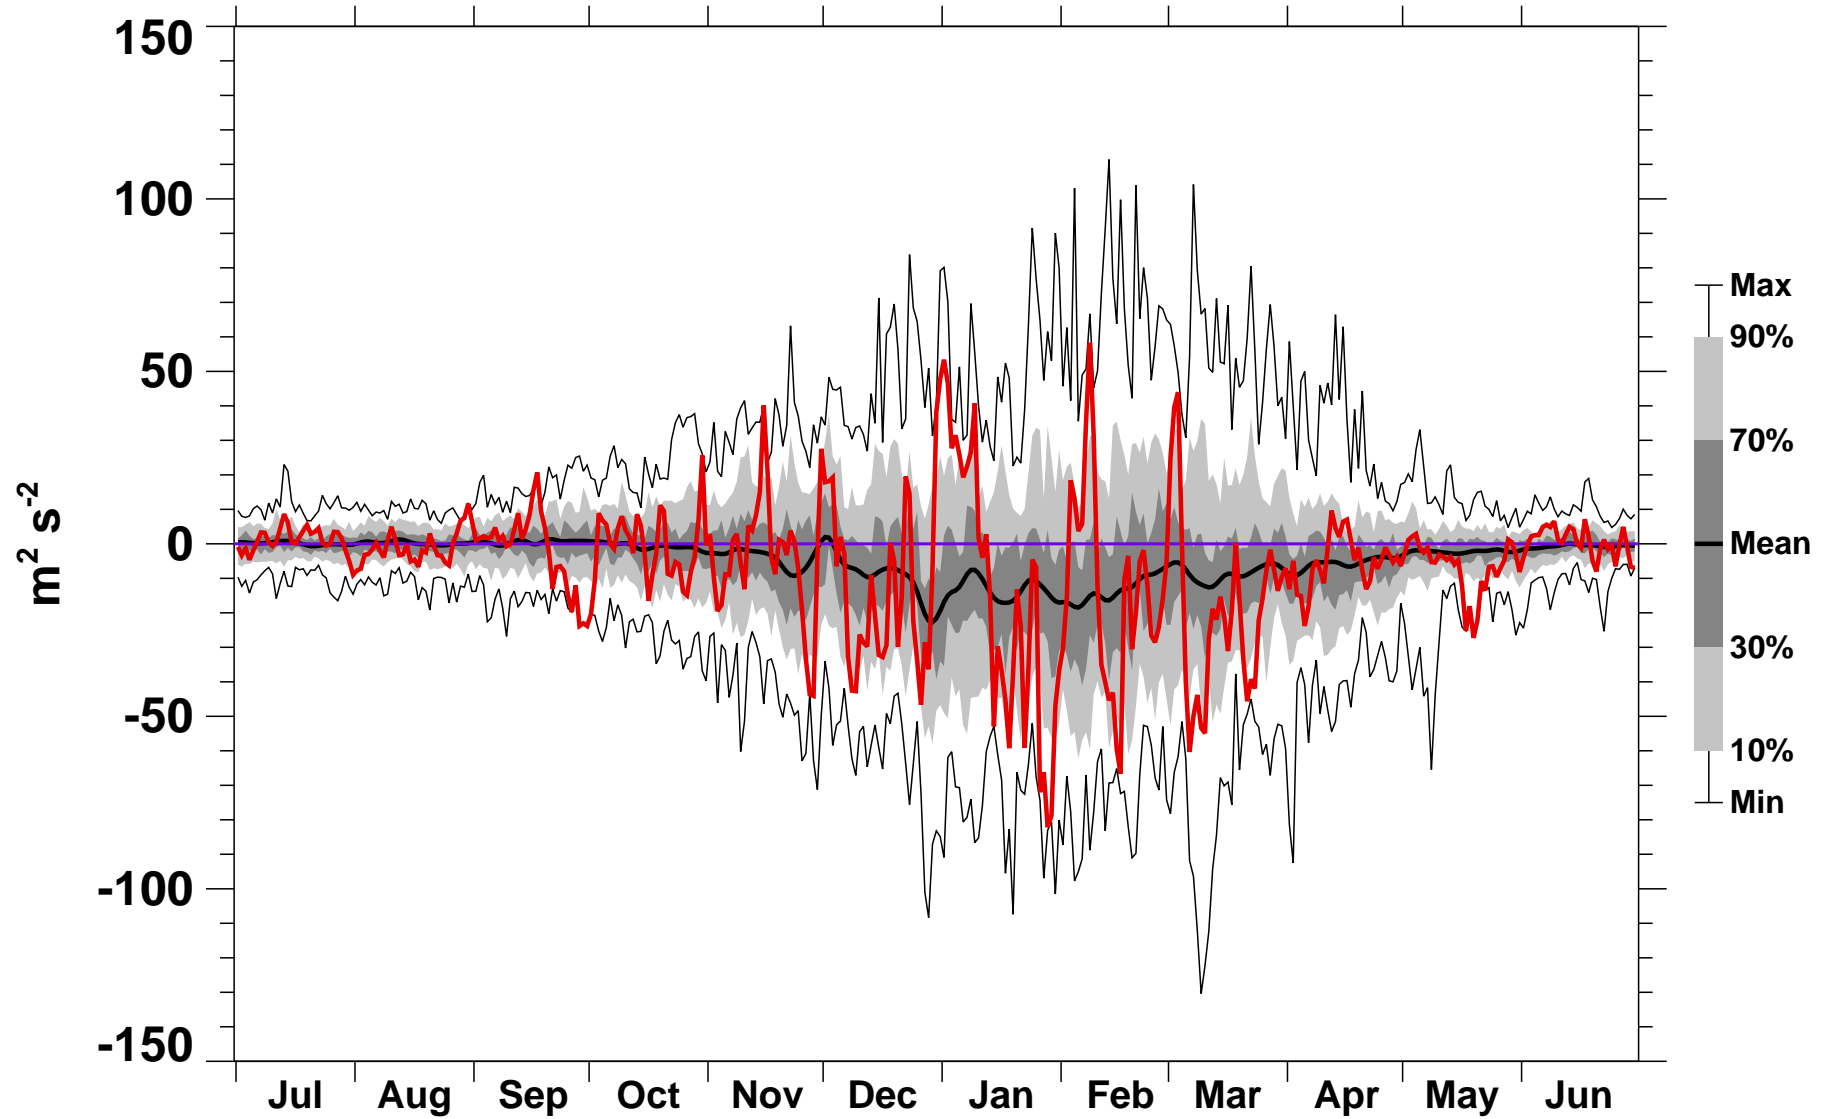

60°N Momentum Flux 100 hPa MERRA

1978/1979-2015/2016

1982/1983

2016-07-07T14:28:22Z