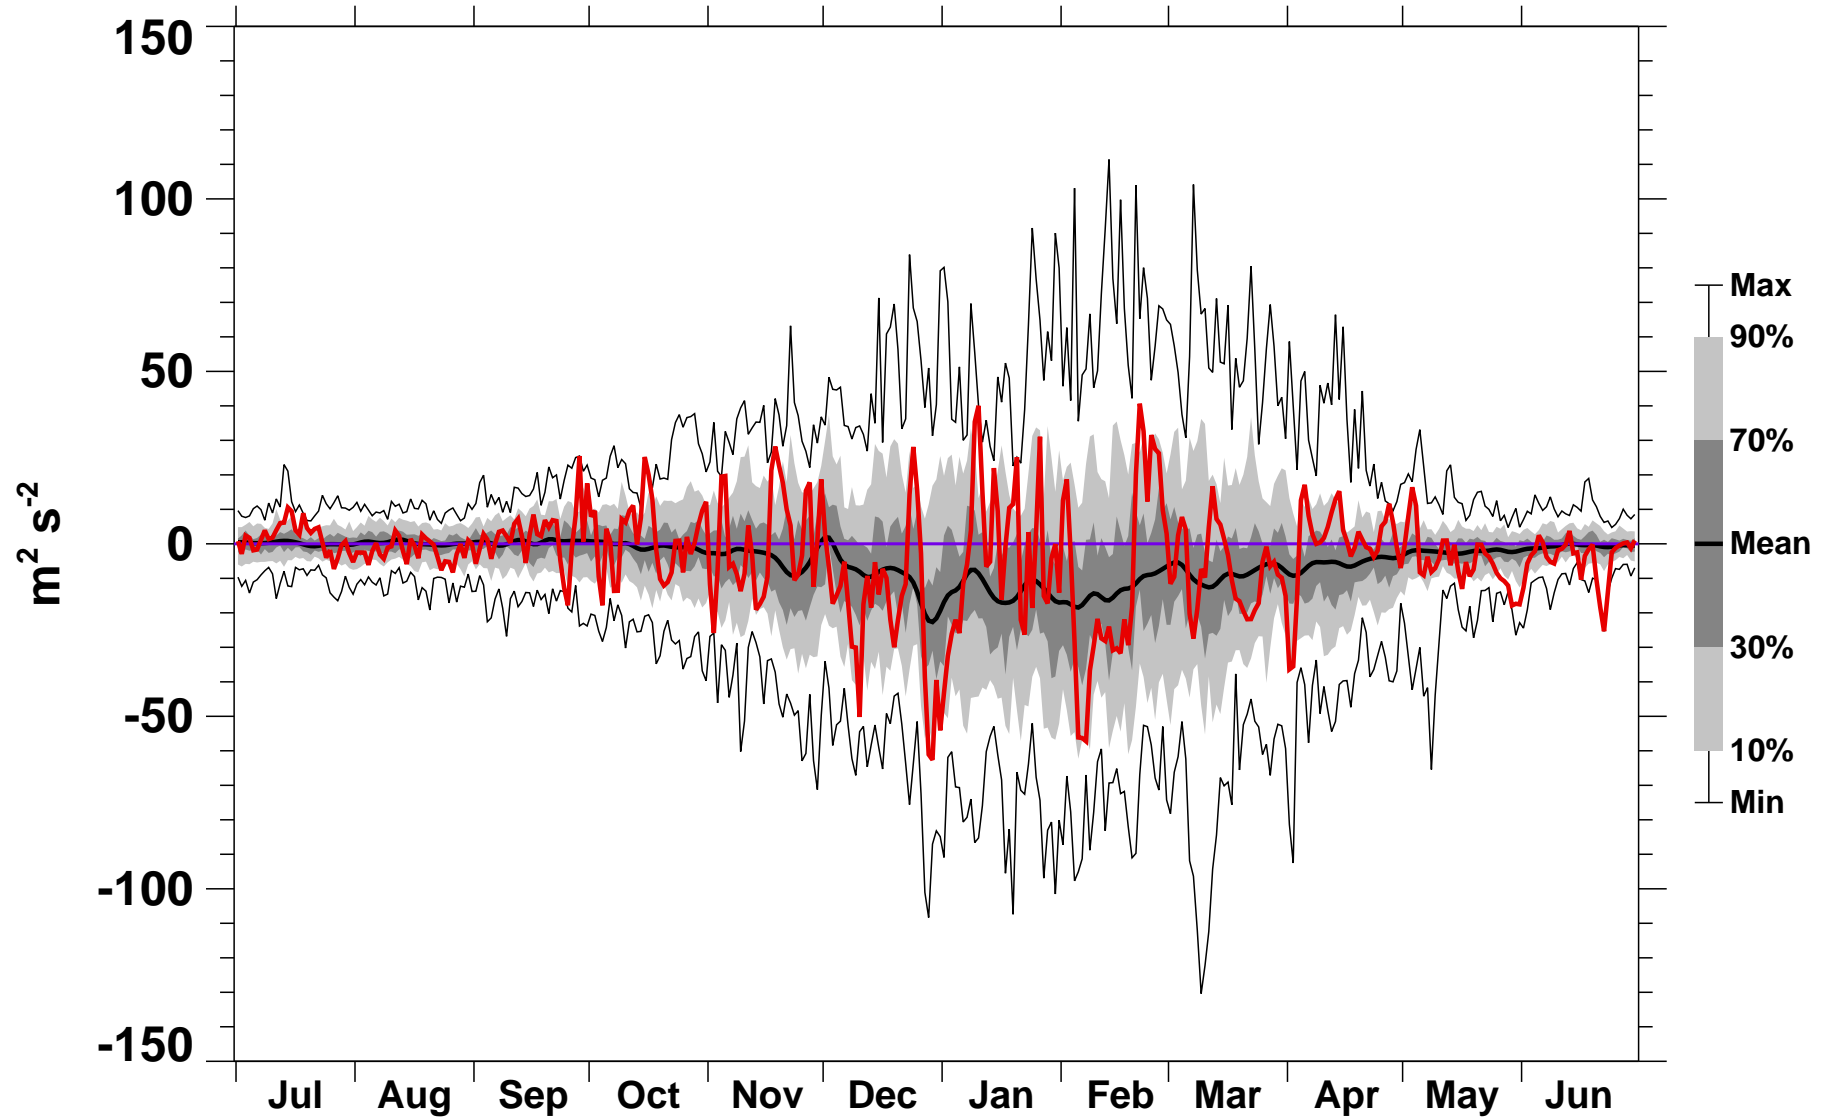

# 60°N Momentum Flux 100 hPa MERRA

1978/1979-2015/2016

1986/1987

2016-07-07T14:25:22Z