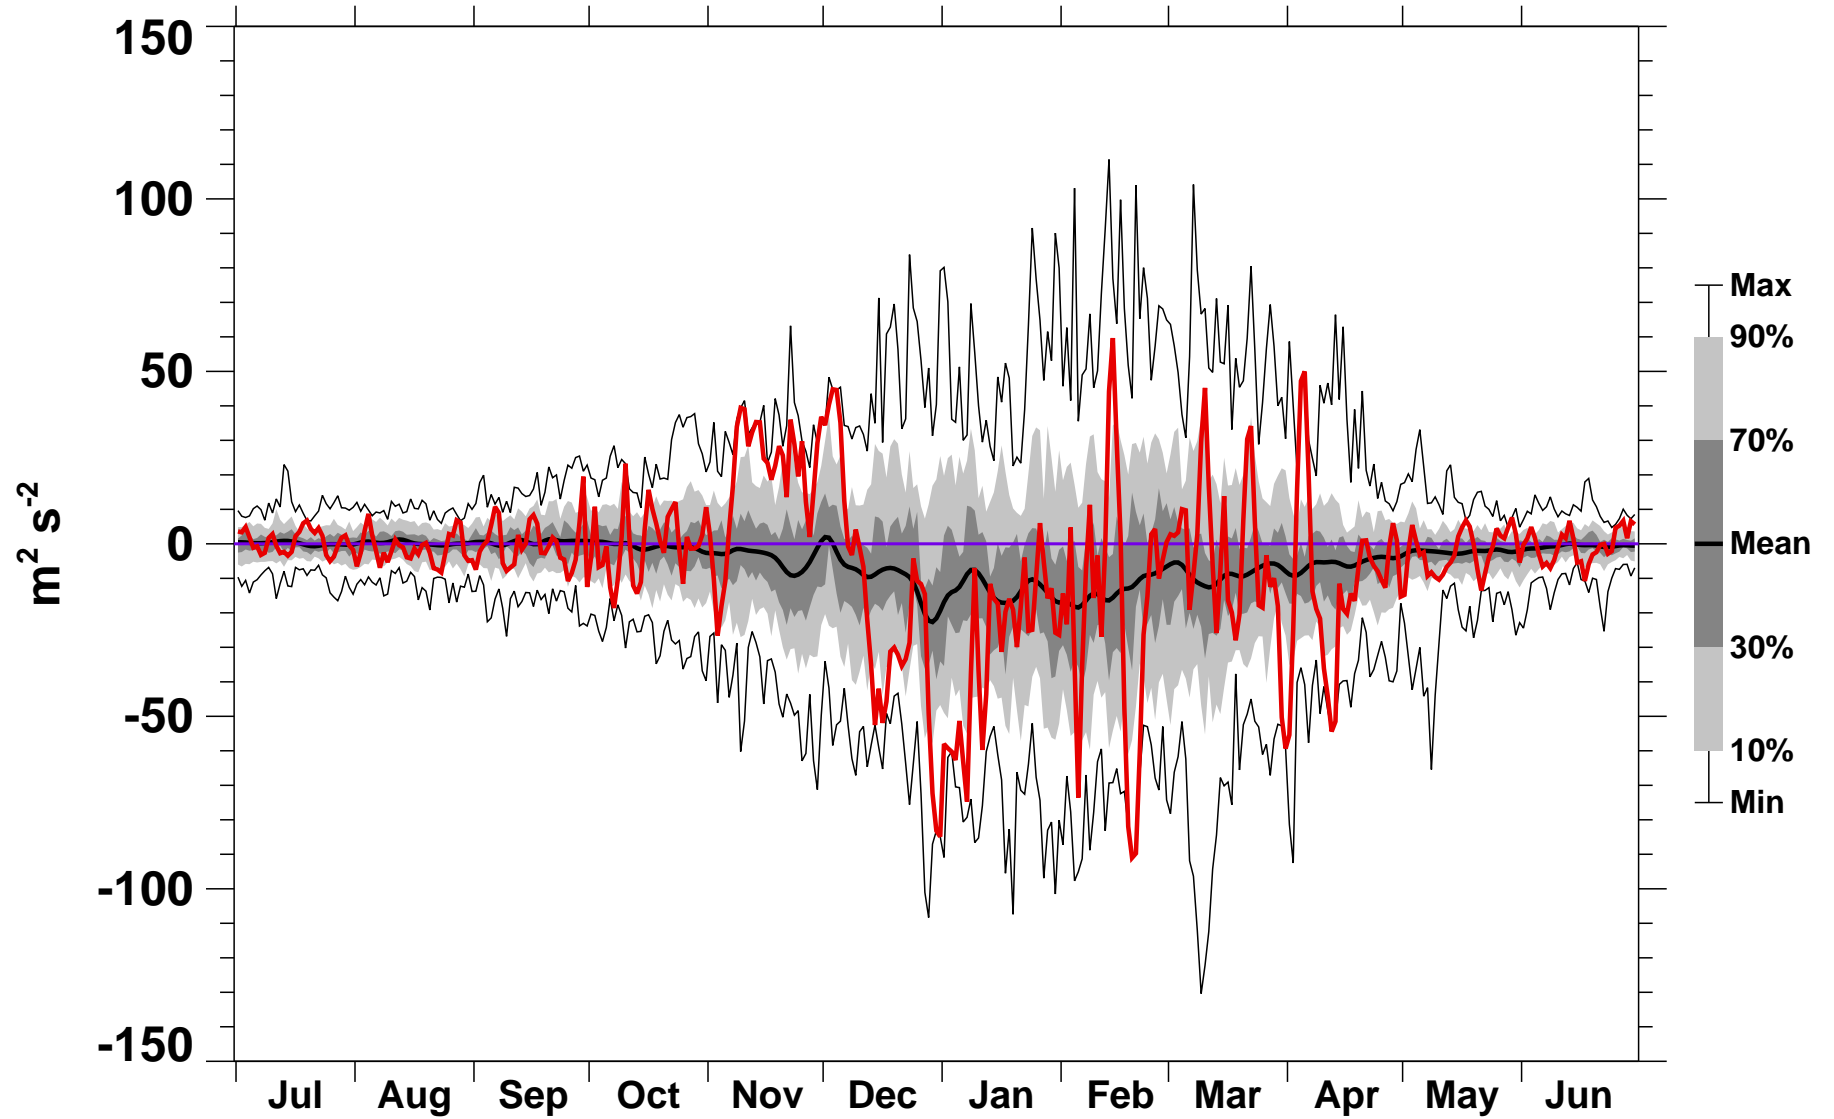

60°N Momentum Flux 100 hPa MERRA

1978/1979-2015/2016

1993/1994

2016-07-07T14:20:10Z