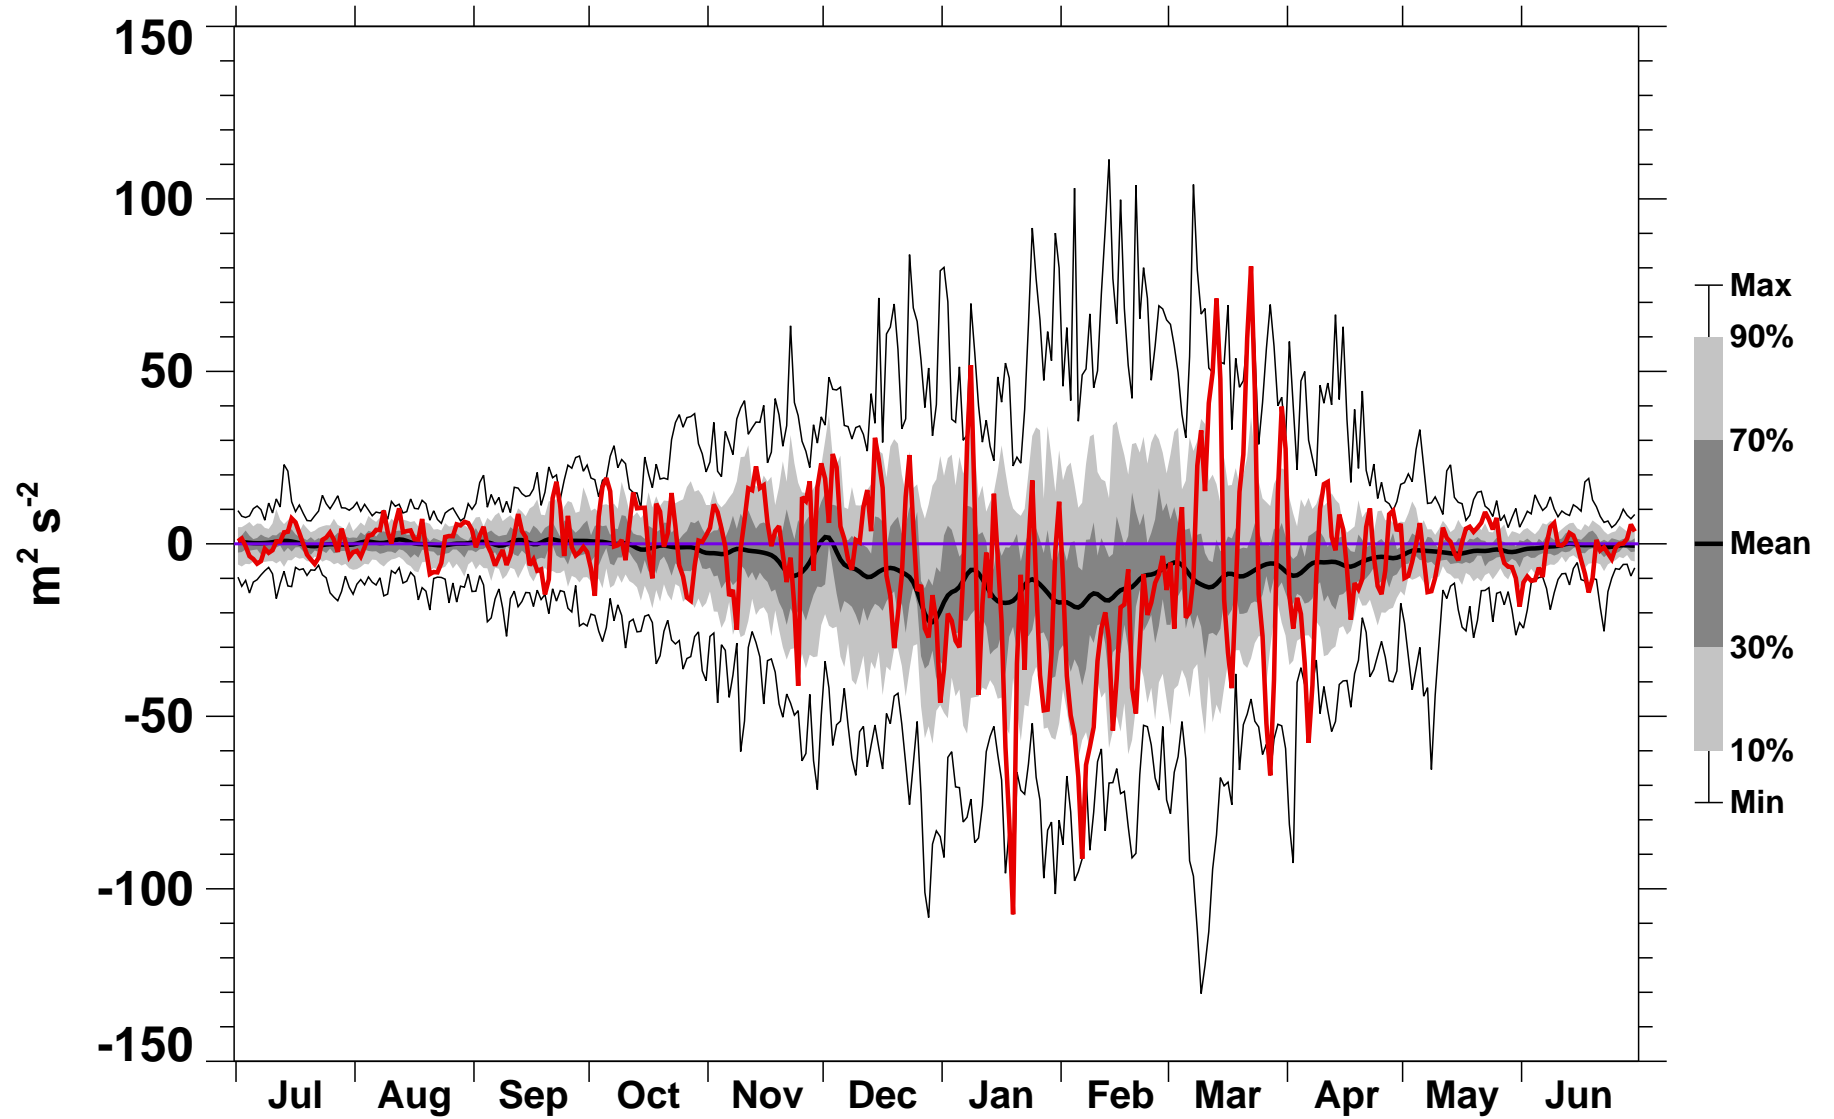

60°N Momentum Flux 100 hPa MERRA

1978/1979-2015/2016

1994/1995

2016-07-07T14:19:25Z