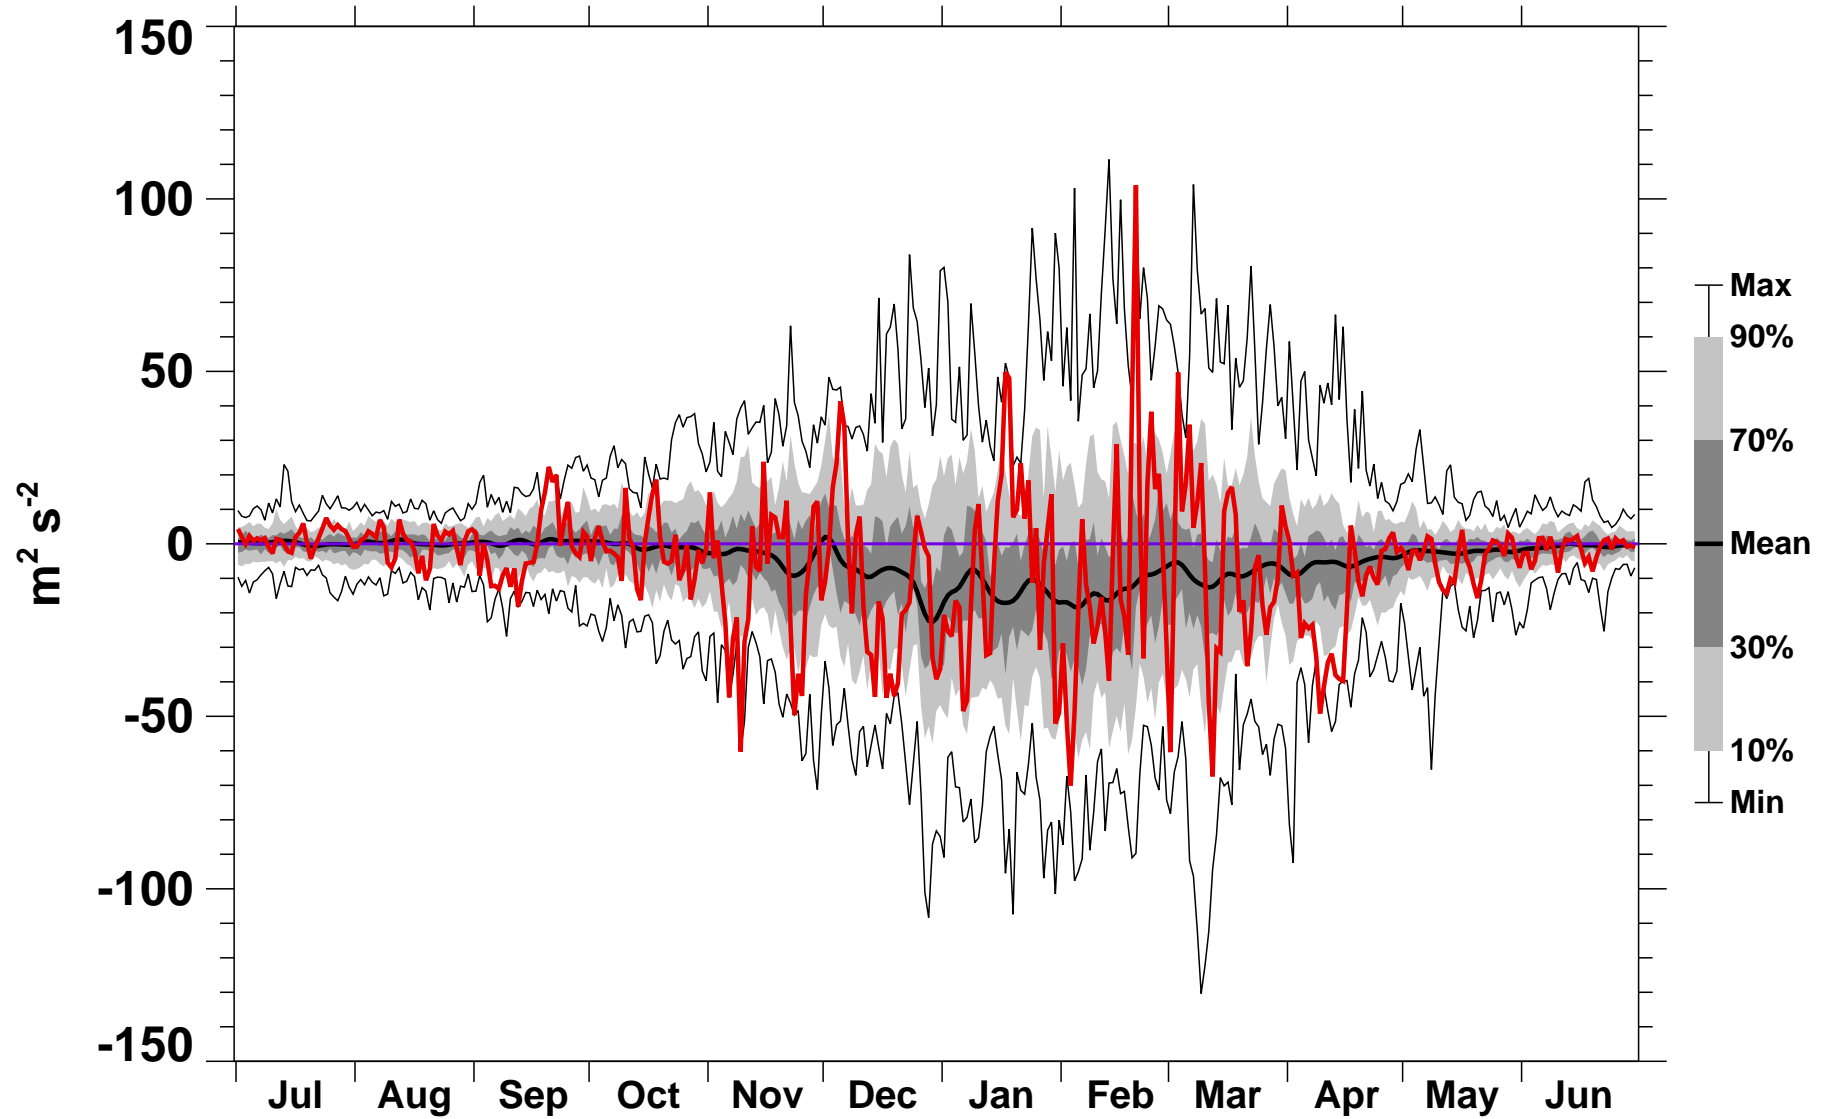

# 60°N Momentum Flux 100 hPa MERRA

1978/1979-2015/2016

1995/1996

2016-07-07T14:18:40Z