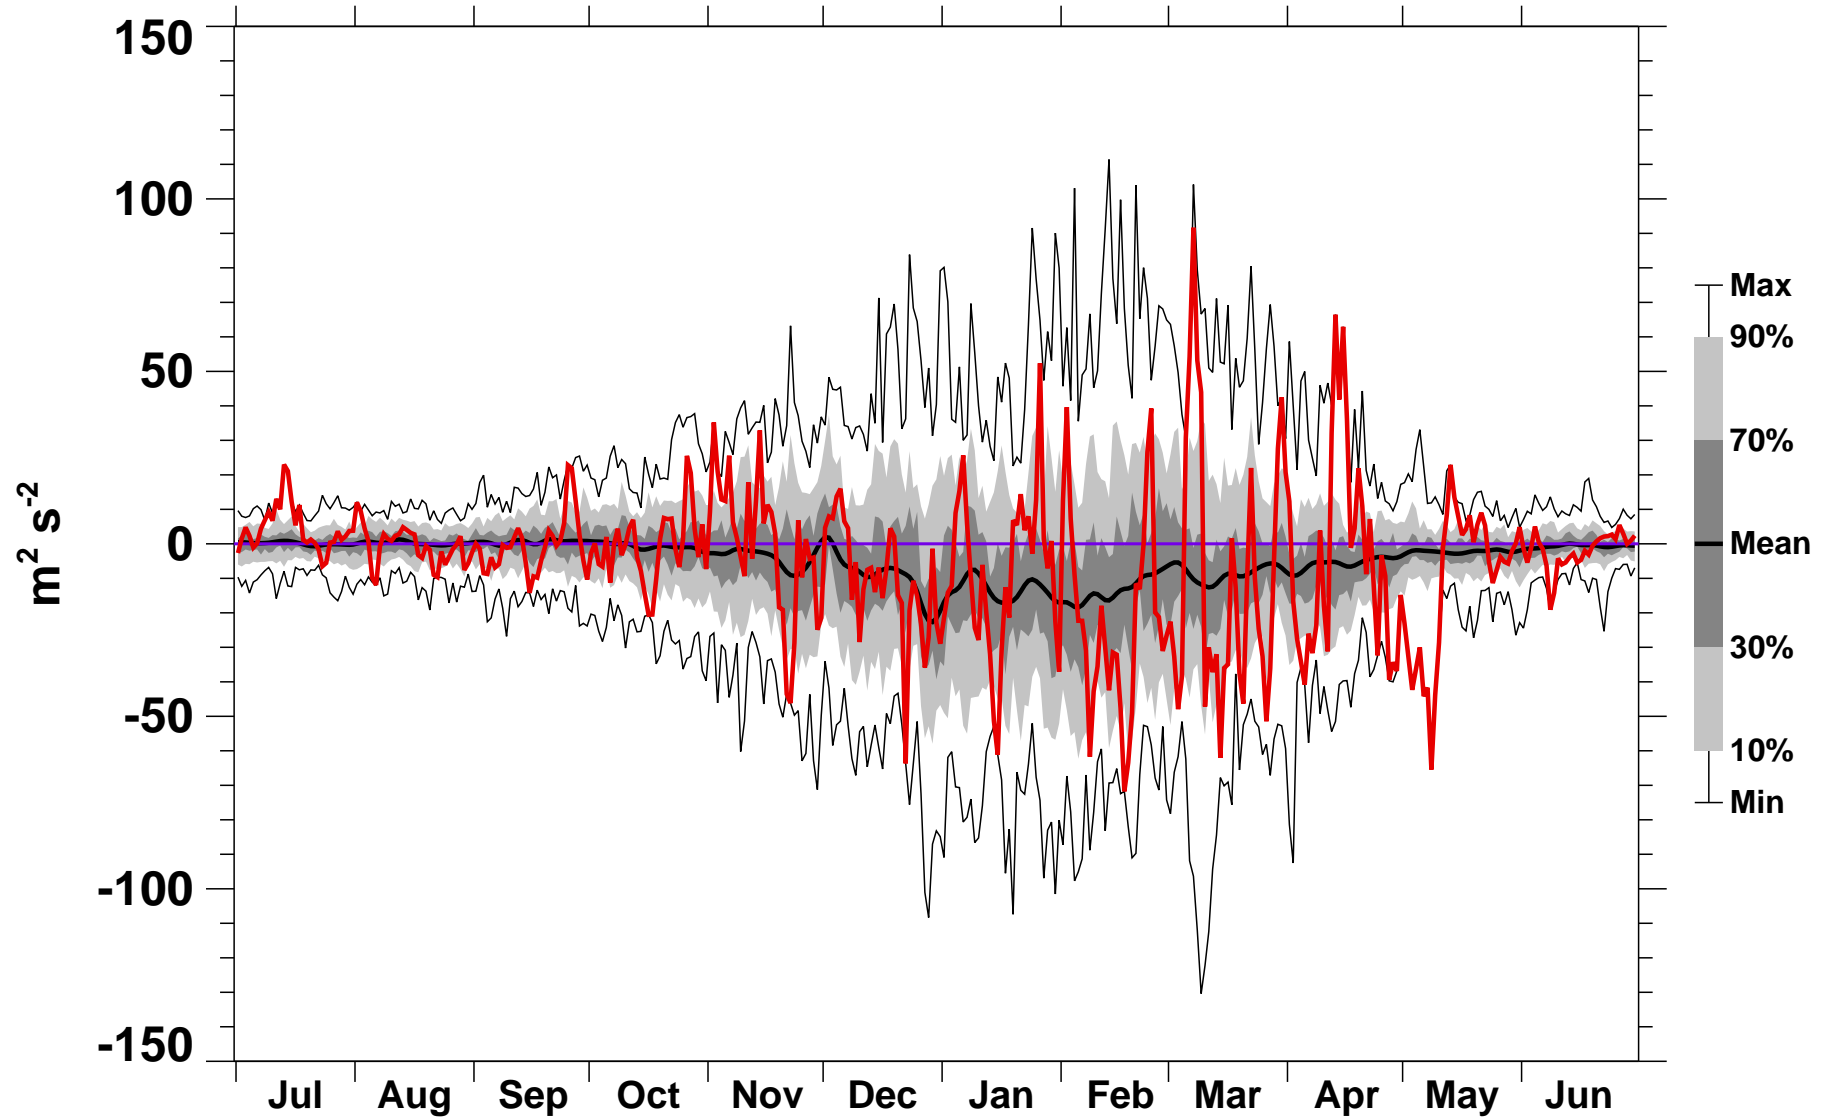

60°N Momentum Flux 100 hPa MERRA

1978/1979-2015/2016

1996/1997

2016-07-07T14:17:55Z