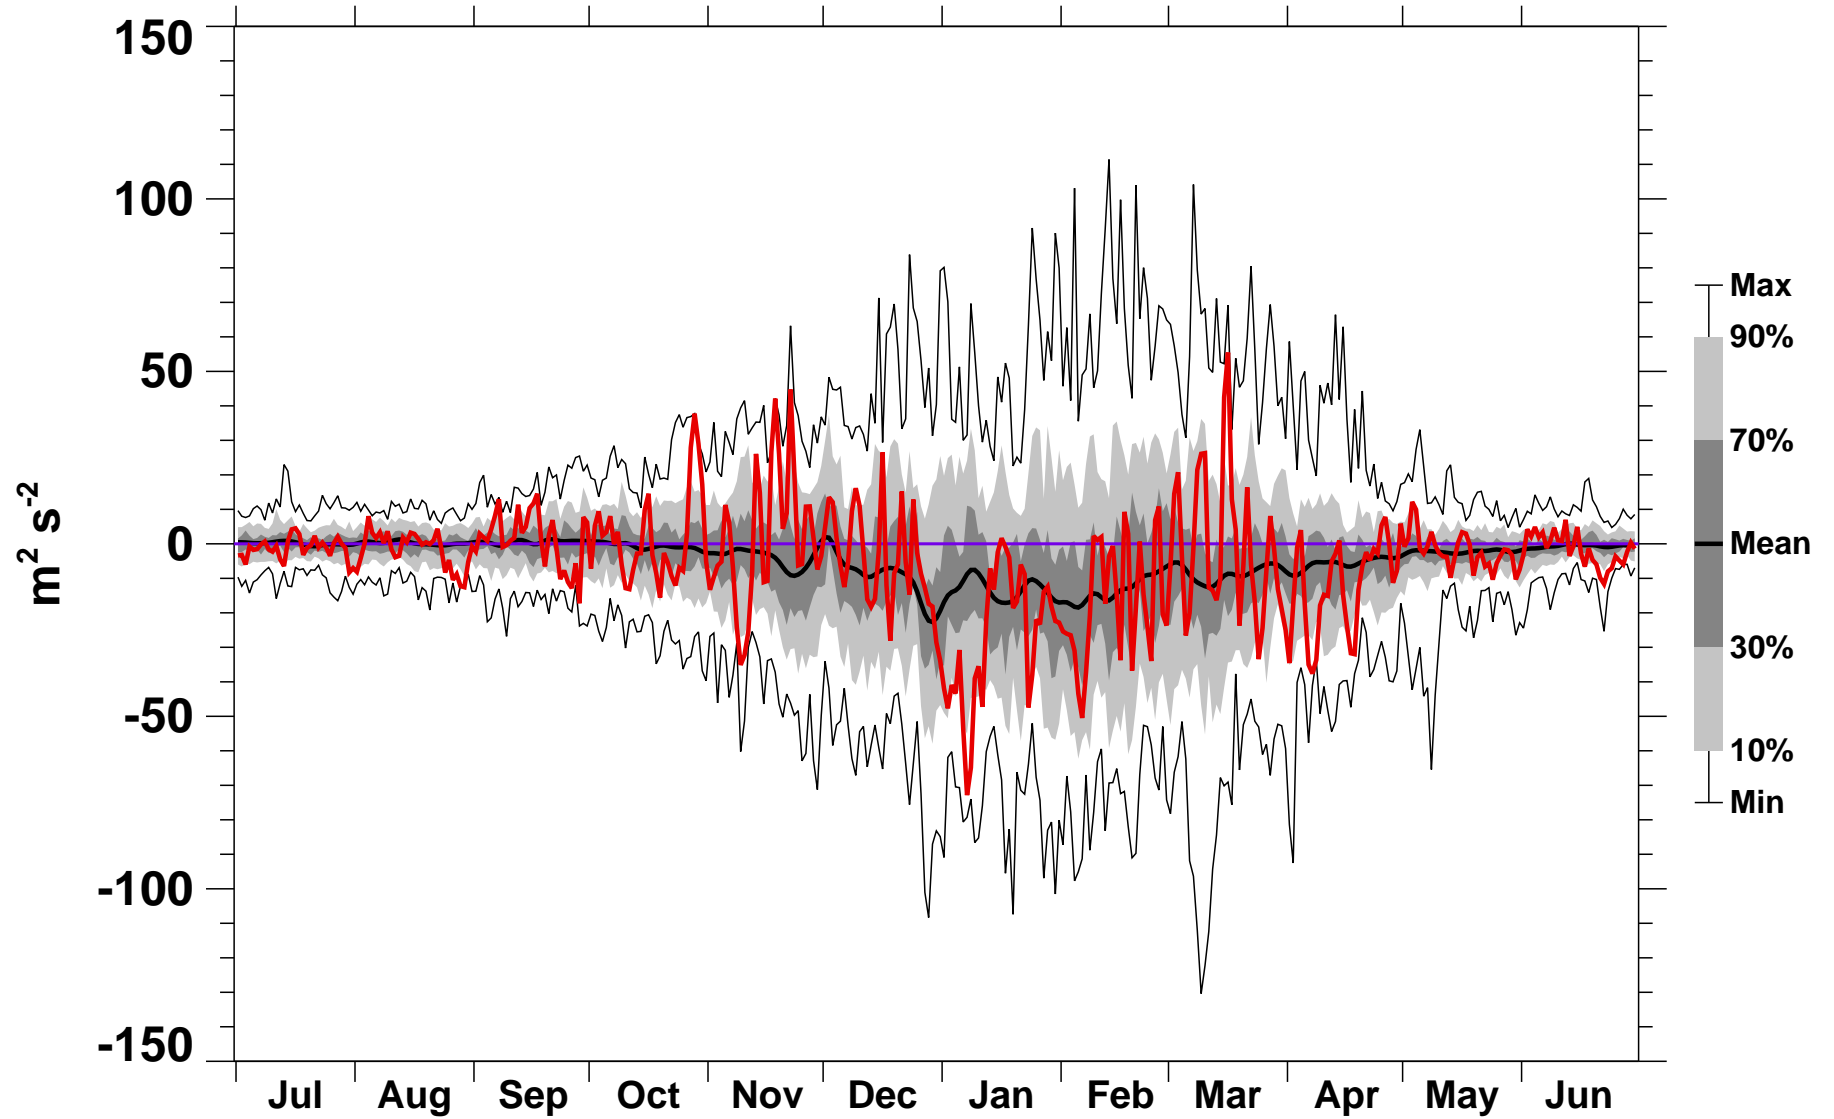

60°N Momentum Flux 100 hPa MERRA

1978/1979-2015/2016

1997/1998

2016-07-07T14:17:10Z