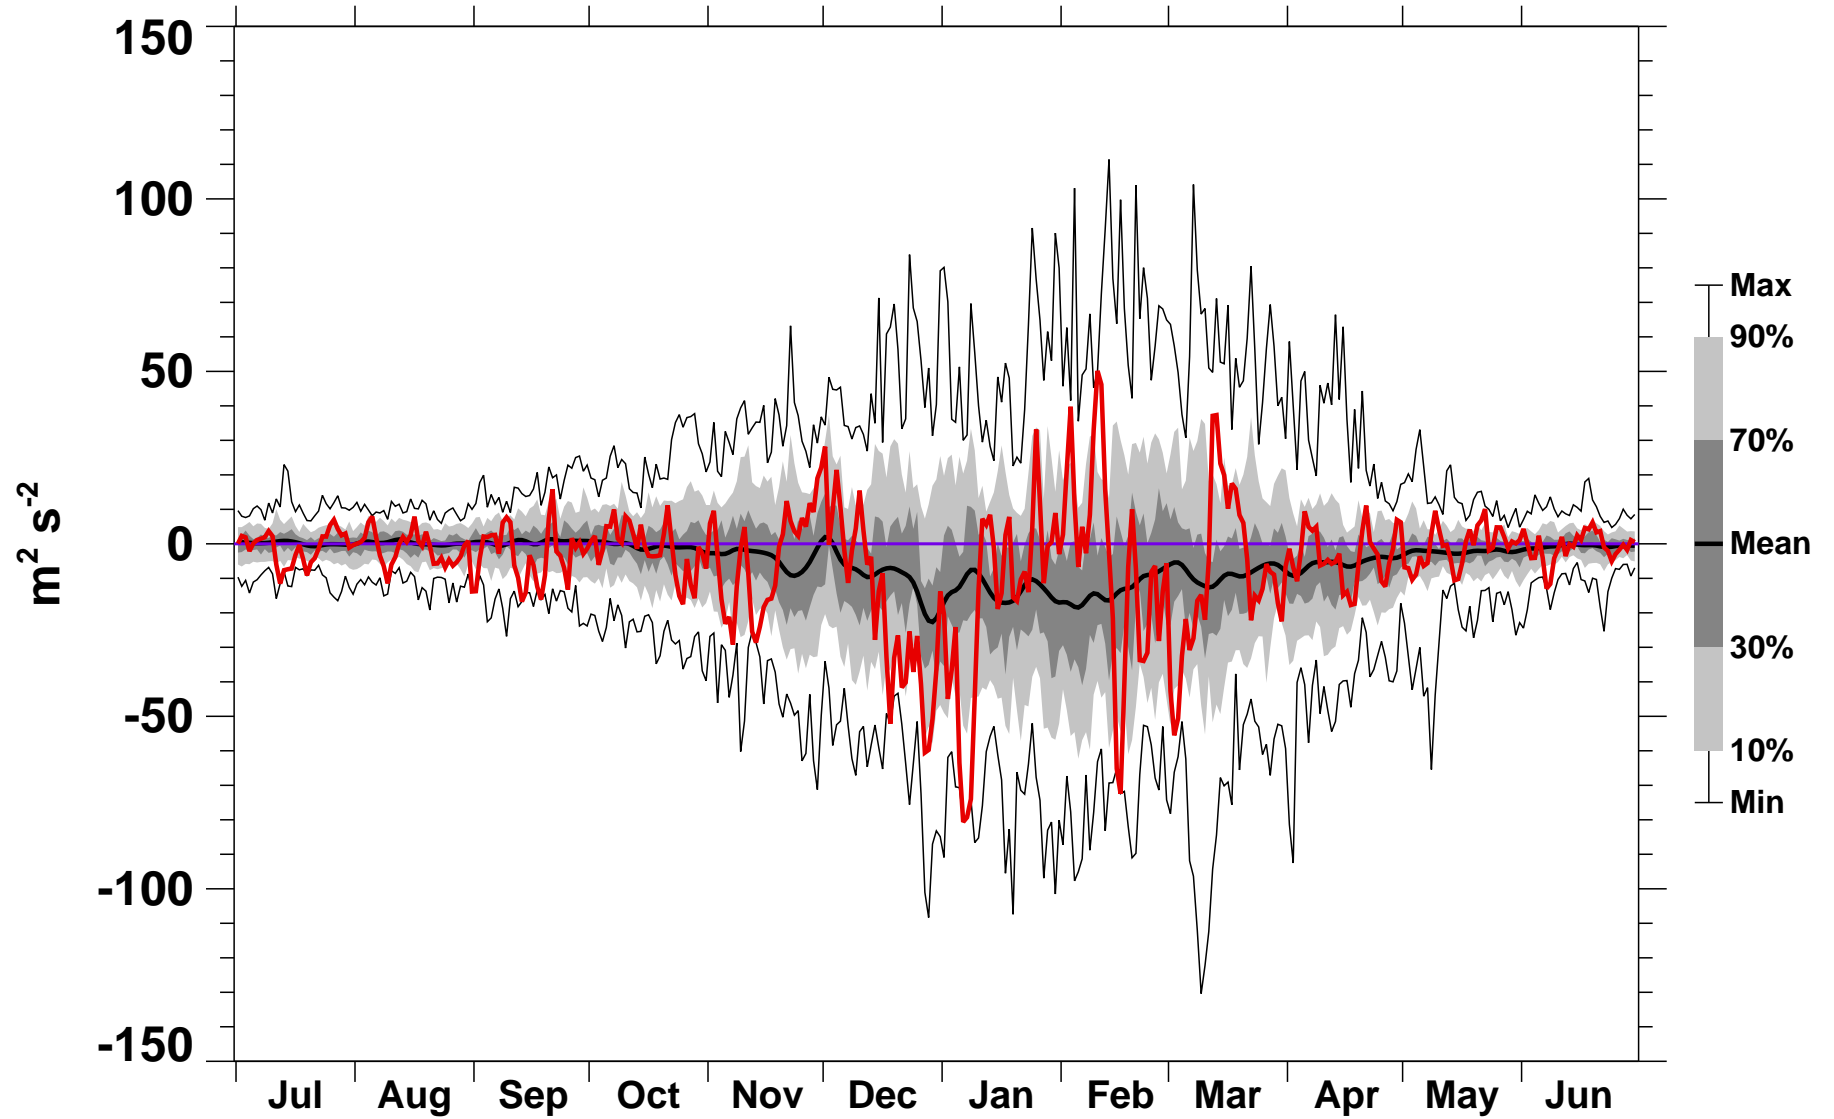

60°N Momentum Flux 100 hPa MERRA

1978/1979-2015/2016

1998/1999

2016-07-07T14:16:26Z