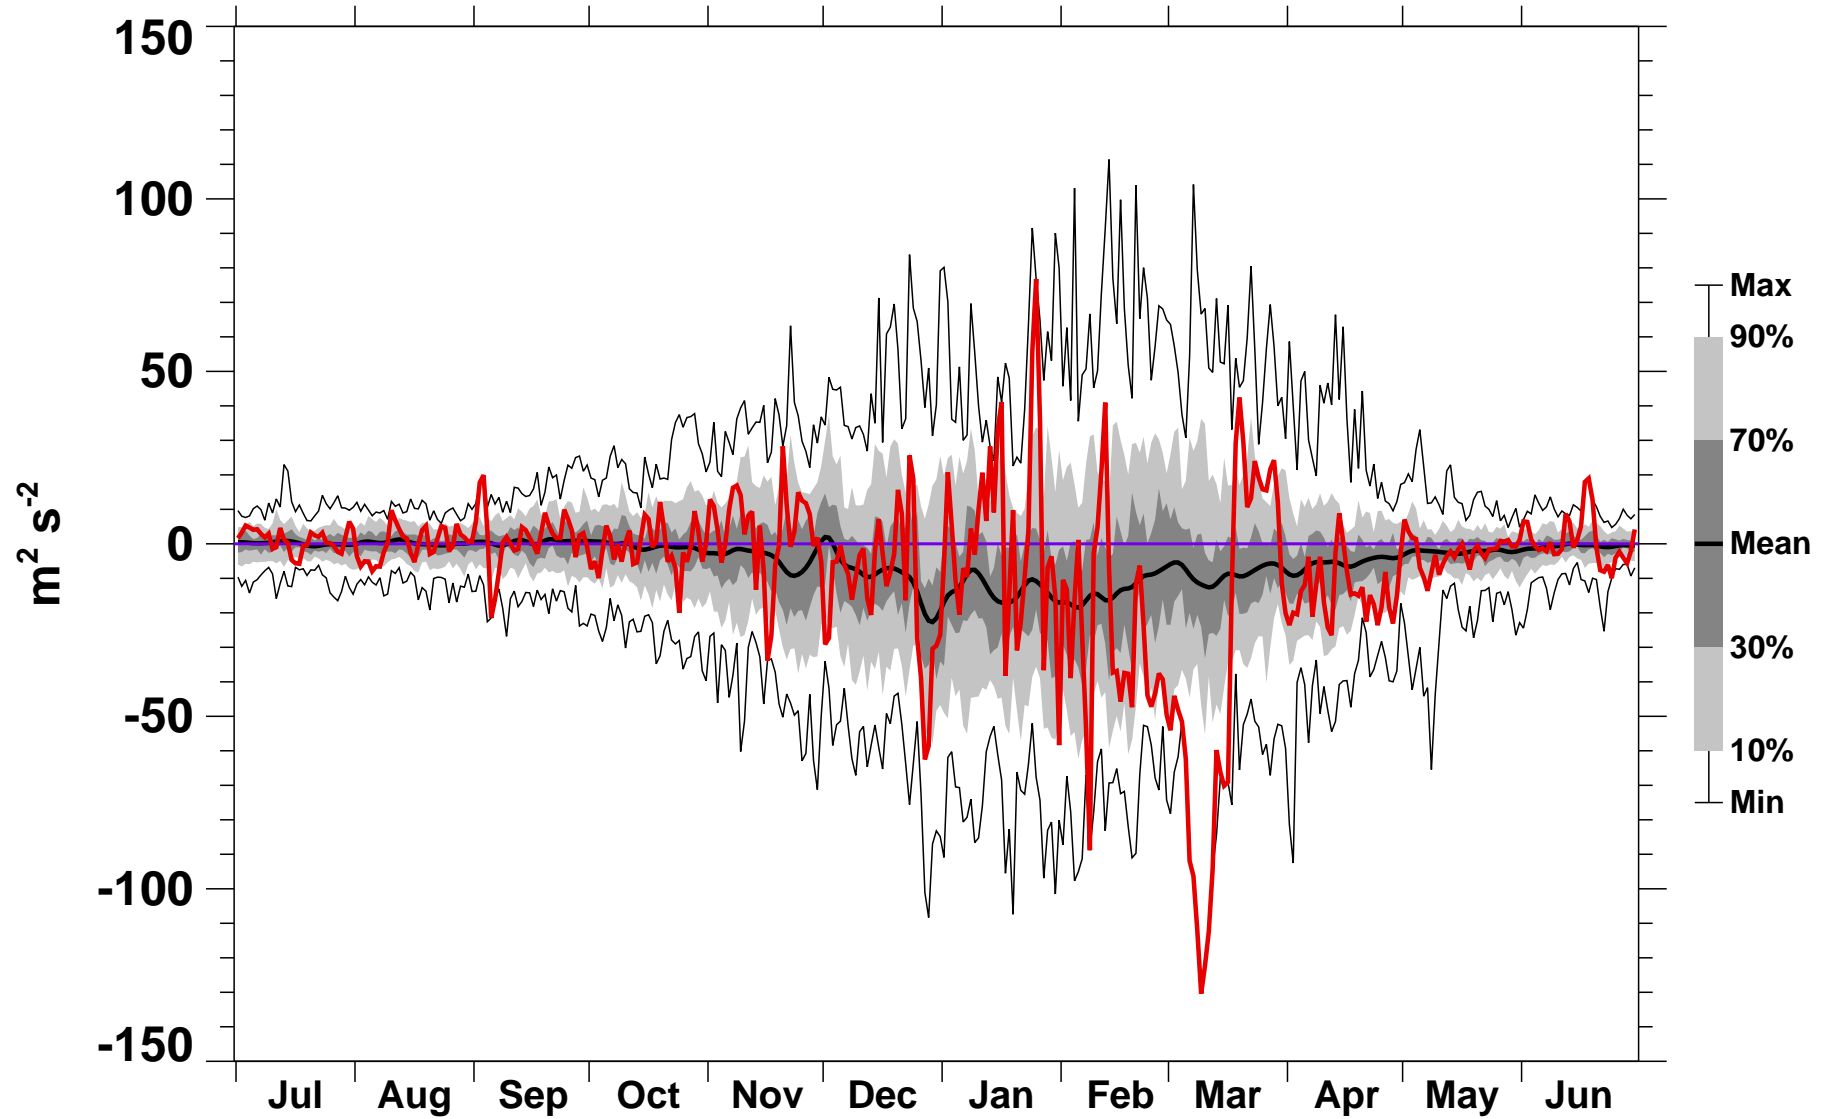

# 60°N Momentum Flux 100 hPa MERRA

1978/1979-2015/2016

1999/2000

2016-07-07T14:15:40Z