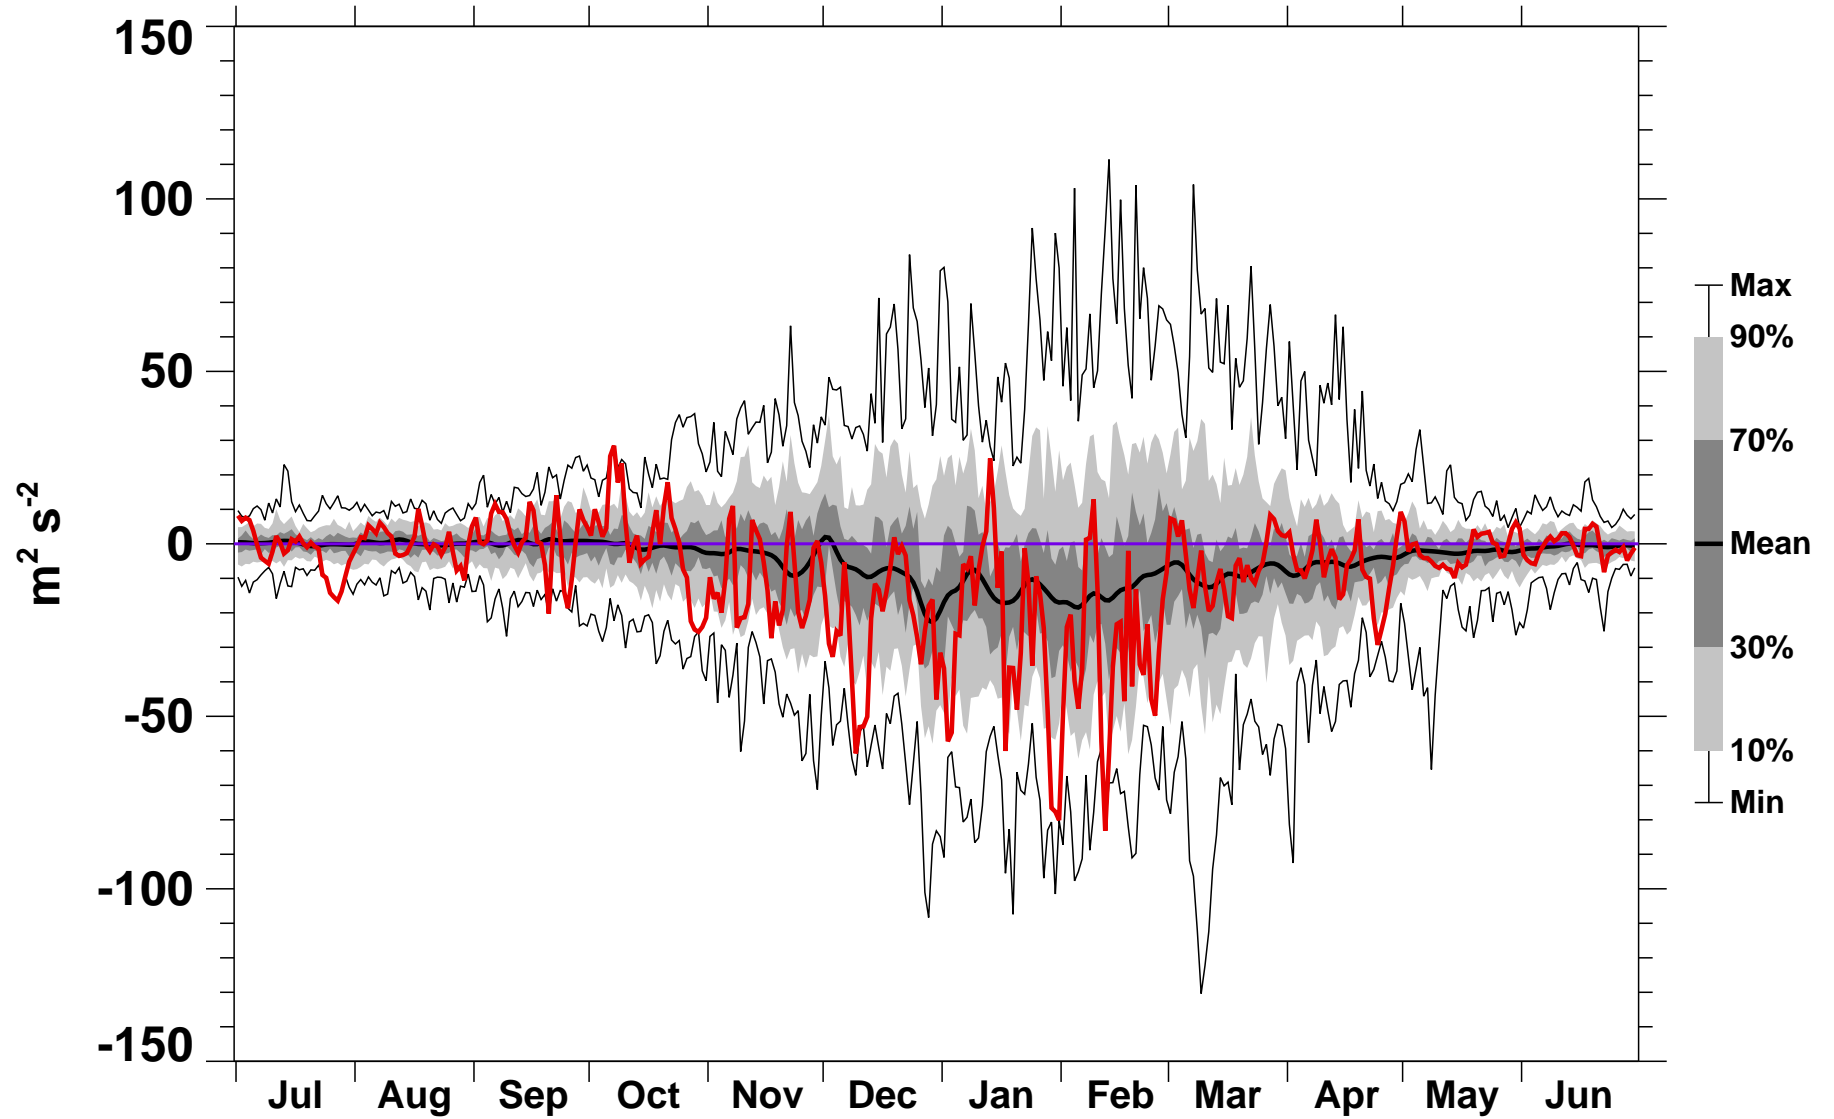

# 60°N Momentum Flux 100 hPa MERRA

1978/1979-2015/2016

2000/2001

2016-07-07T14:14:56Z