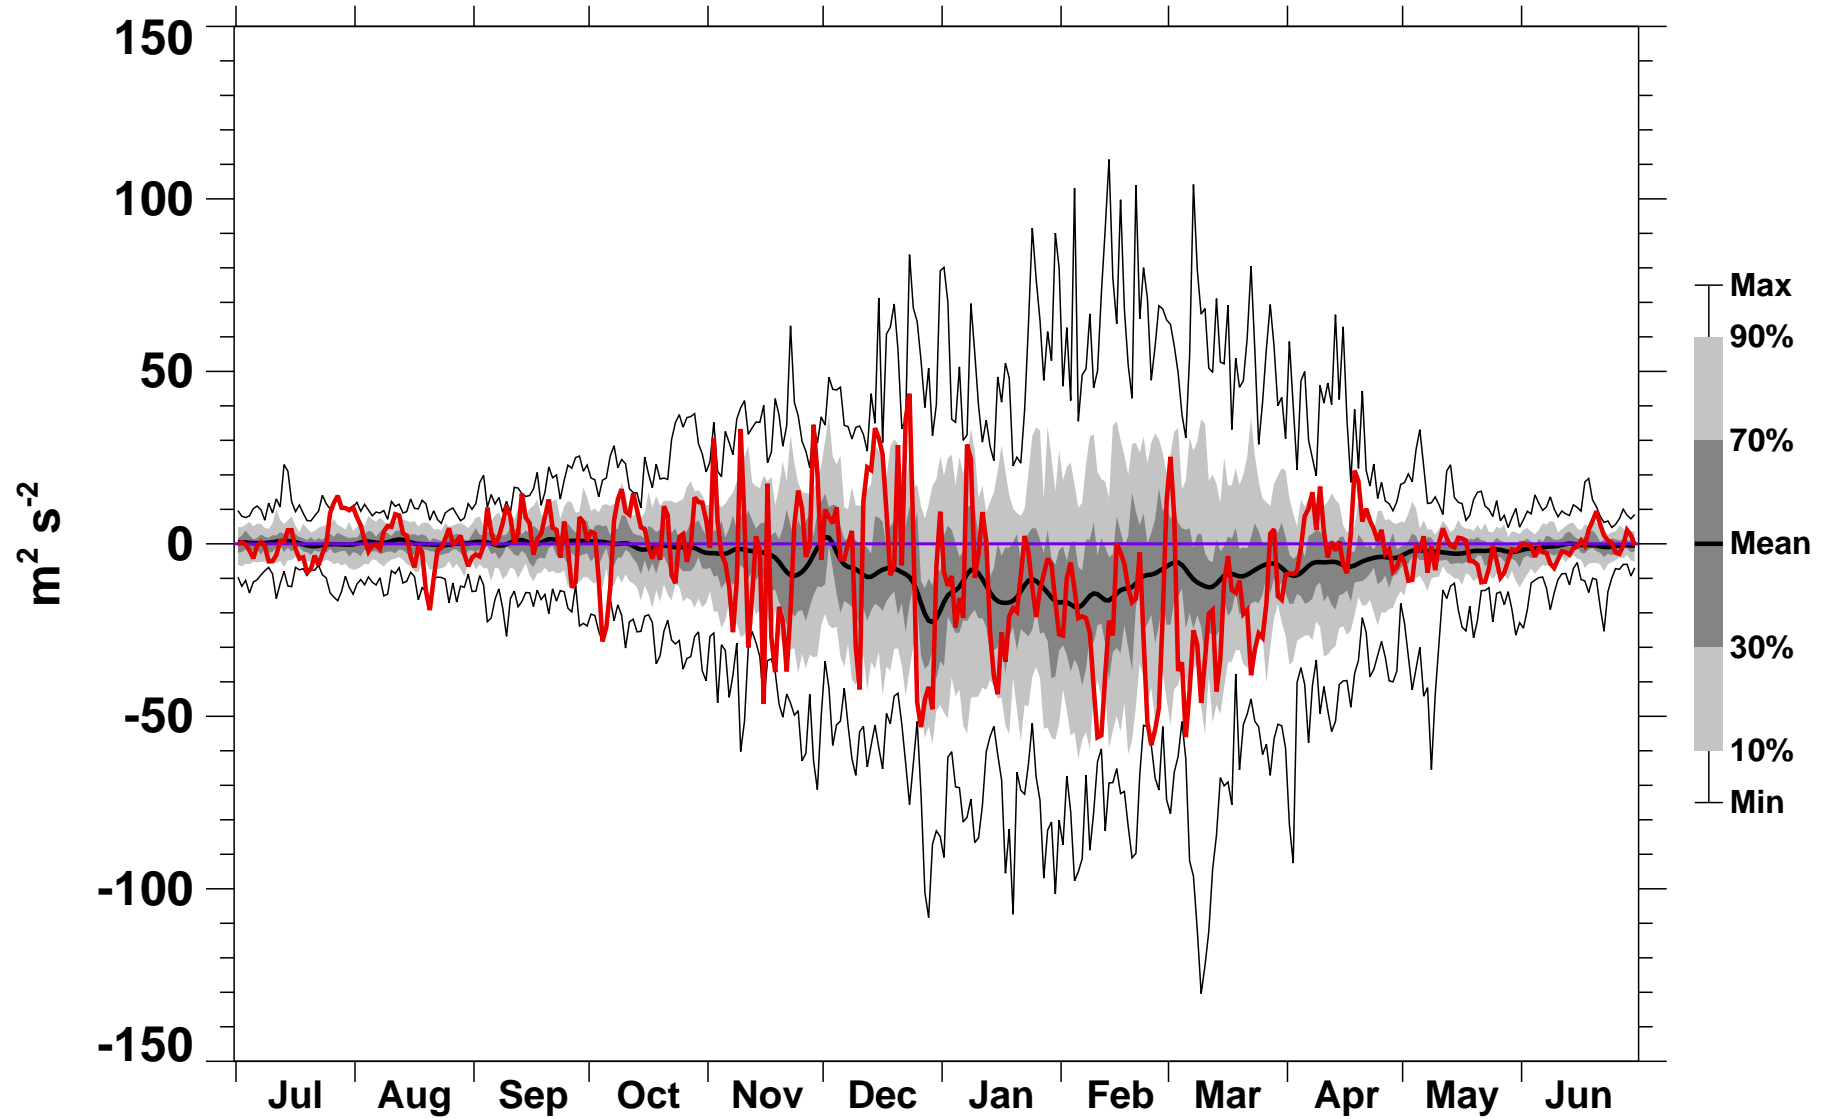

60°N Momentum Flux 100 hPa MERRA

1978/1979-2015/2016

2001/2002

2016-07-07T14:14:07Z