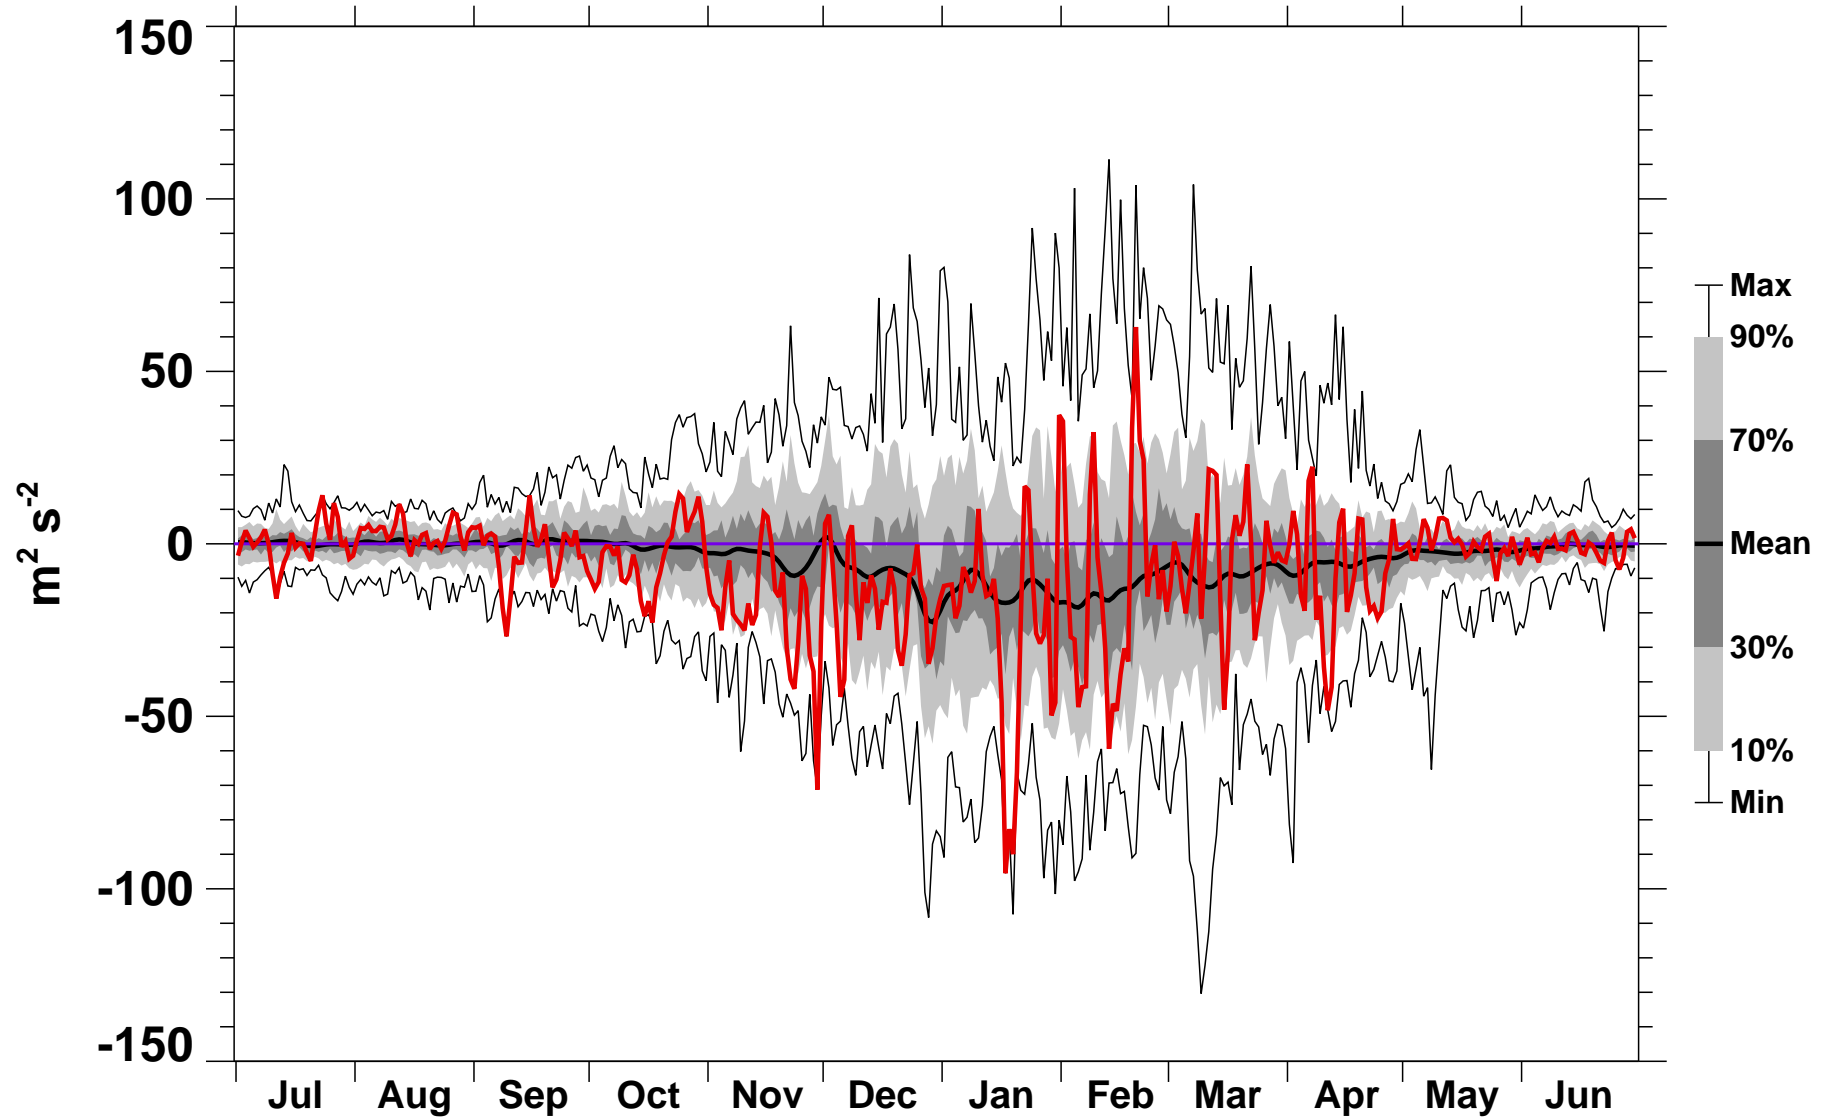

60°N Momentum Flux 100 hPa MERRA

1978/1979-2015/2016

2002/2003

2016-07-07T14:13:22Z