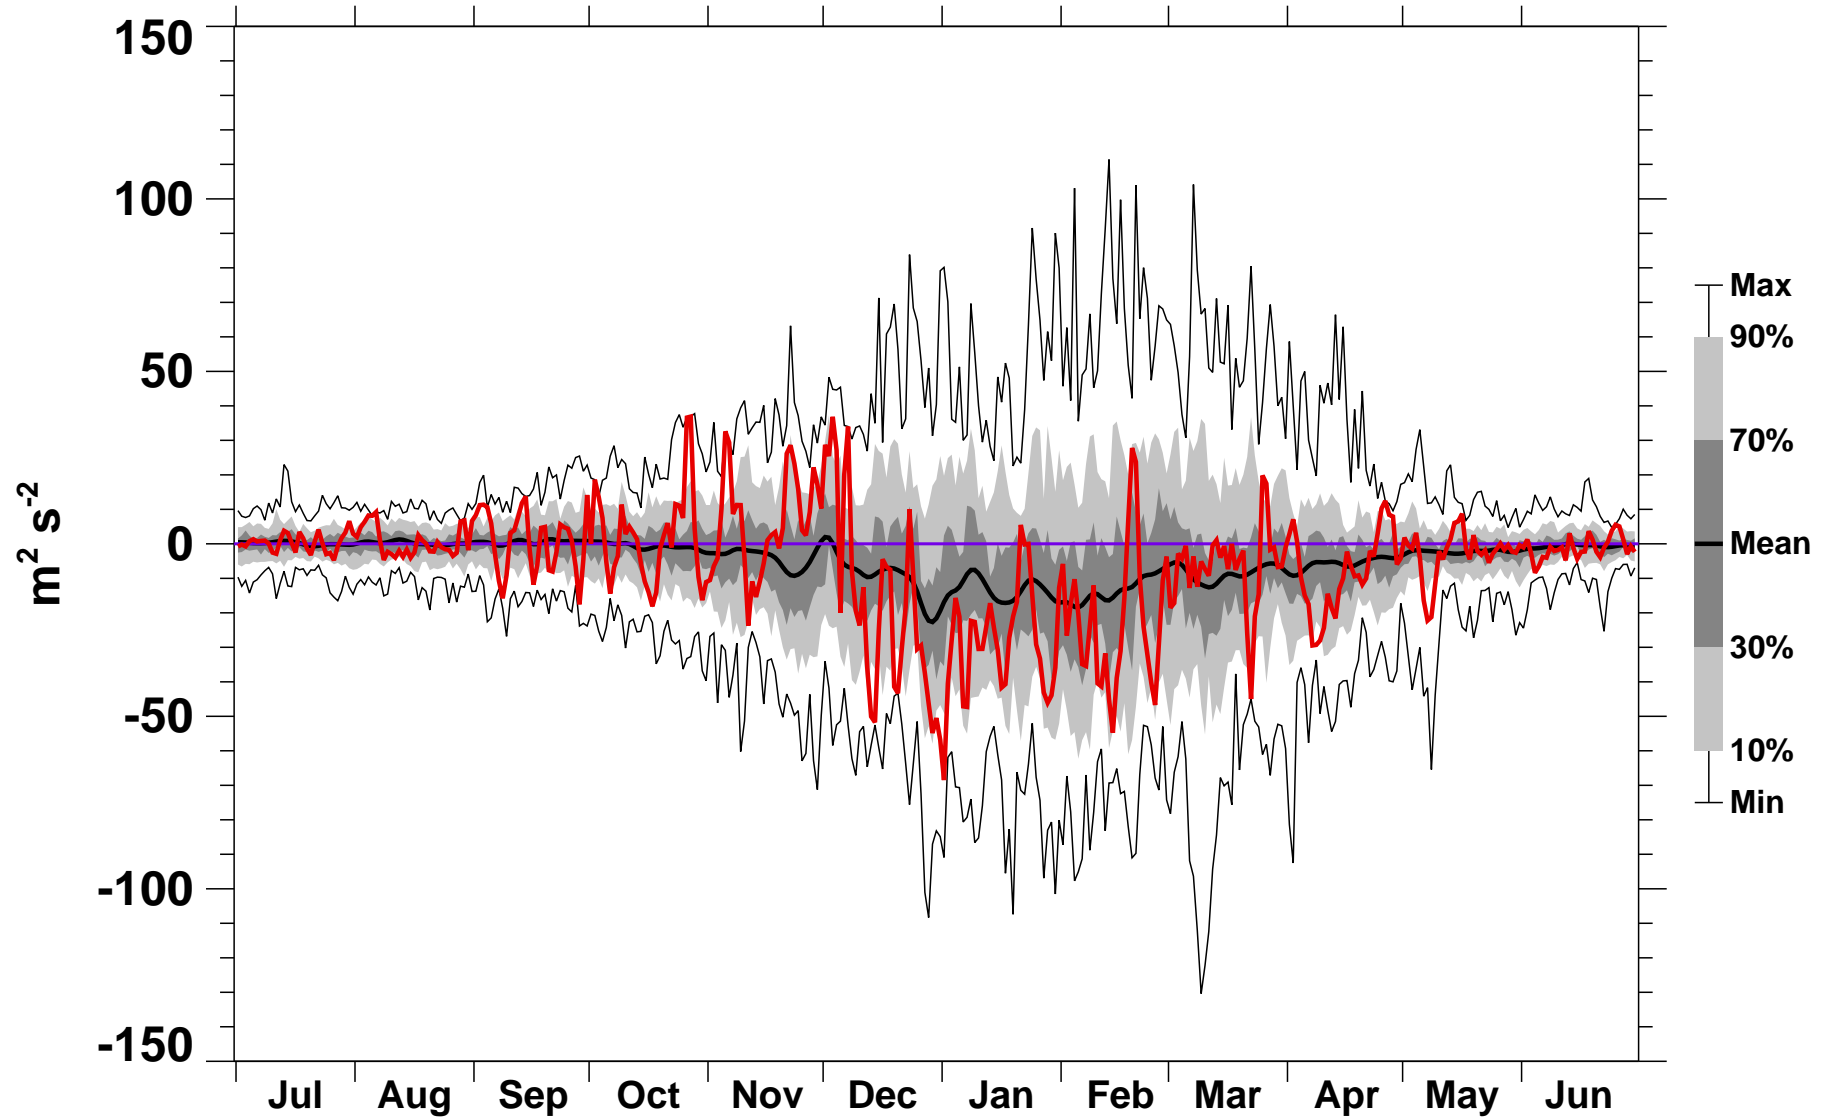

60°N Momentum Flux 100 hPa MERRA

1978/1979-2015/2016

2003/2004

2016-07-07T14:12:37Z