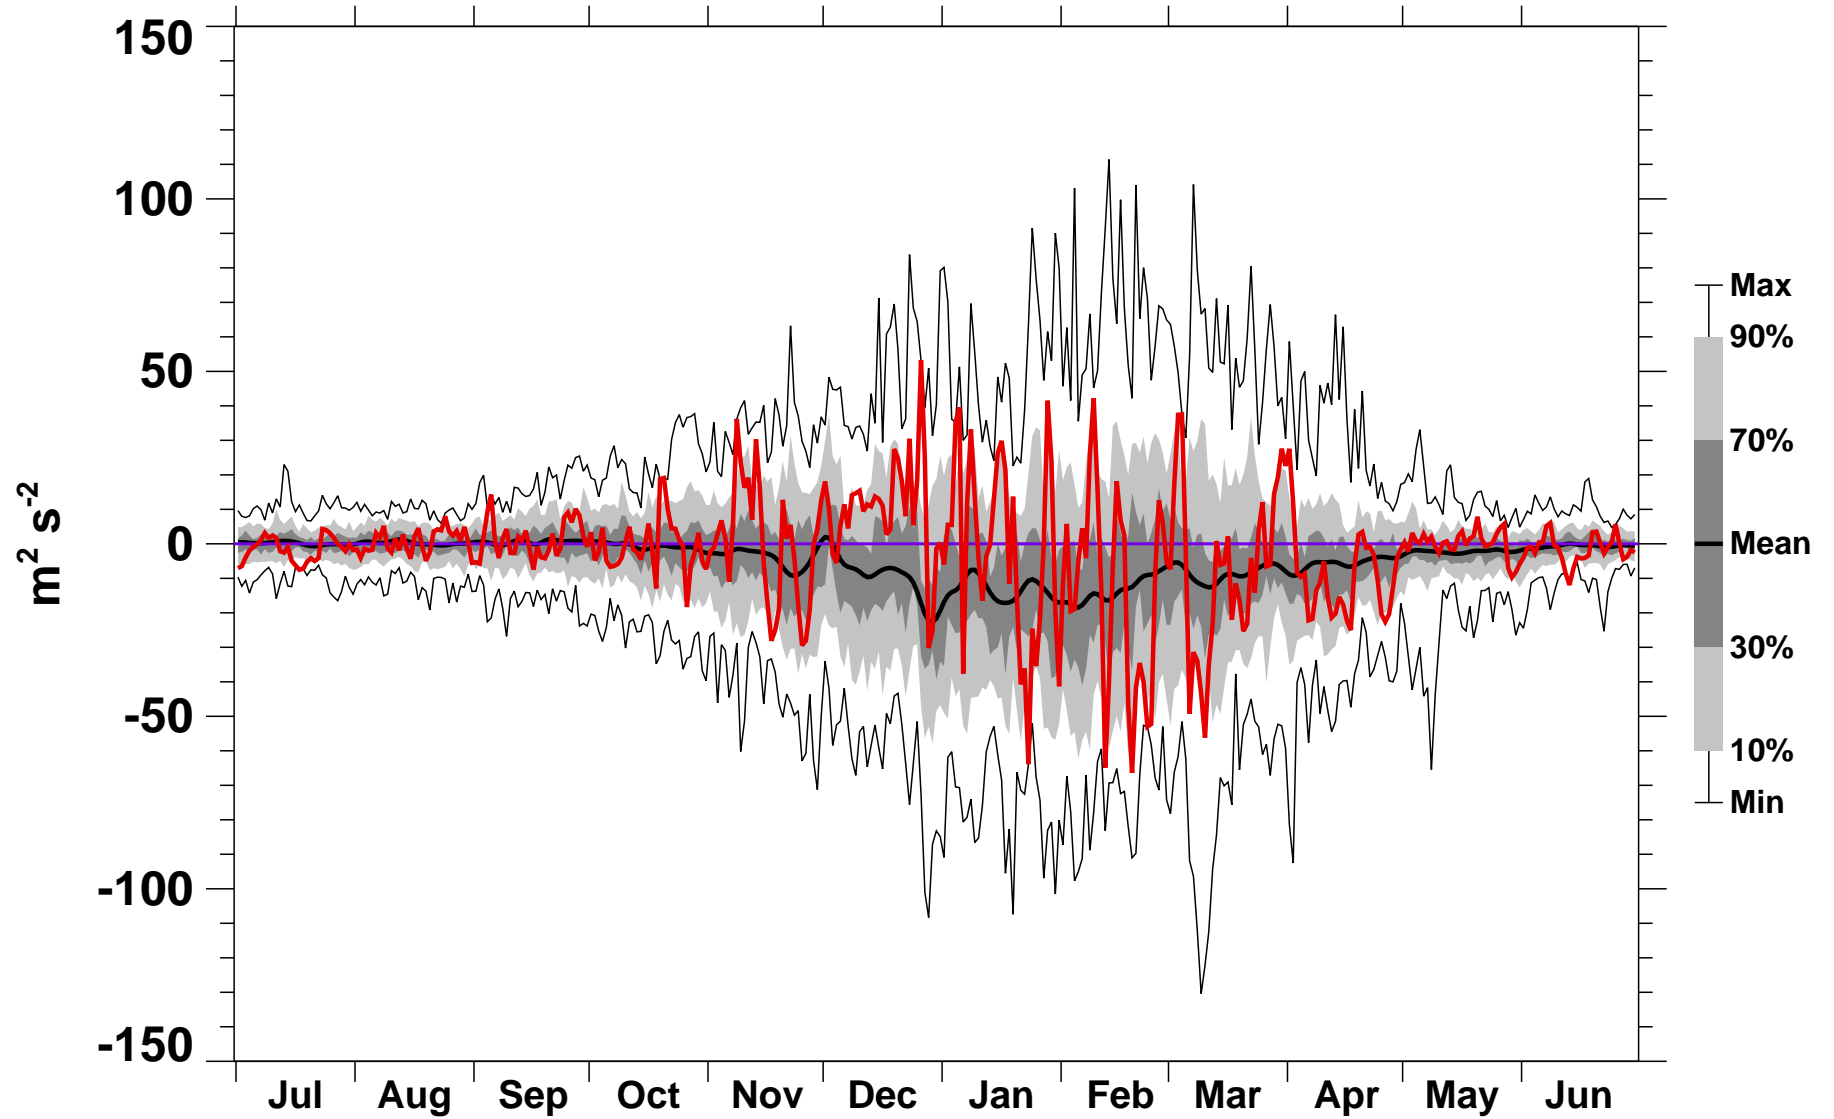

60°N Momentum Flux 100 hPa MERRA

1978/1979-2015/2016

2004/2005

2016-07-07T14:11:53Z