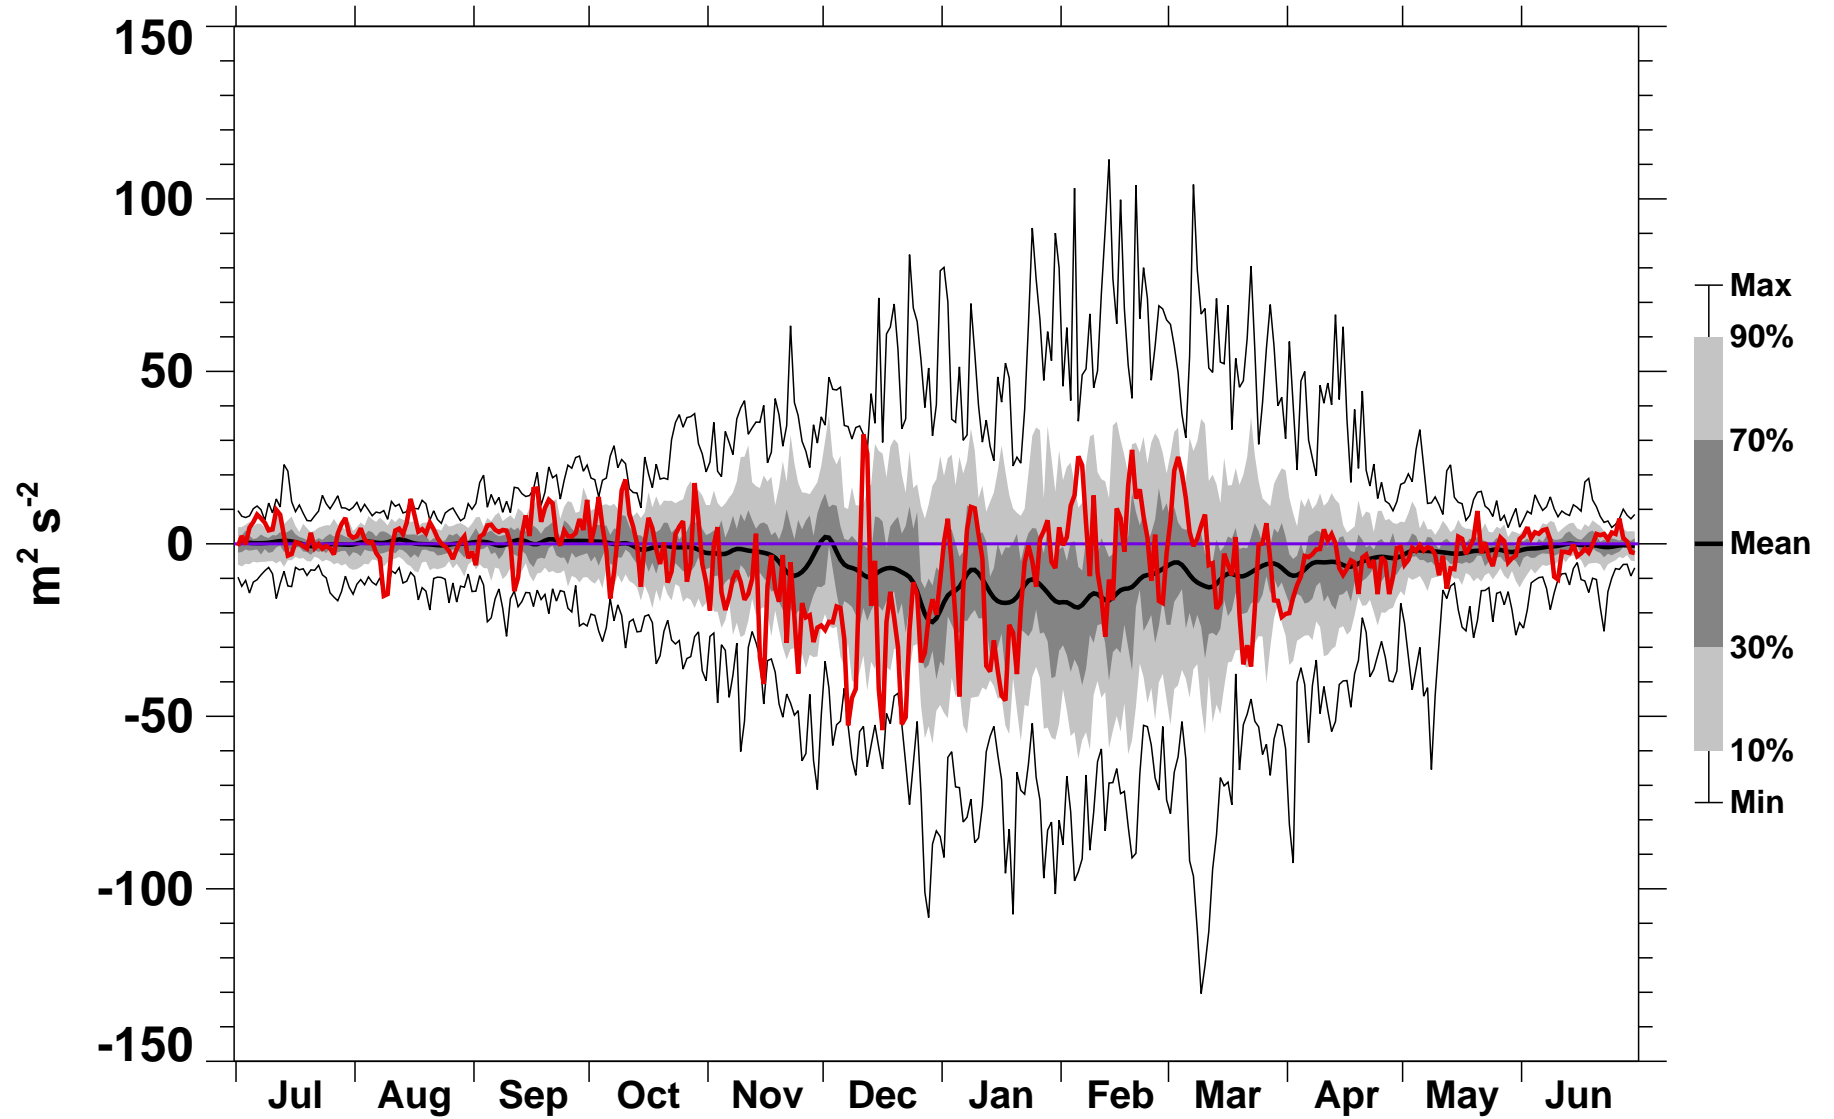

60°N Momentum Flux 100 hPa MERRA

1978/1979-2015/2016

2005/2006

2016-07-07T14:11:08Z