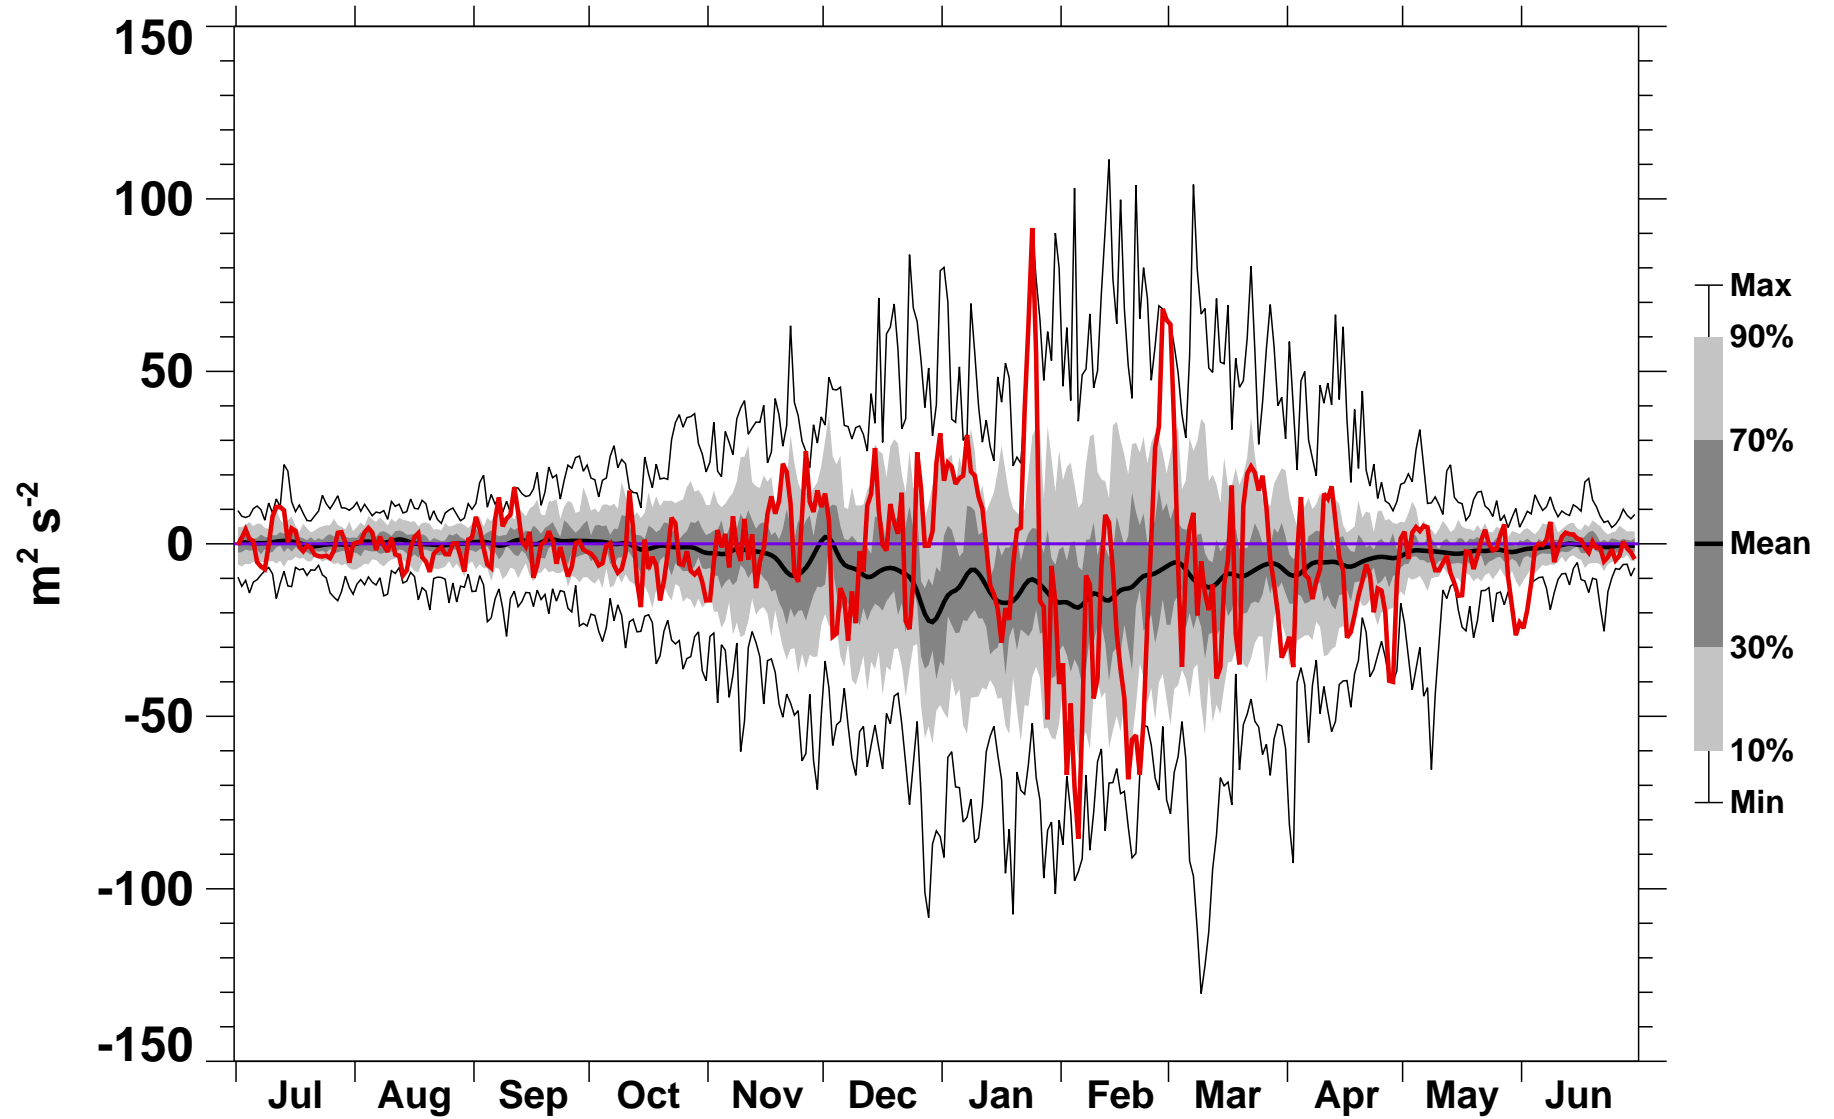

60°N Momentum Flux 100 hPa MERRA

1978/1979-2015/2016

2006/2007

2016-07-07T14:10:23Z