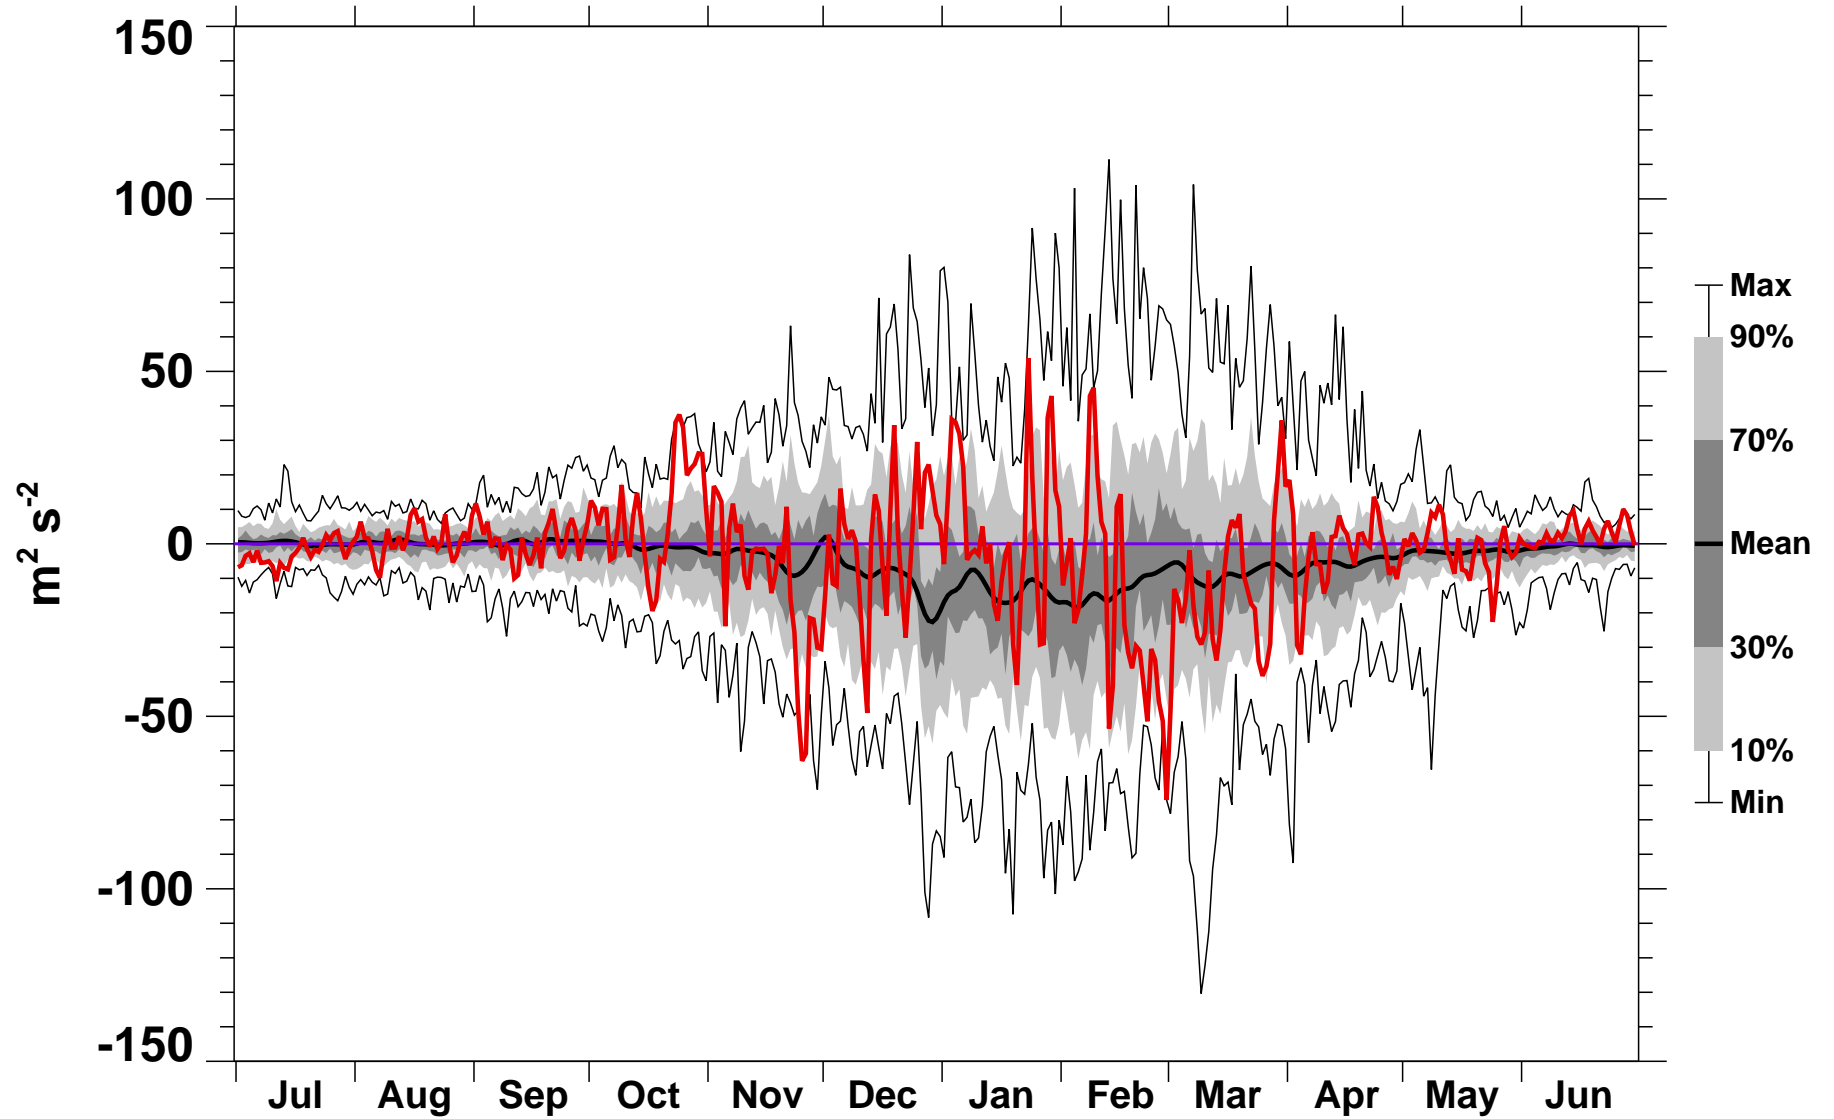

60°N Momentum Flux 100 hPa MERRA

1978/1979-2015/2016

2007/2008

2016-07-07T14:09:38Z