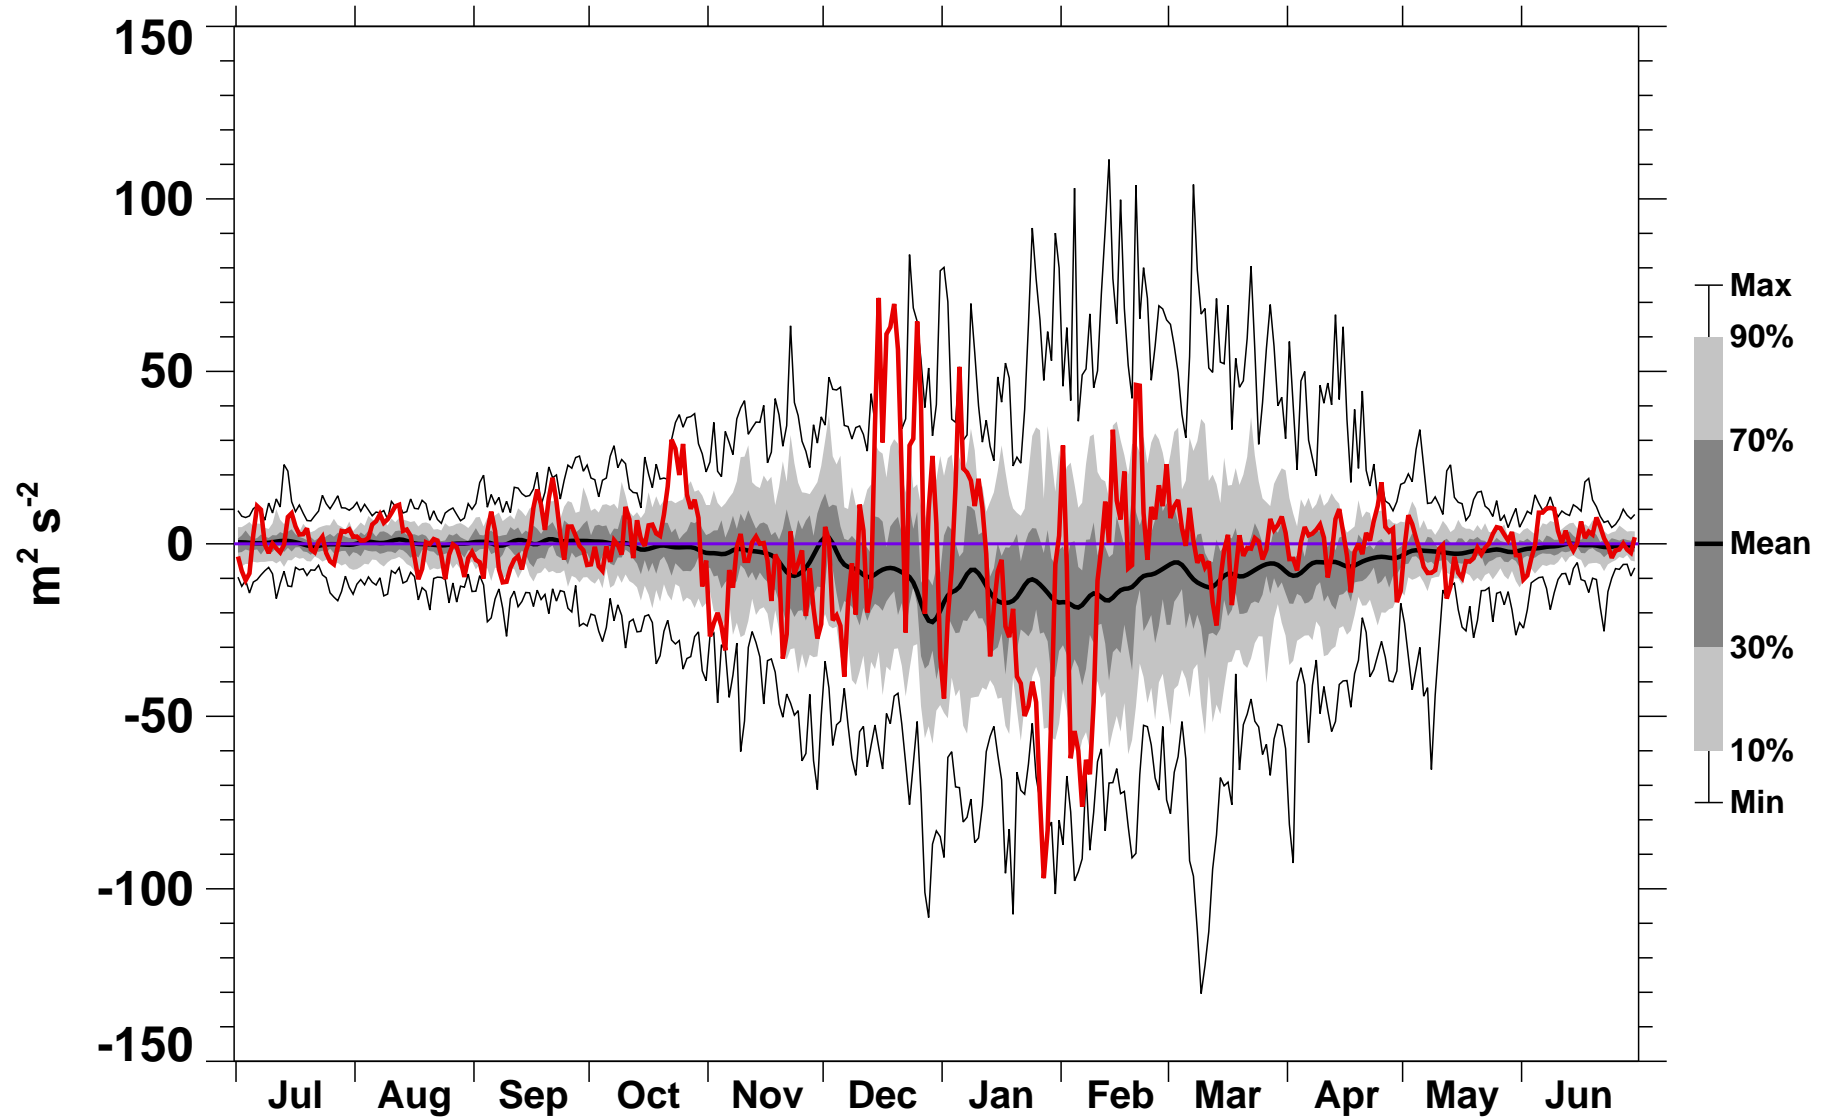

60°N Momentum Flux 100 hPa MERRA

1978/1979-2015/2016

2008/2009

2016-07-07T14:08:53Z