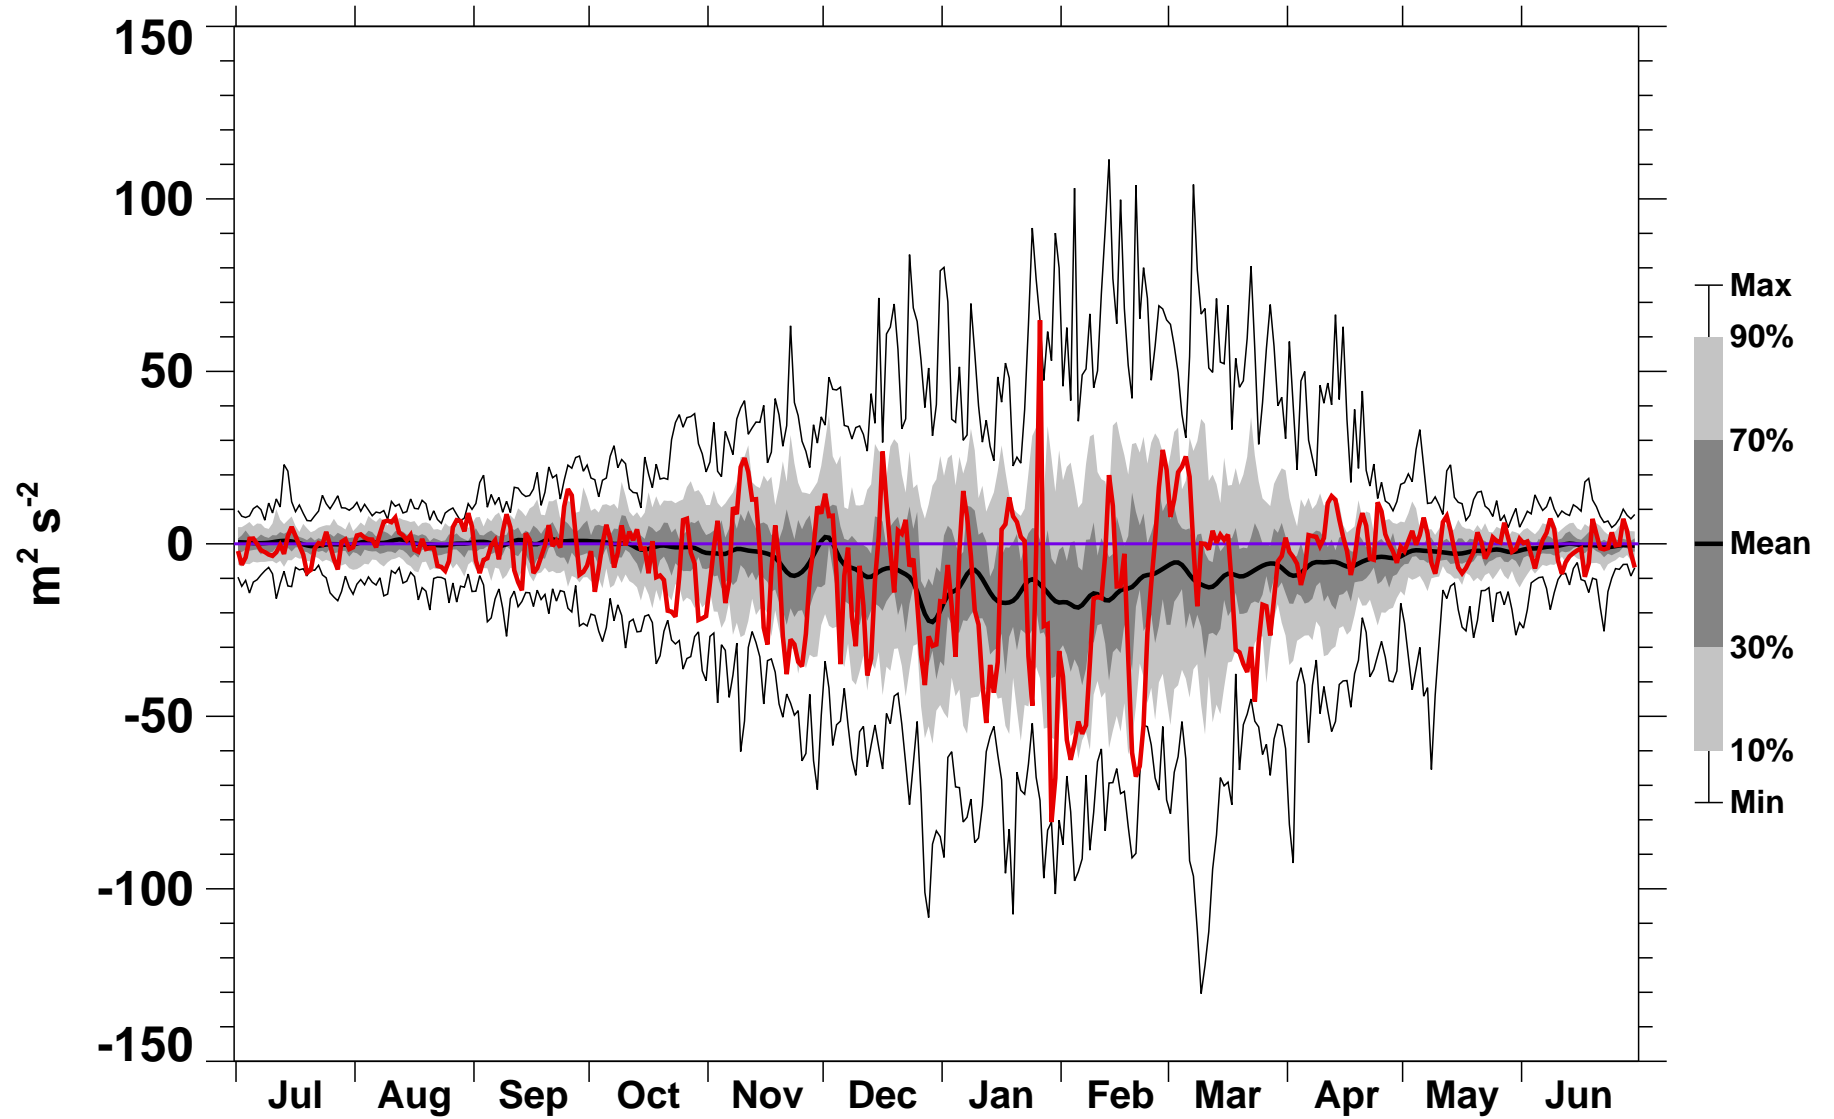

# 60°N Momentum Flux 100 hPa MERRA

1978/1979-2015/2016

2009/2010

2016-07-07T14:08:08Z