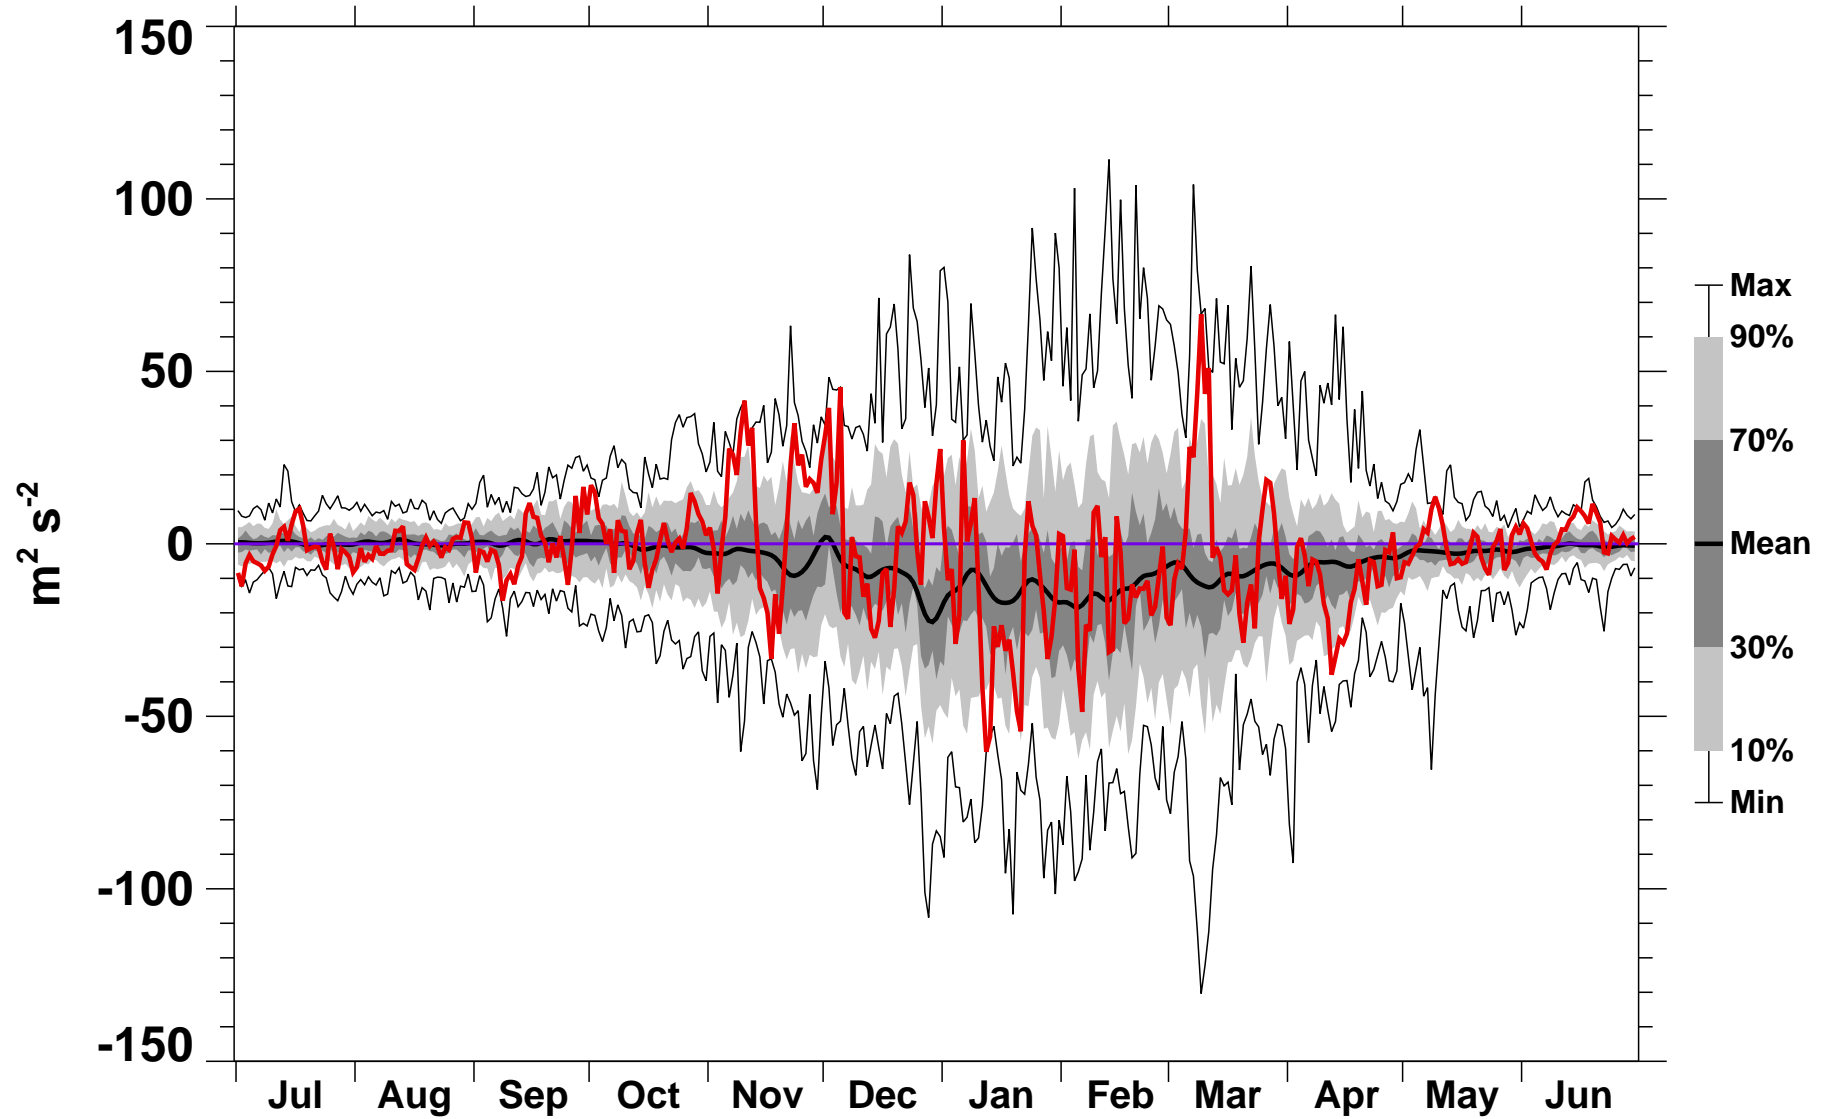

# 60°N Momentum Flux 100 hPa MERRA

1978/1979-2015/2016

2011/2012

2016-07-07T14:06:38Z