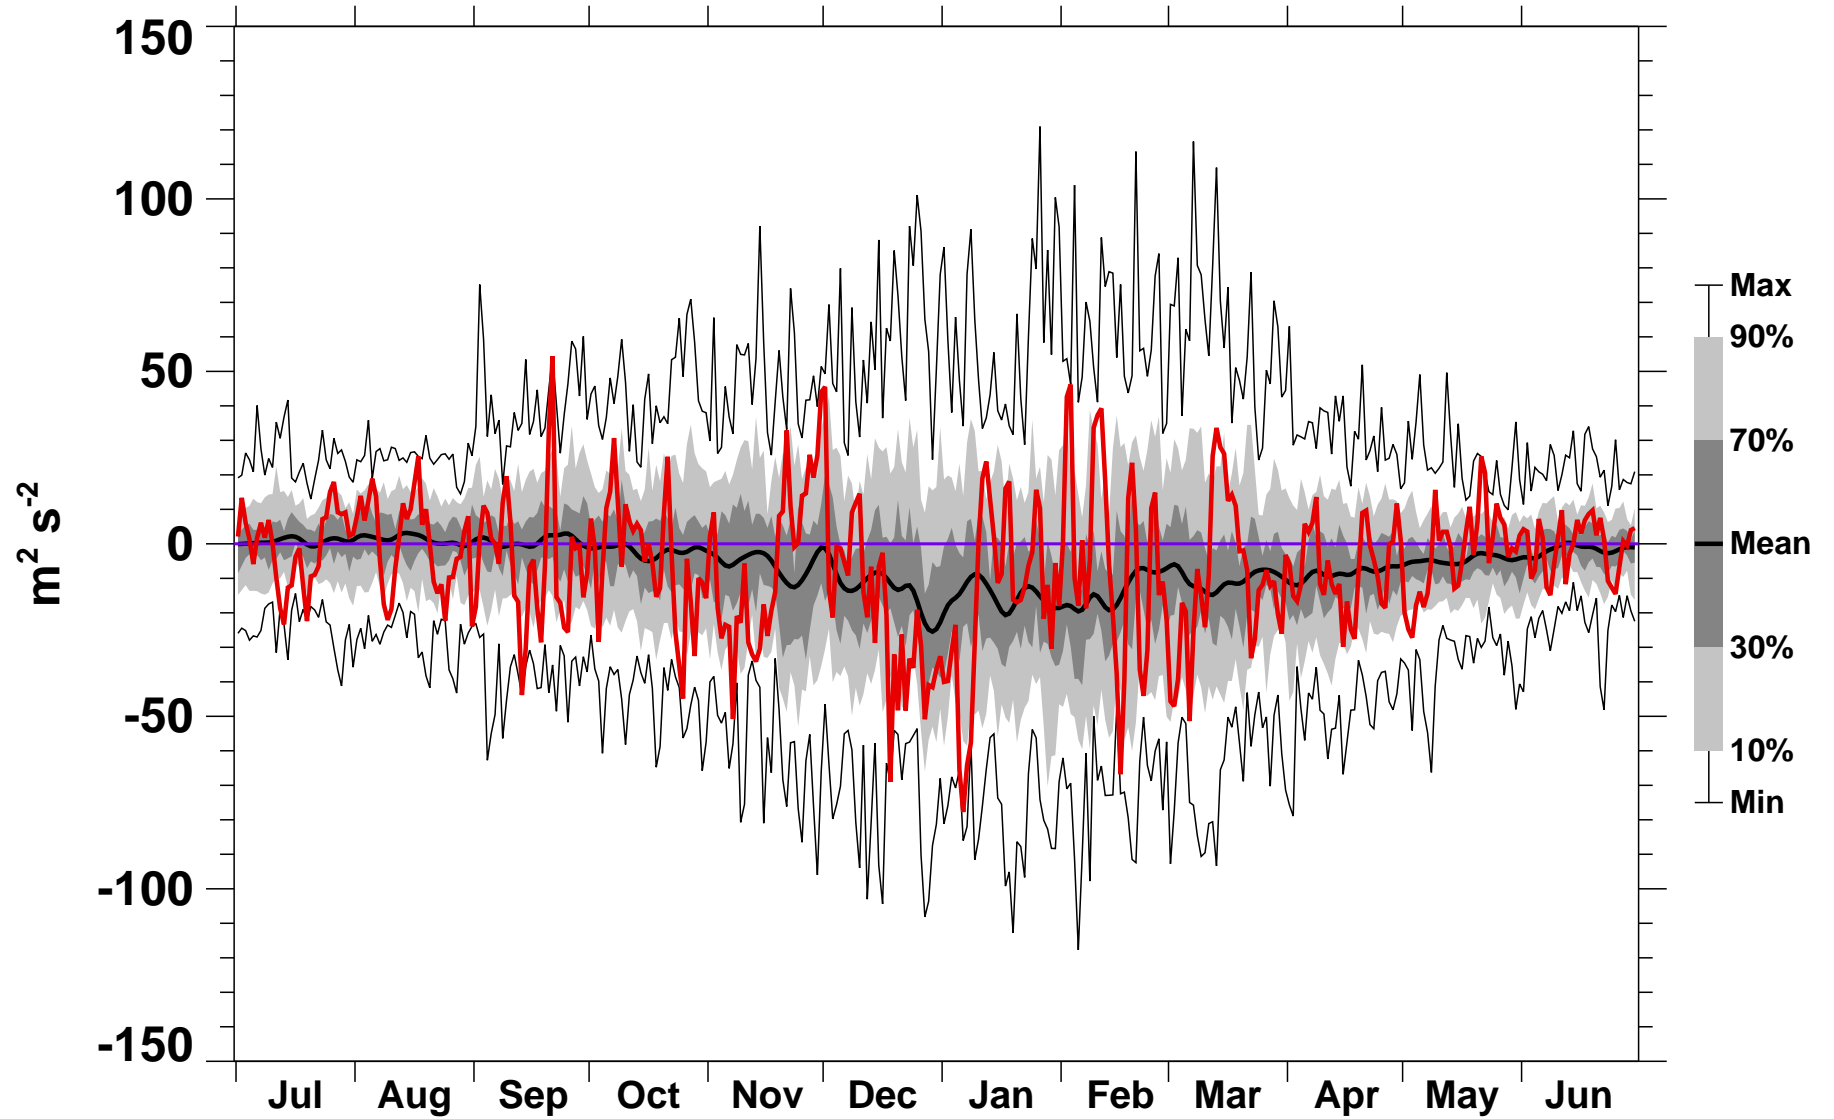

# 60°N Momentum Flux 150 hPa MERRA

1978/1979-2015/2016

1998/1999

2016-07-07T14:16:25Z