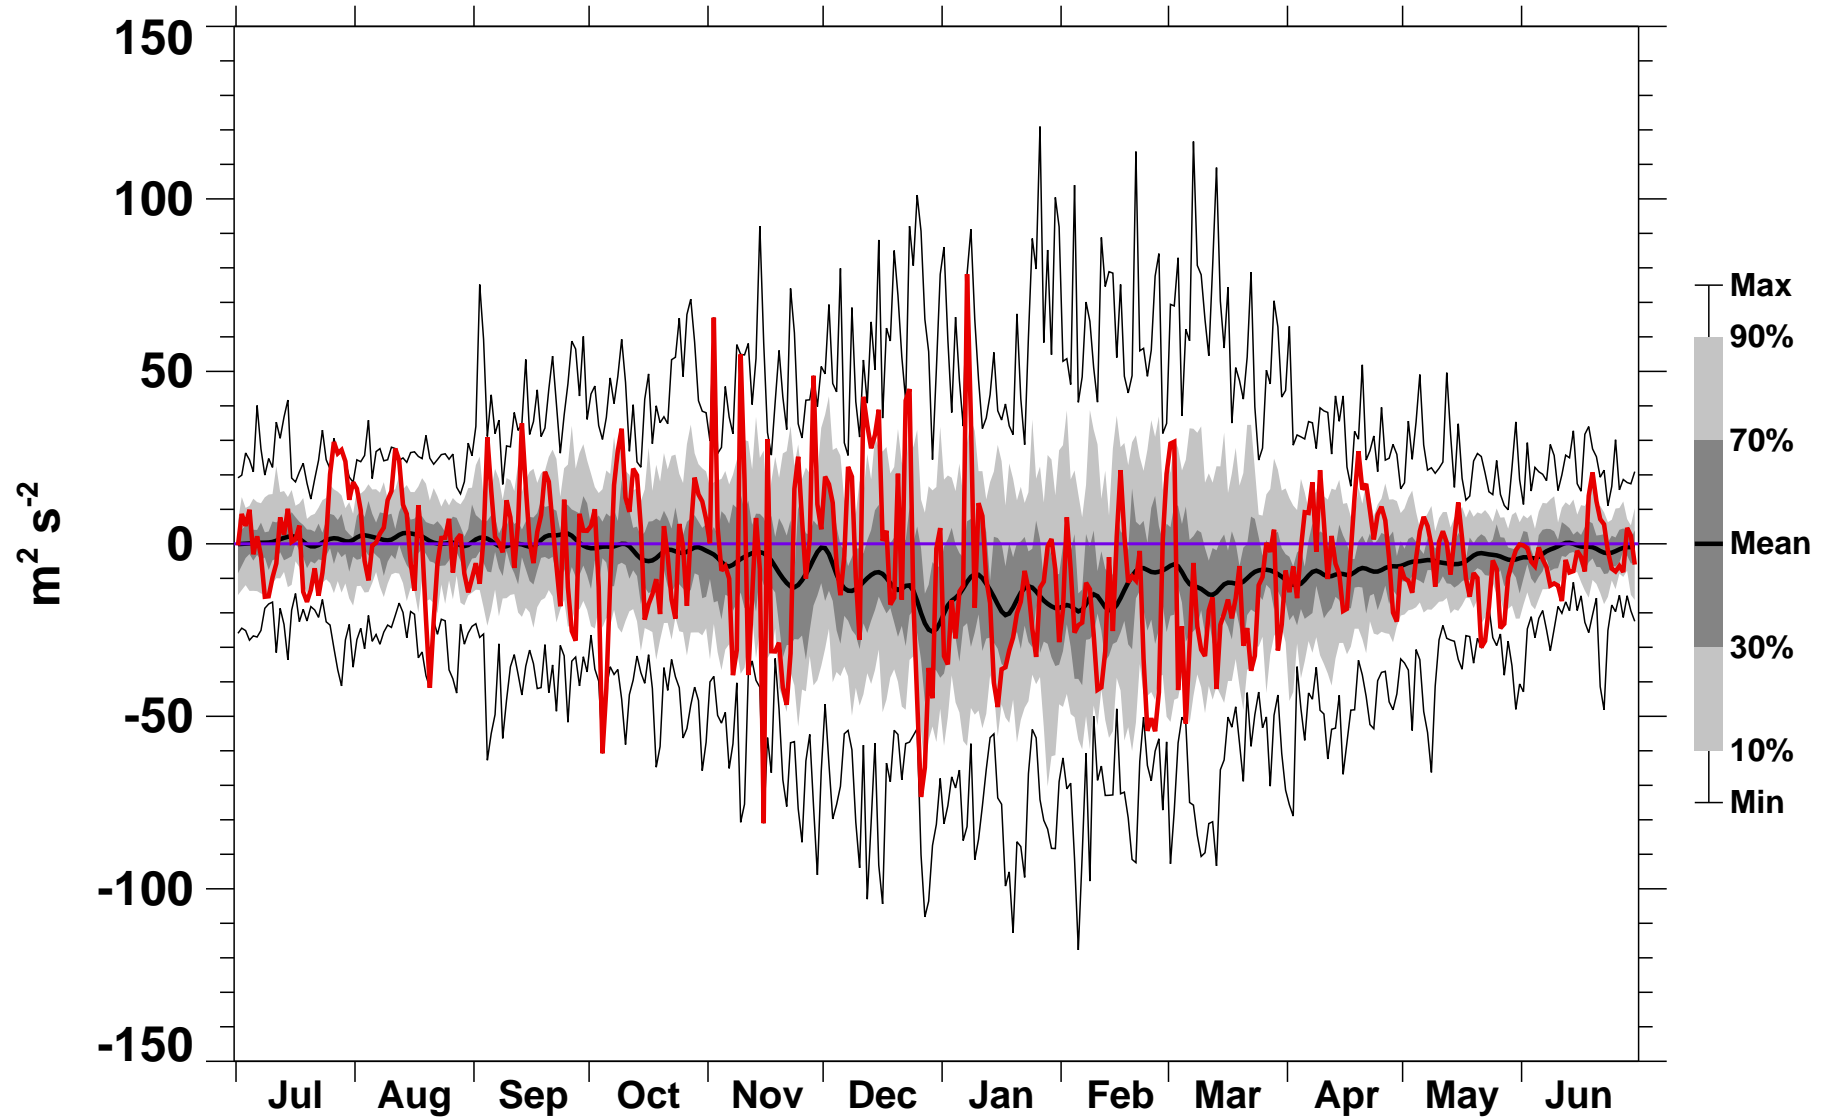

60°N Momentum Flux 150 hPa MERRA

1978/1979-2015/2016

2001/2002

2016-07-07T14:14:07Z