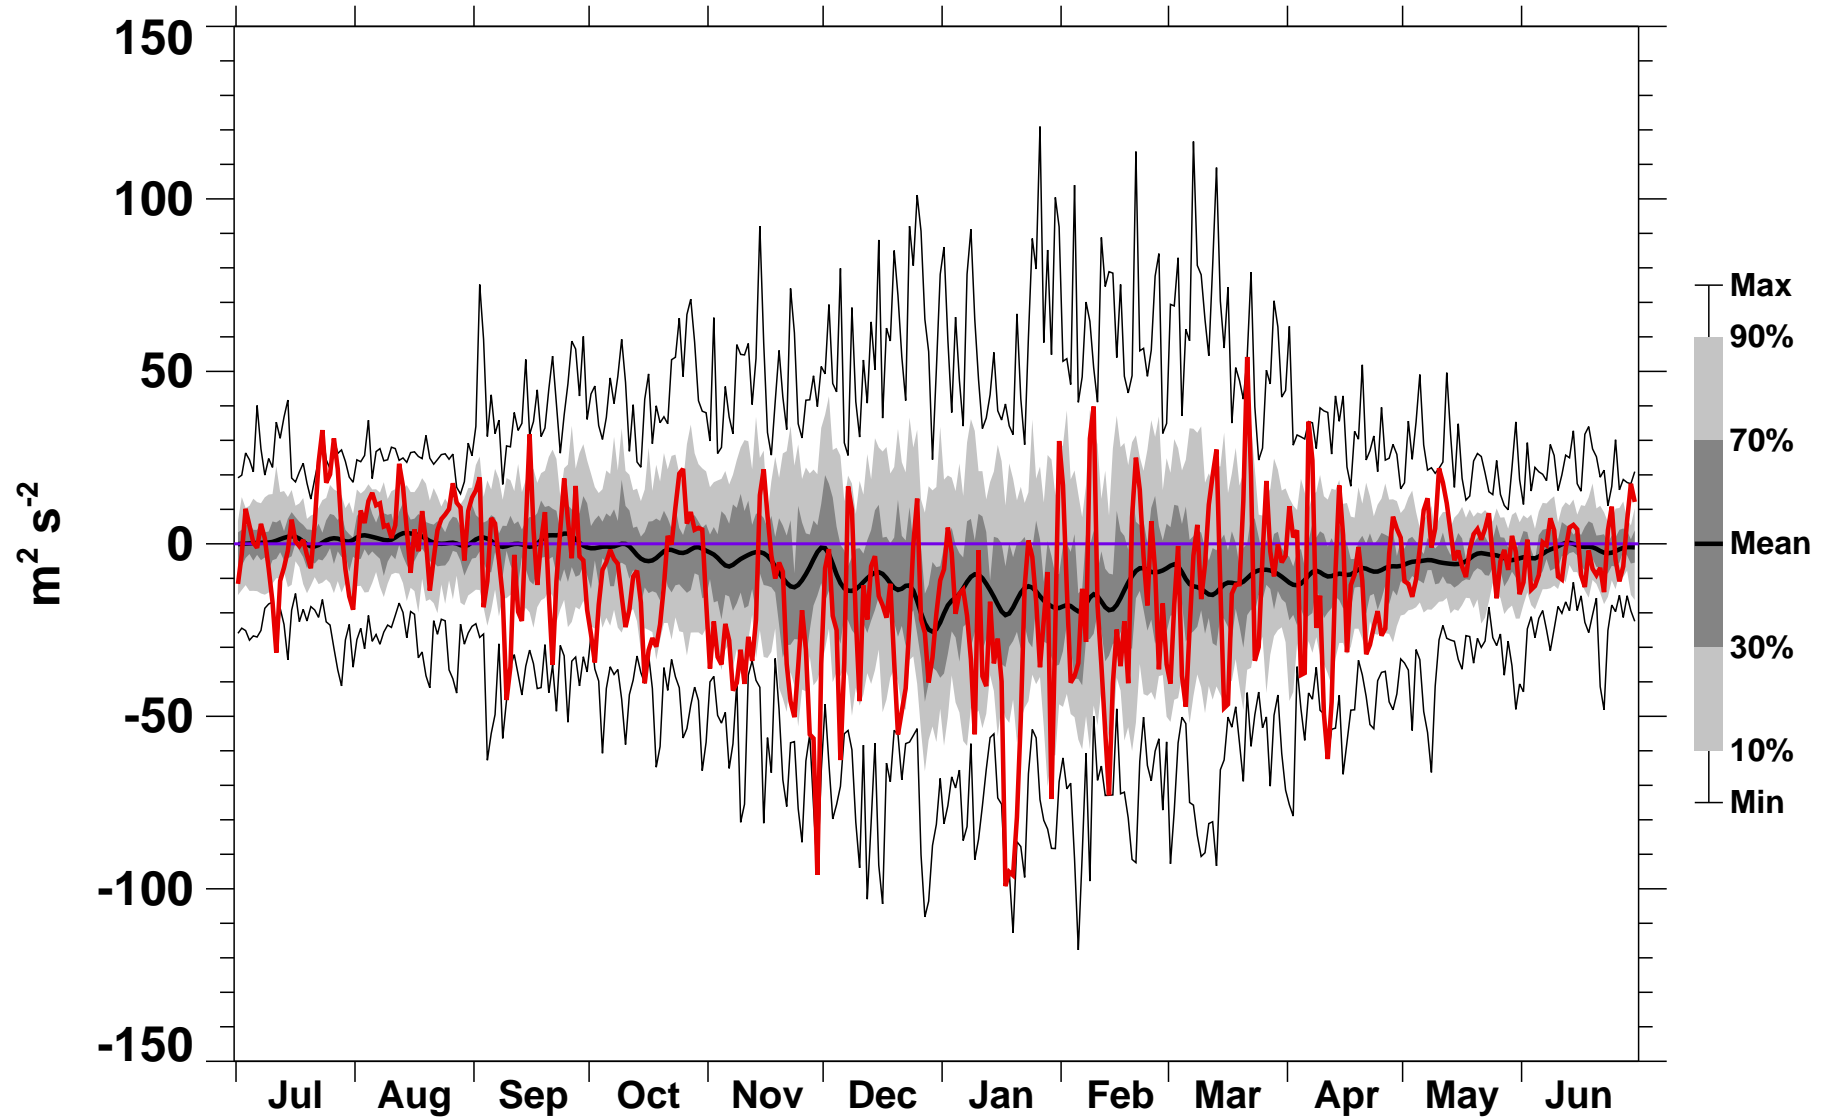

60°N Momentum Flux 150 hPa MERRA

1978/1979-2015/2016

2002/2003

2016-07-07T14:13:22Z