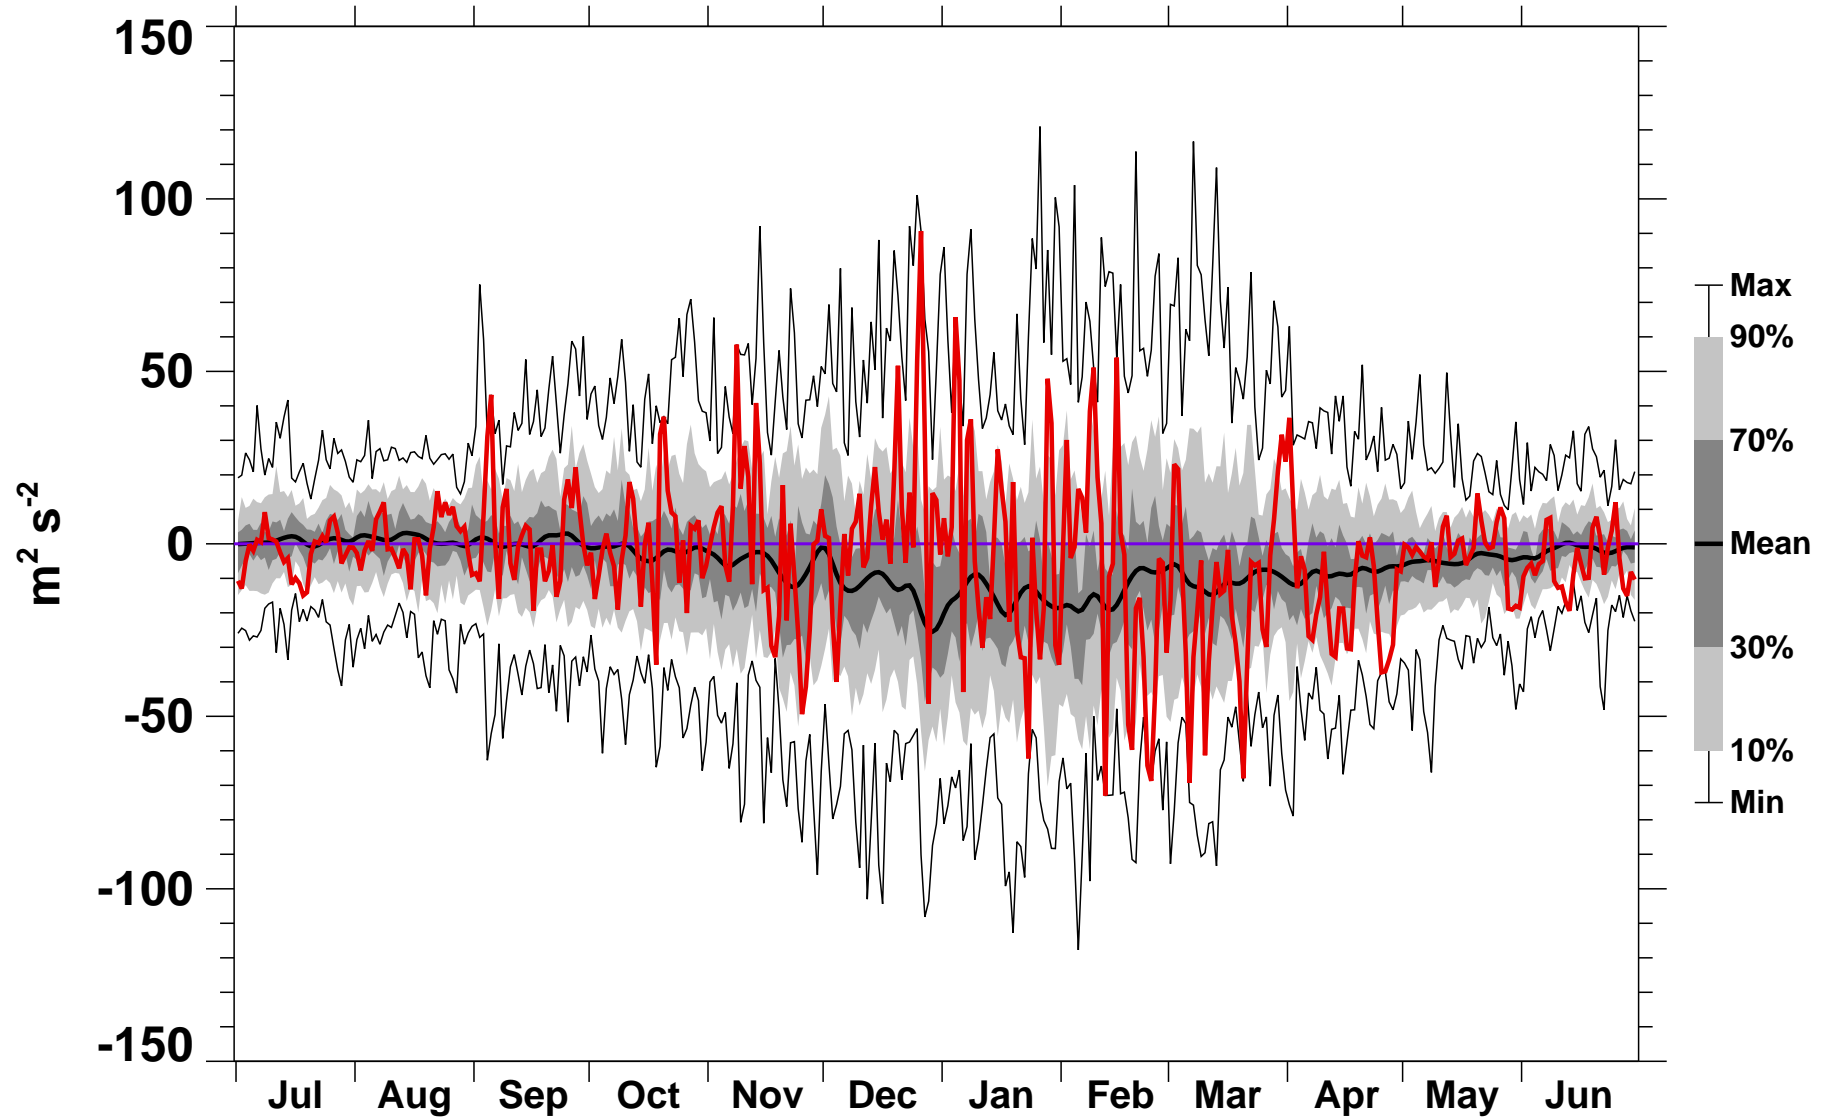

60°N Momentum Flux 150 hPa MERRA

1978/1979-2015/2016

2004/2005

2016-07-07T14:11:52Z