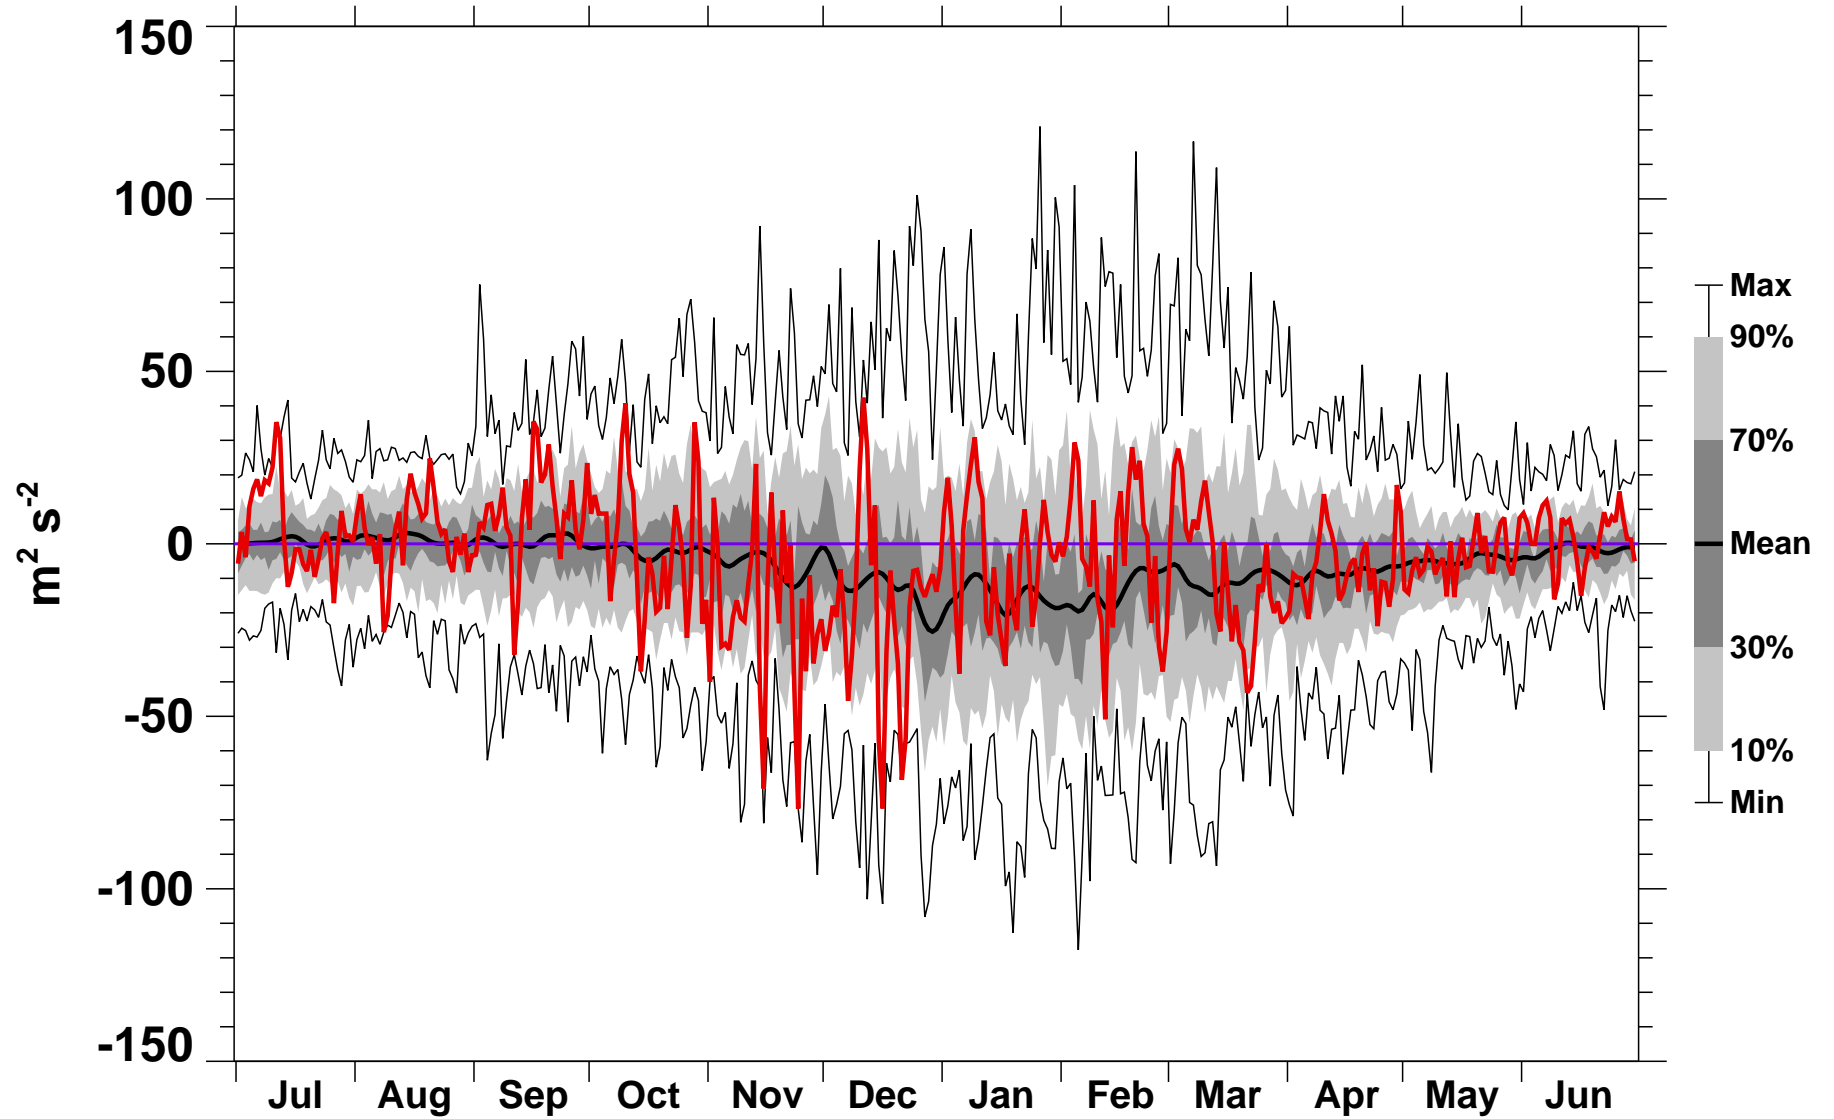

60°N Momentum Flux 150 hPa MERRA

1978/1979-2015/2016

2005/2006

2016-07-07T14:11:07Z