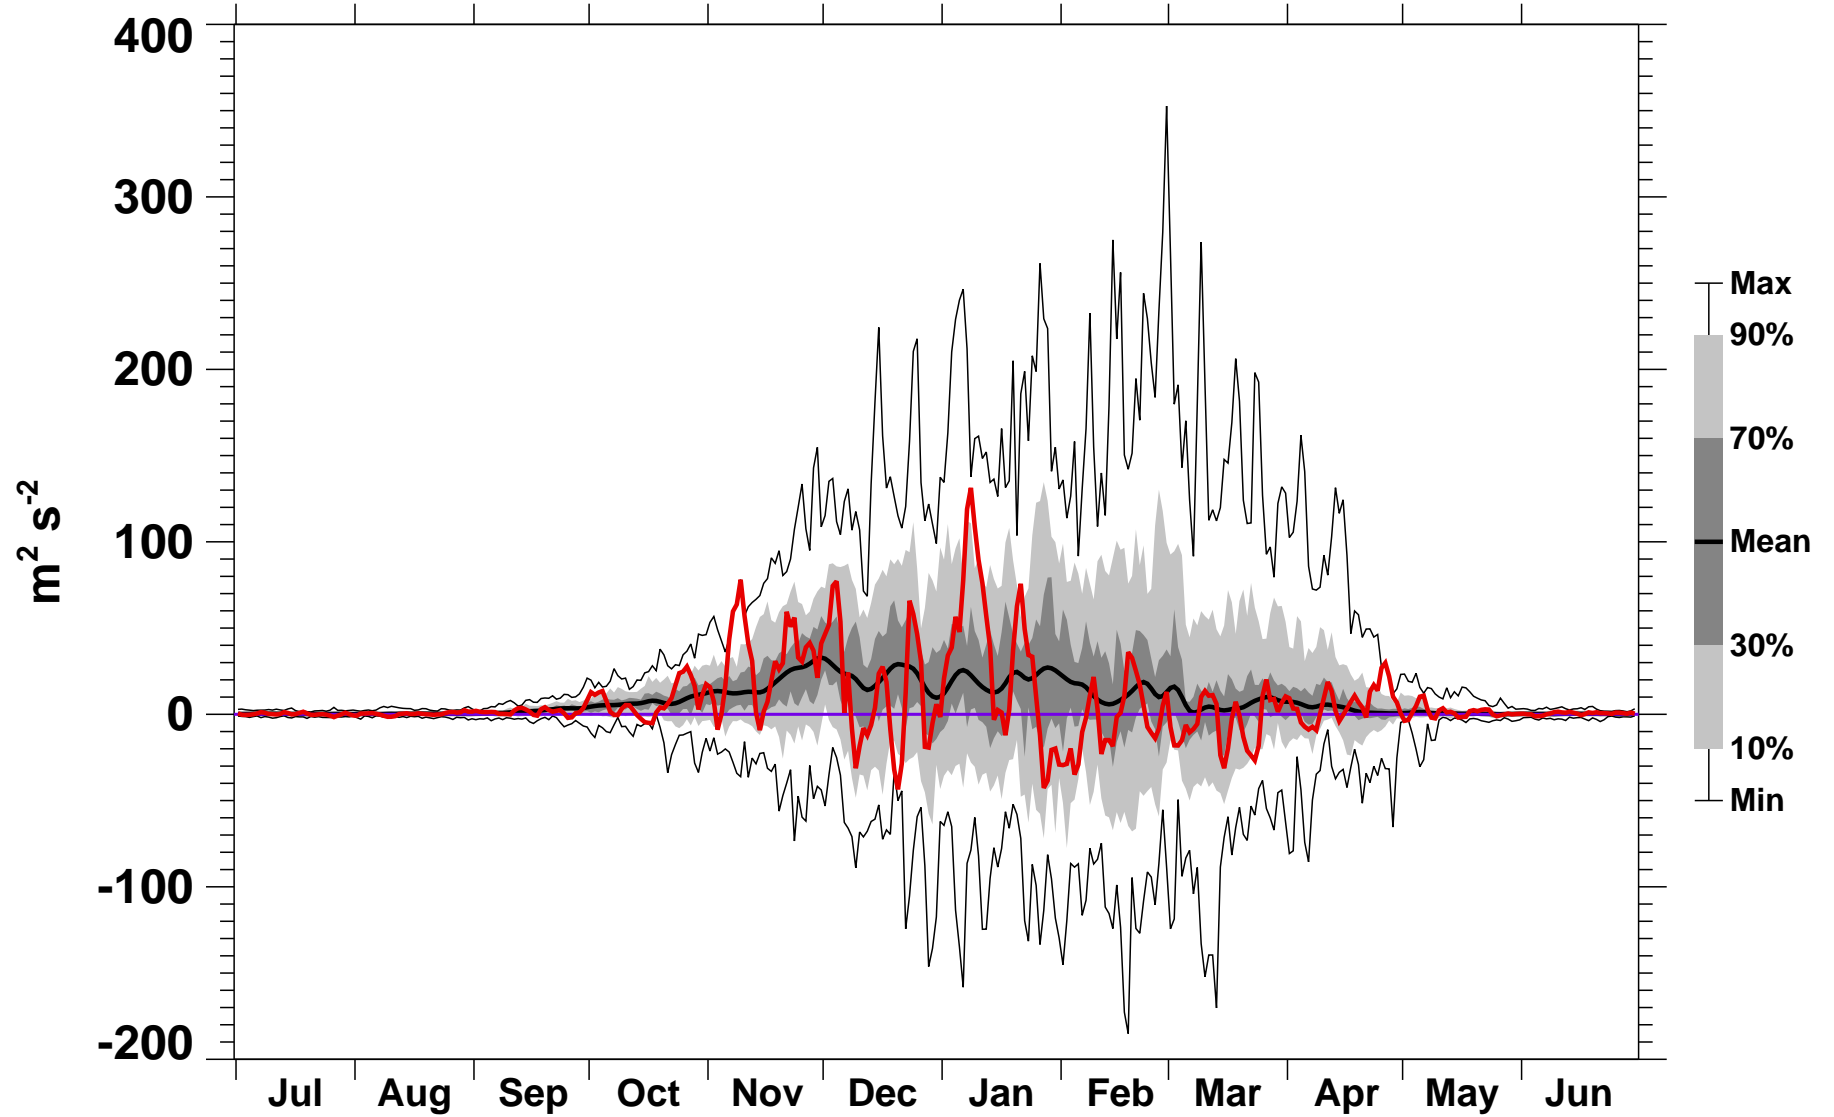

# 60°N Momentum Flux 30 hPa MERRA

1978/1979-2015/2016

2003/2004

2016-07-07T14:12:38Z