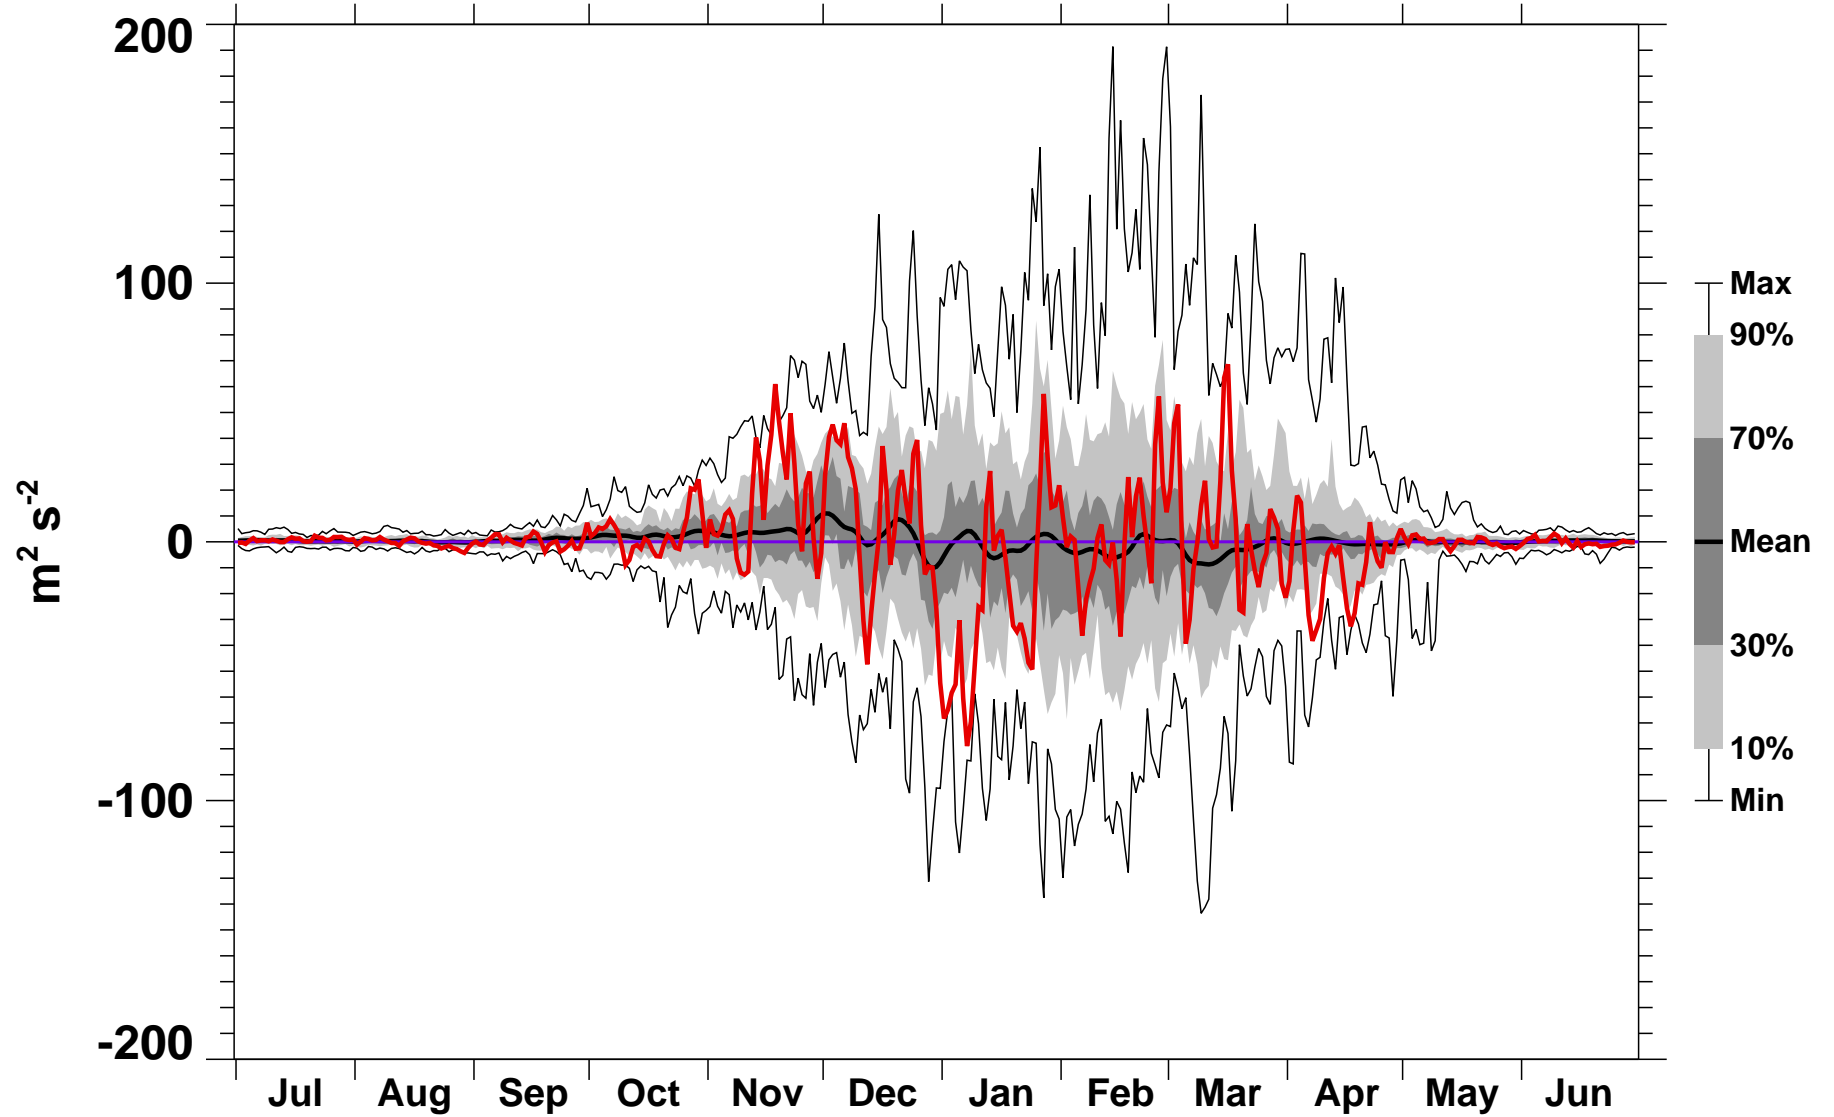

# 60°N Momentum Flux 50 hPa MERRA

1978/1979-2015/2016

1997/1998

2016-07-07T14:17:11Z