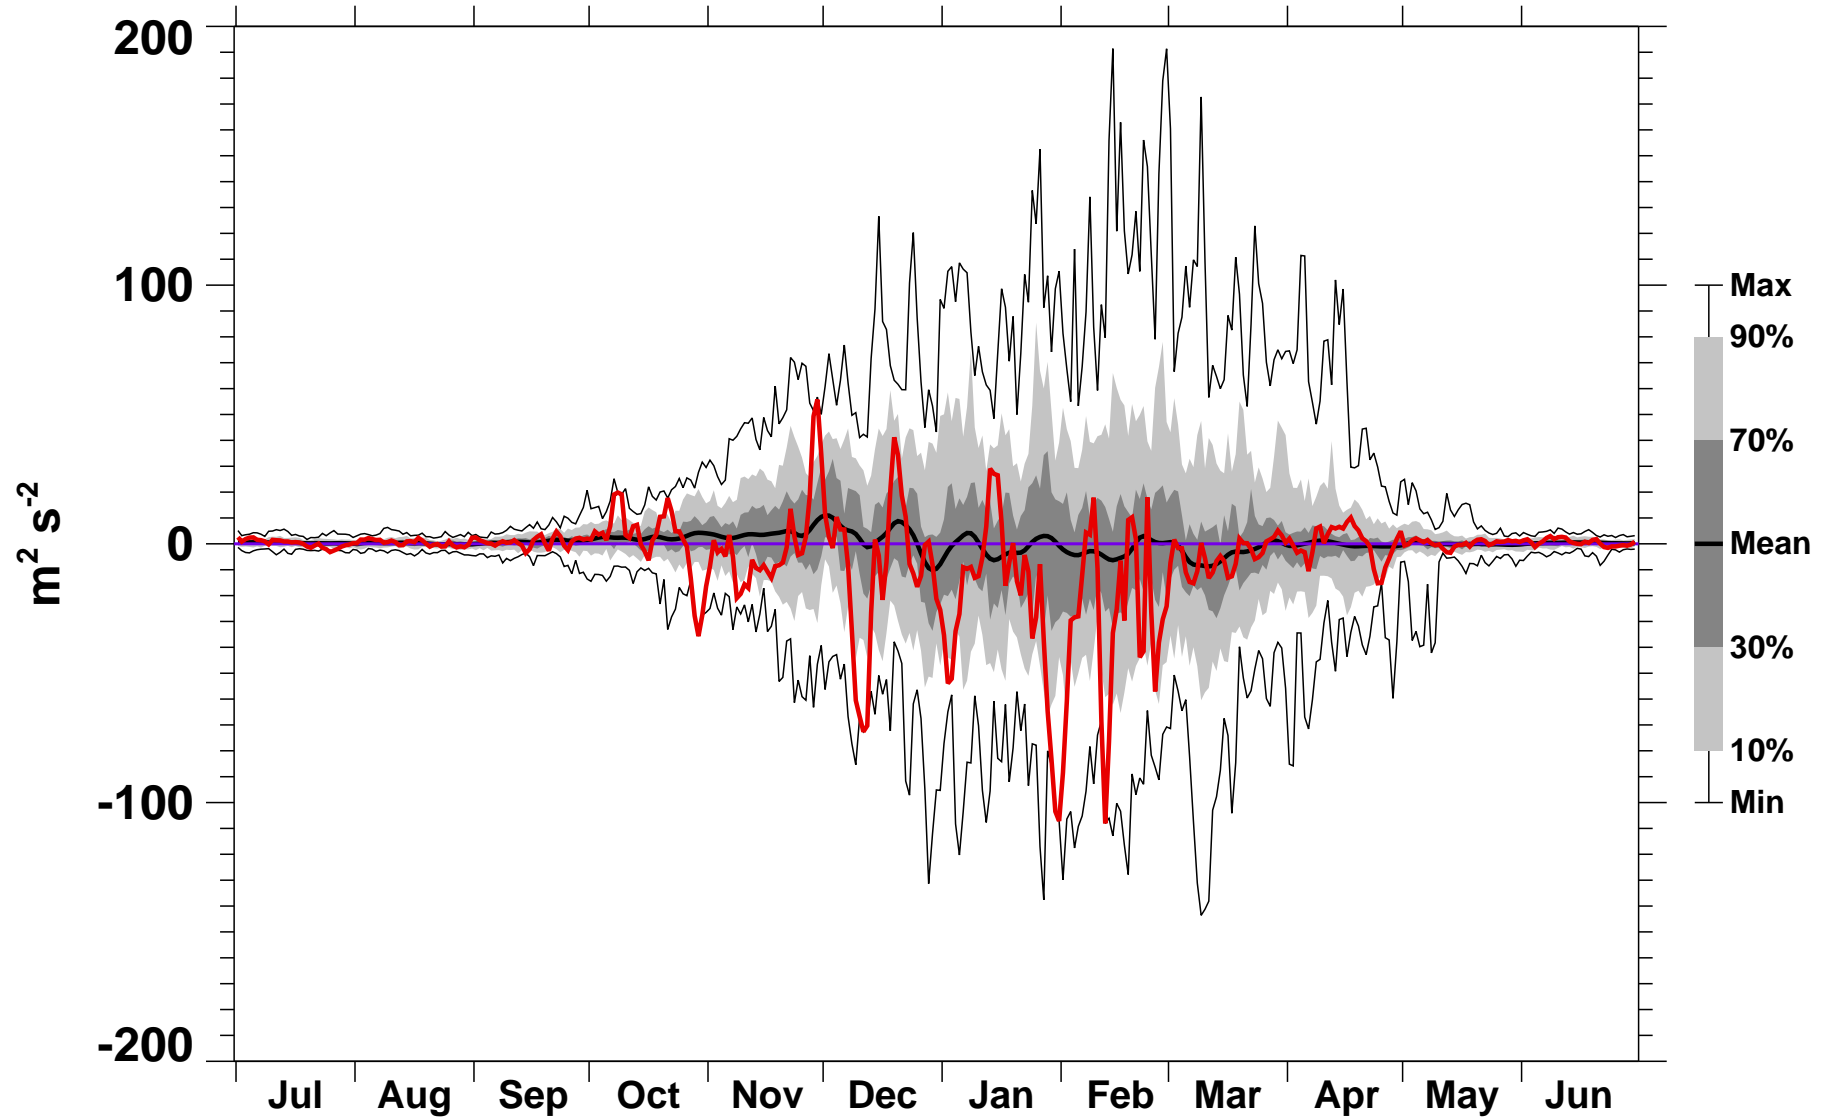

# 60°N Momentum Flux 50 hPa MERRA

1978/1979-2015/2016

2000/2001

2016-07-07T14:14:56Z