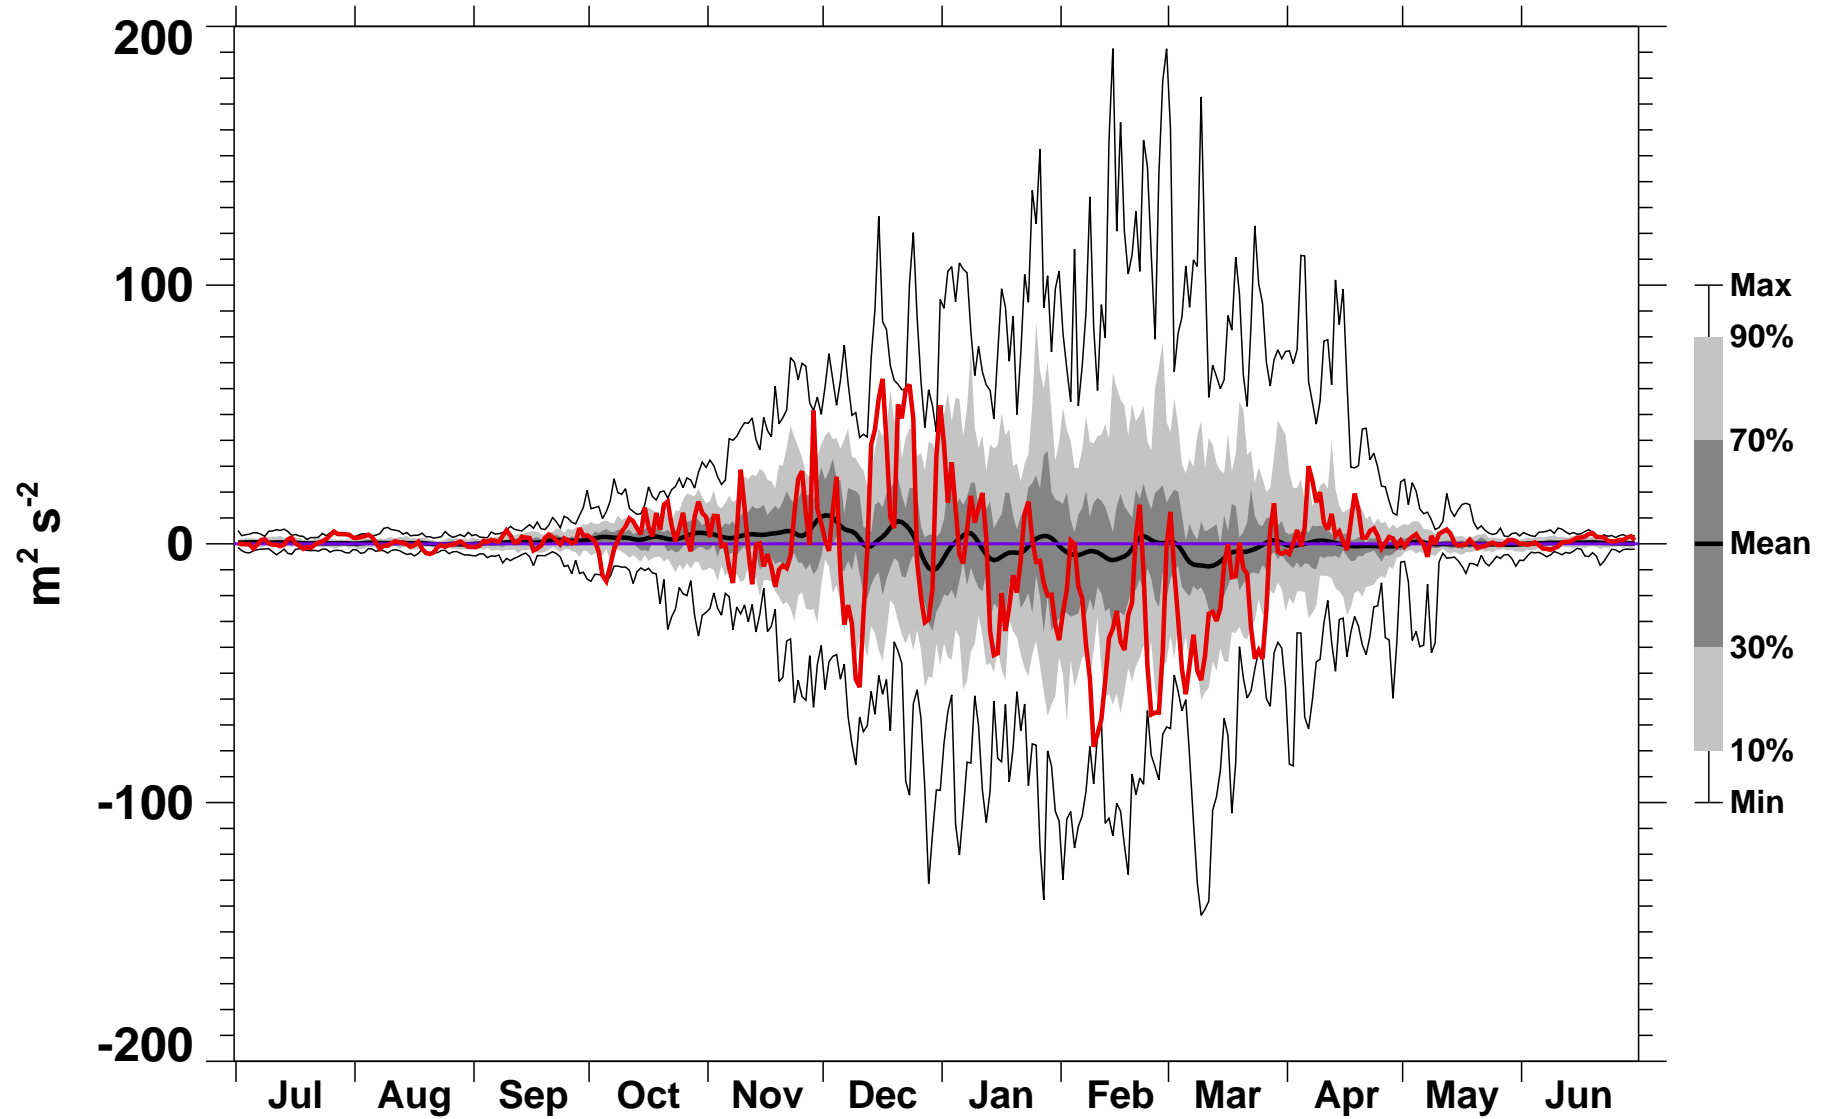

60°N Momentum Flux 50 hPa MERRA

1978/1979-2015/2016

2001/2002

2016-07-07T14:14:08Z