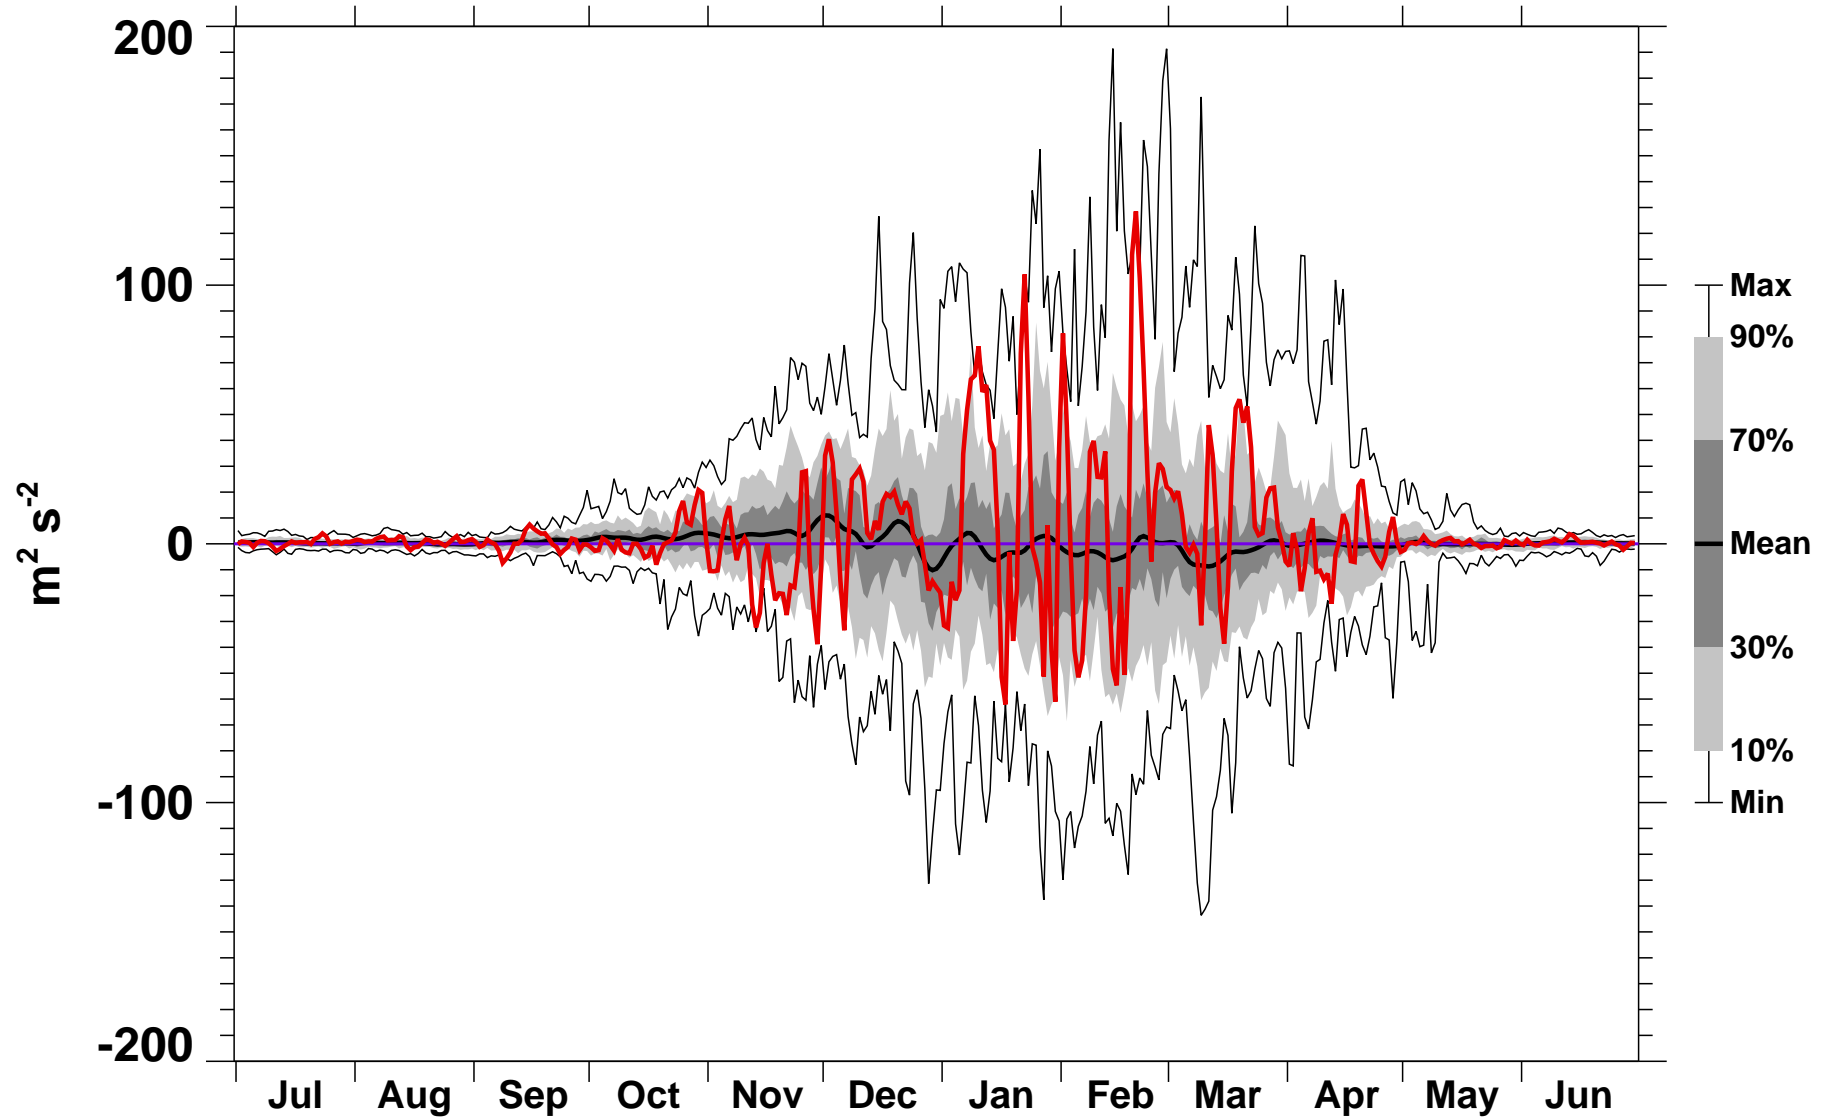

60°N Momentum Flux 50 hPa MERRA

1978/1979-2015/2016

2002/2003

2016-07-07T14:13:23Z