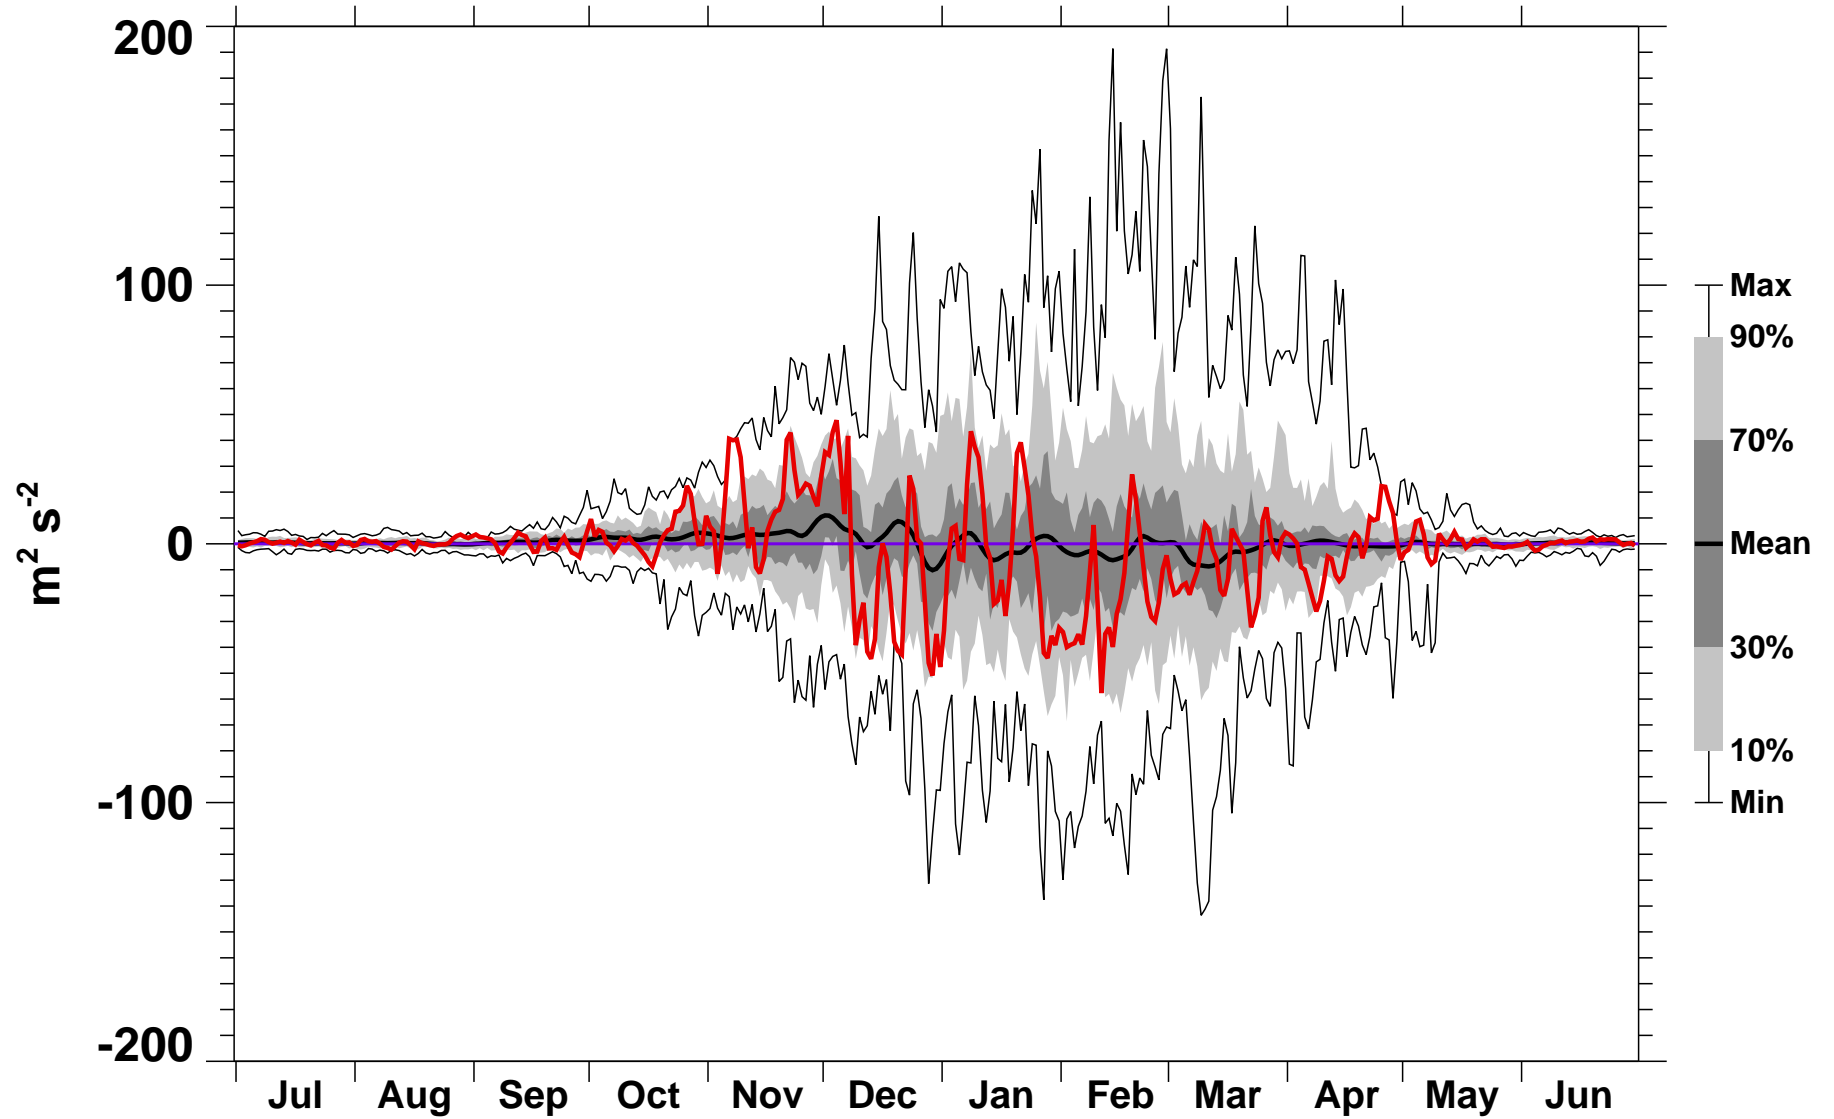

60°N Momentum Flux 50 hPa MERRA

1978/1979-2015/2016

2003/2004

2016-07-07T14:12:38Z