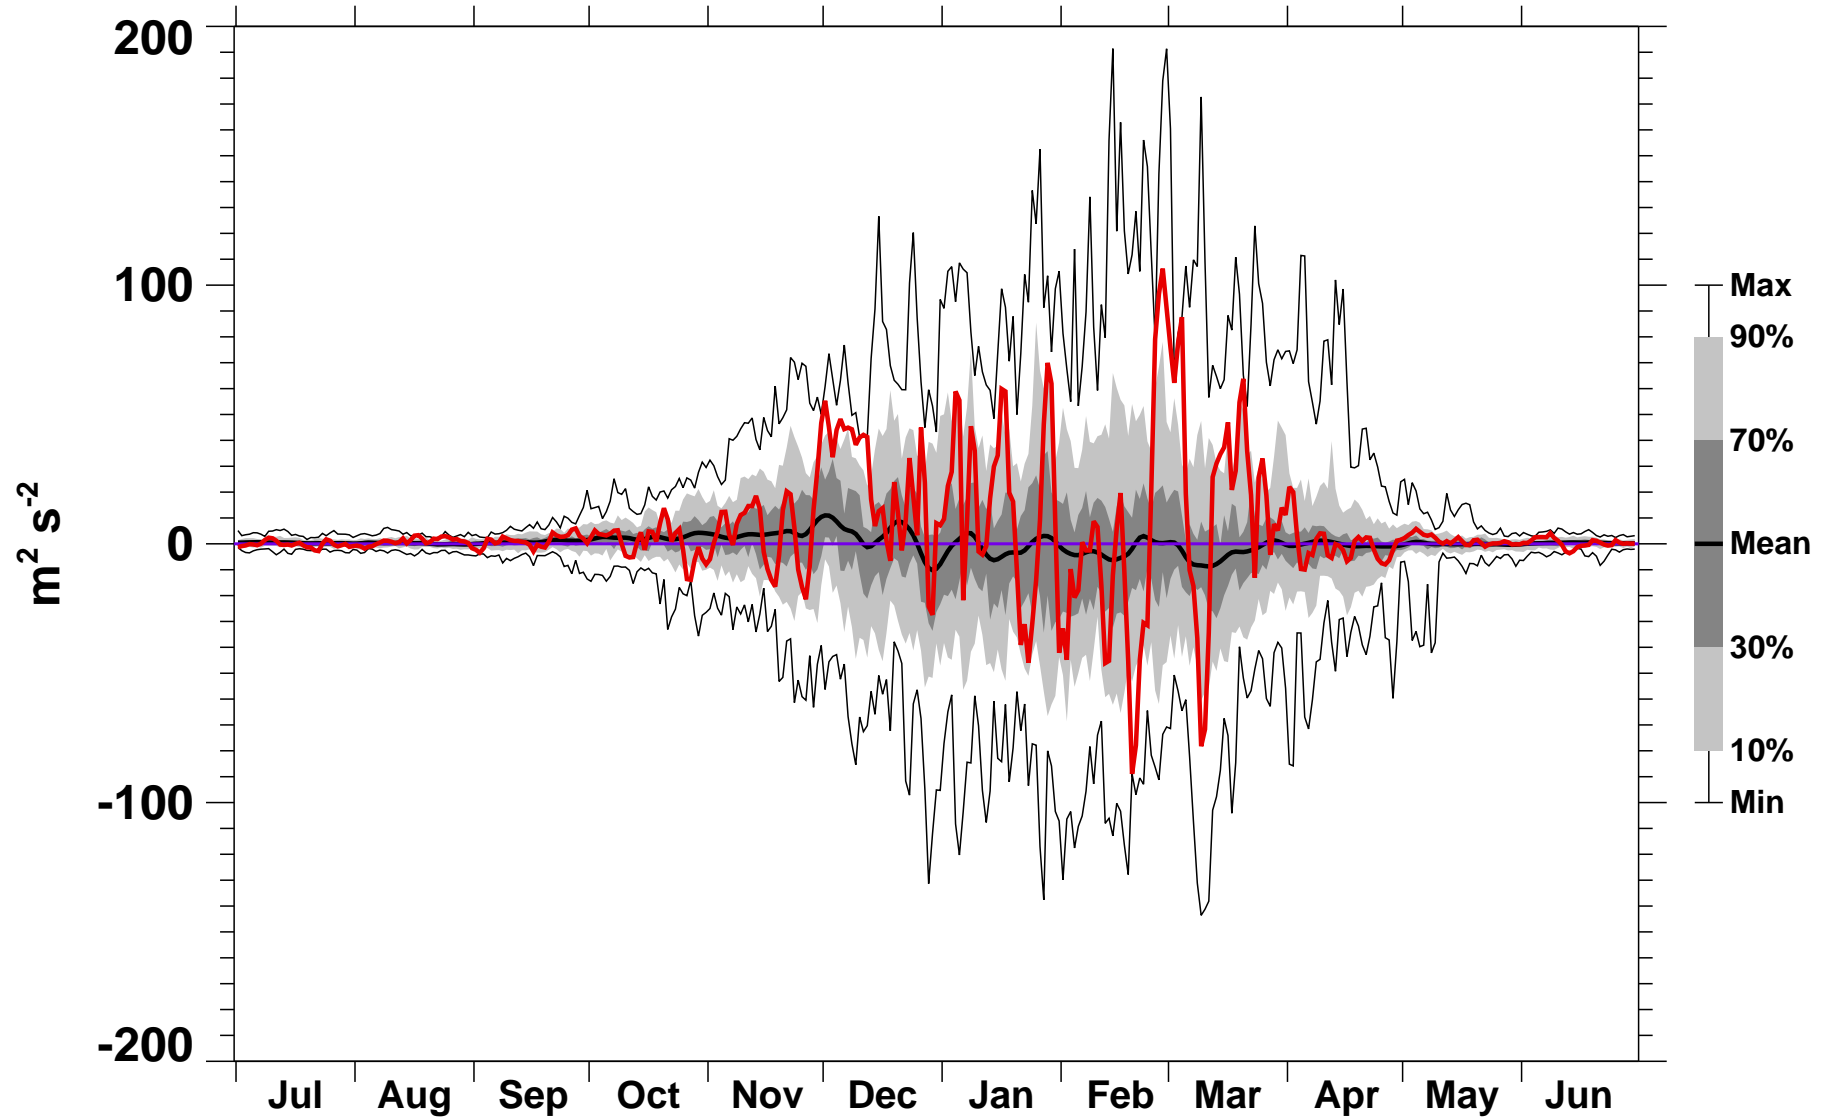

60°N Momentum Flux 50 hPa MERRA

1978/1979-2015/2016

2004/2005

2016-07-07T14:11:53Z