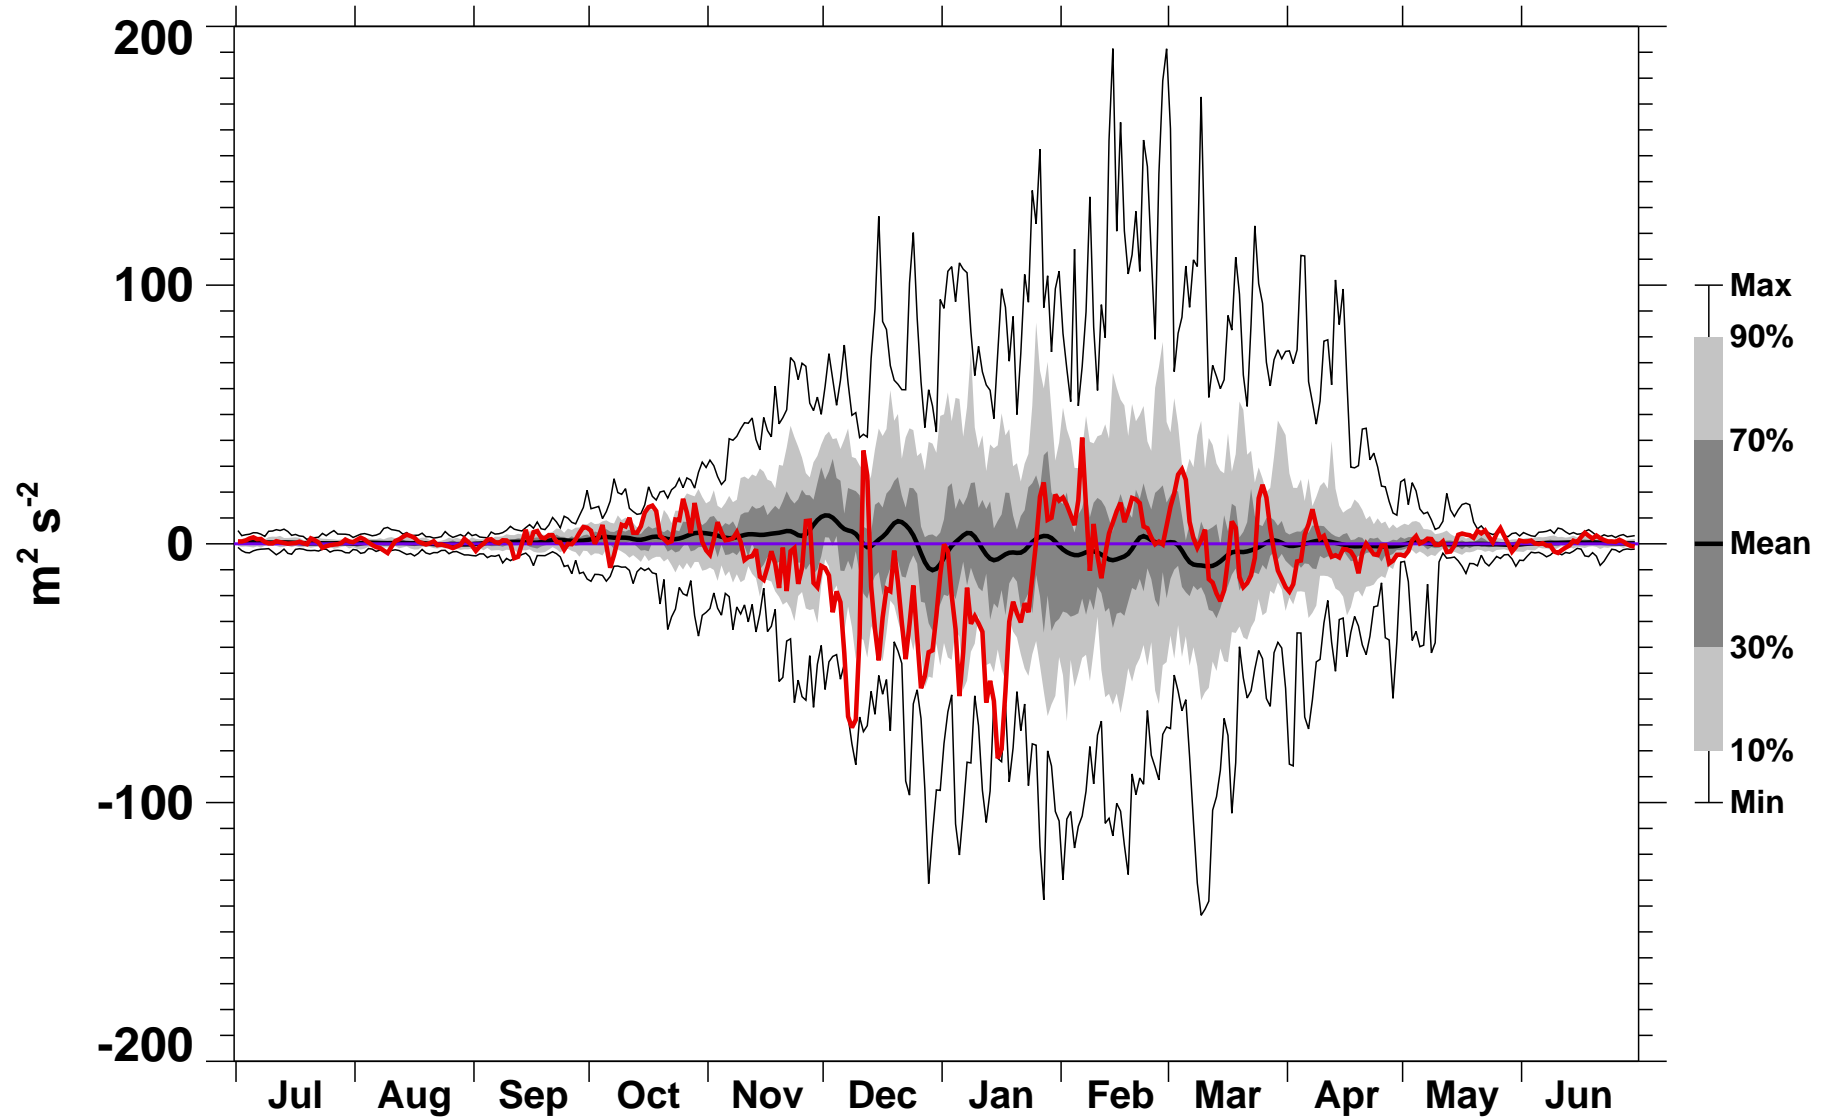

60°N Momentum Flux 50 hPa MERRA

1978/1979-2015/2016

2005/2006

2016-07-07T14:11:08Z