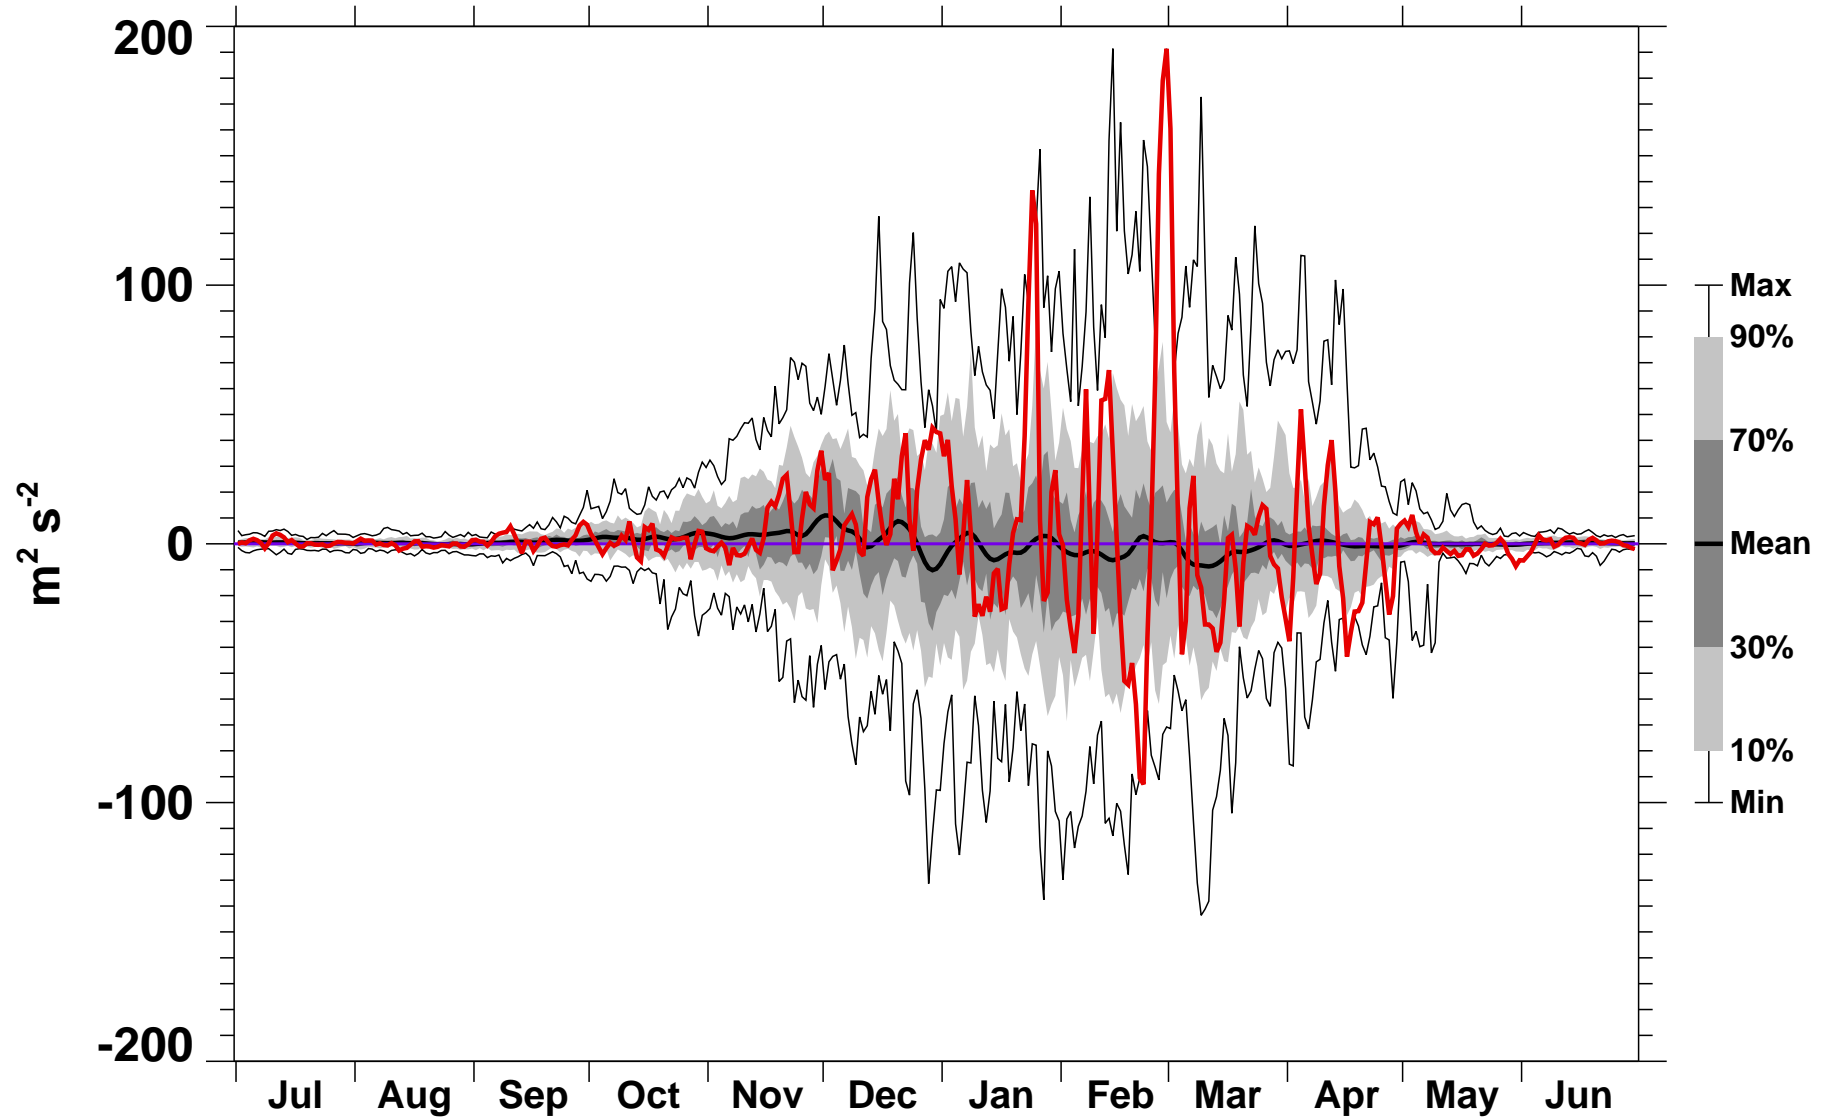

60°N Momentum Flux 50 hPa MERRA

1978/1979-2015/2016

2006/2007

2016-07-07T14:10:24Z