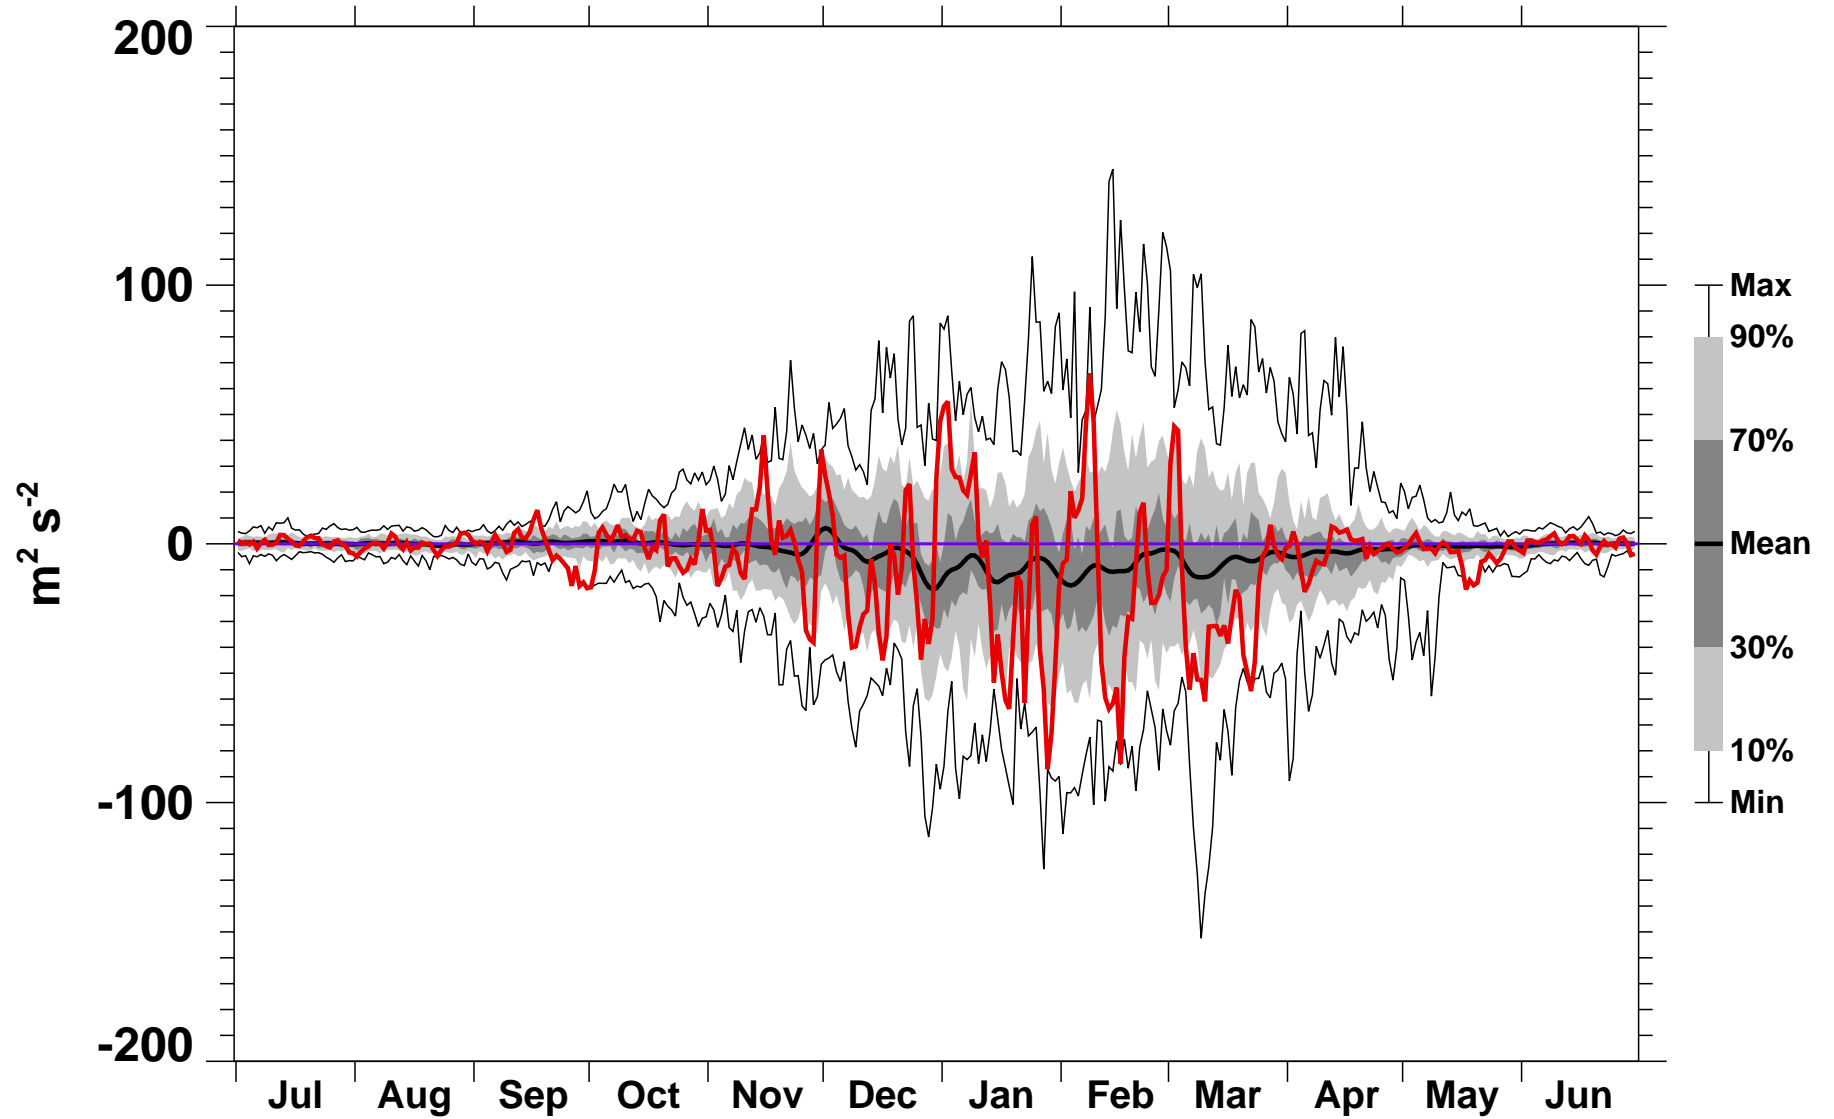

# 60°N Momentum Flux 70 hPa MERRA

1978/1979-2015/2016

1982/1983

2016-07-07T14:28:22Z