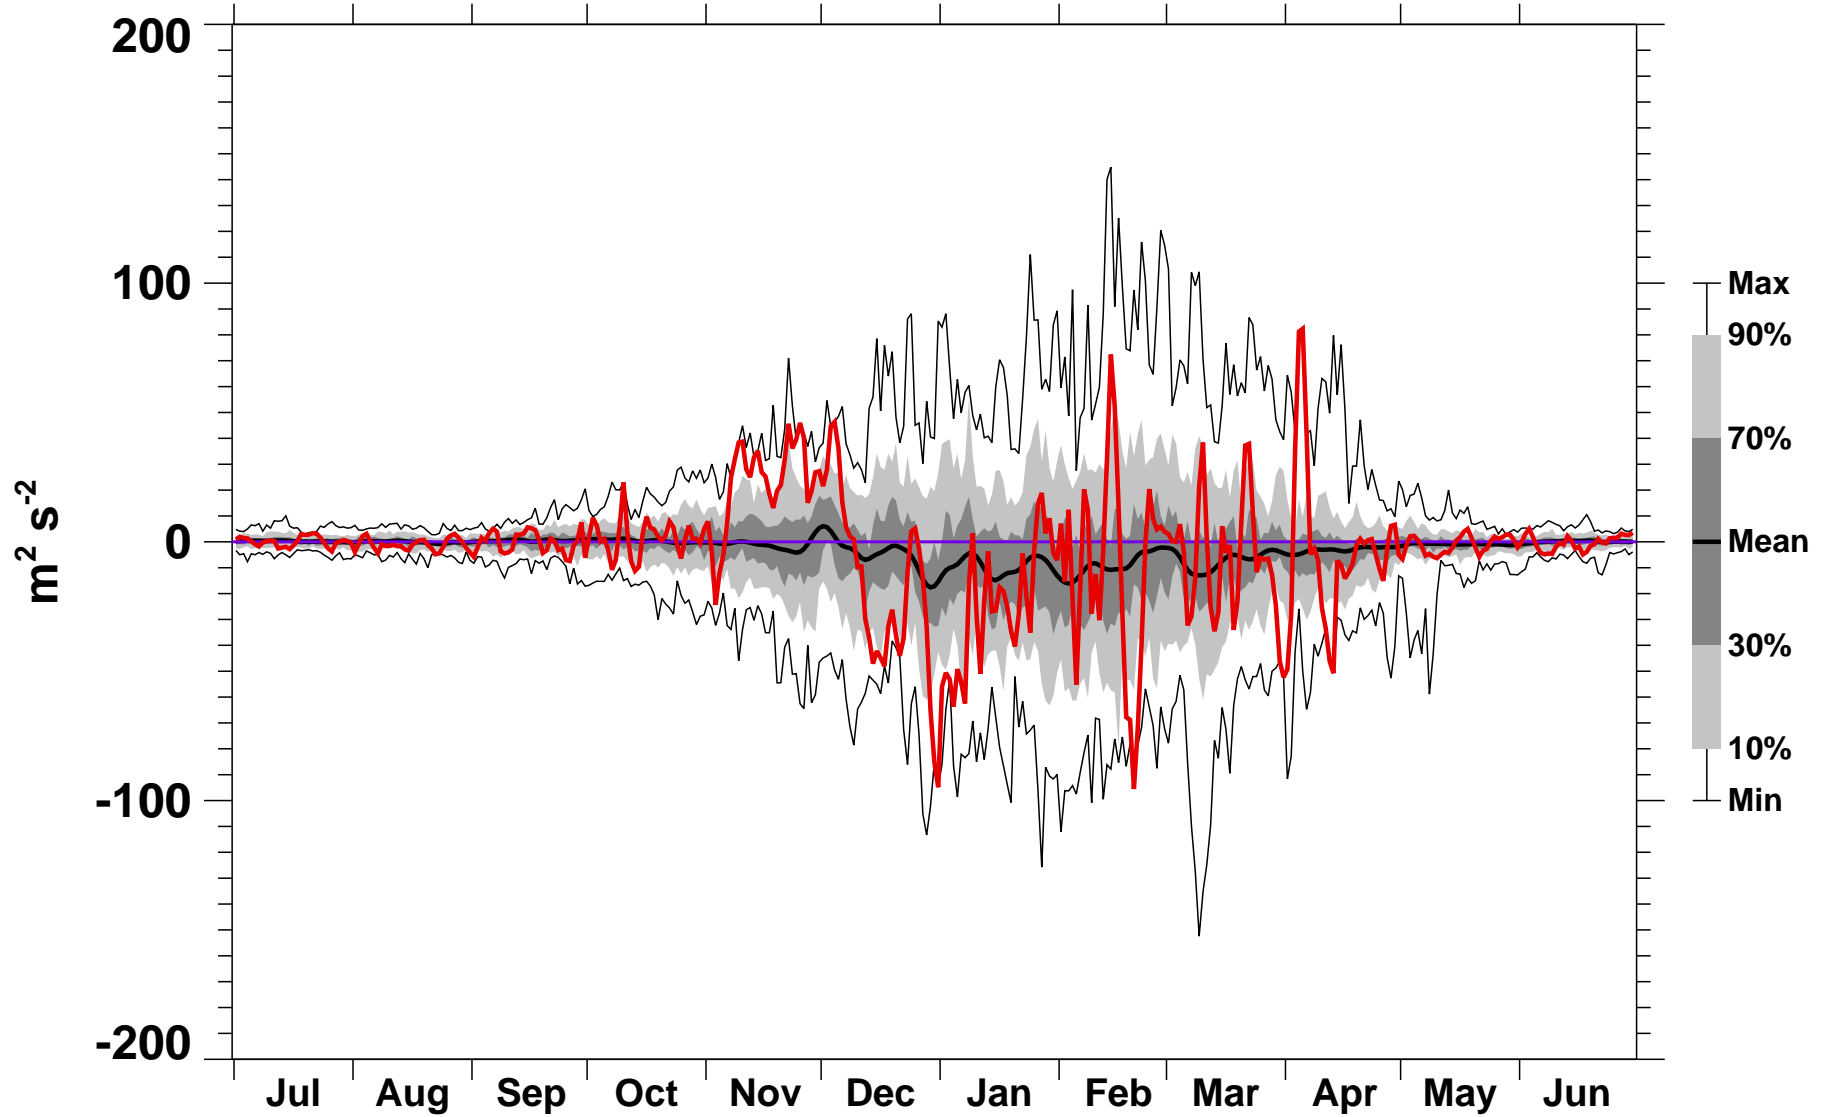

60°N Momentum Flux 70 hPa MERRA

1978/1979-2015/2016

1993/1994

2016-07-07T14:20:10Z