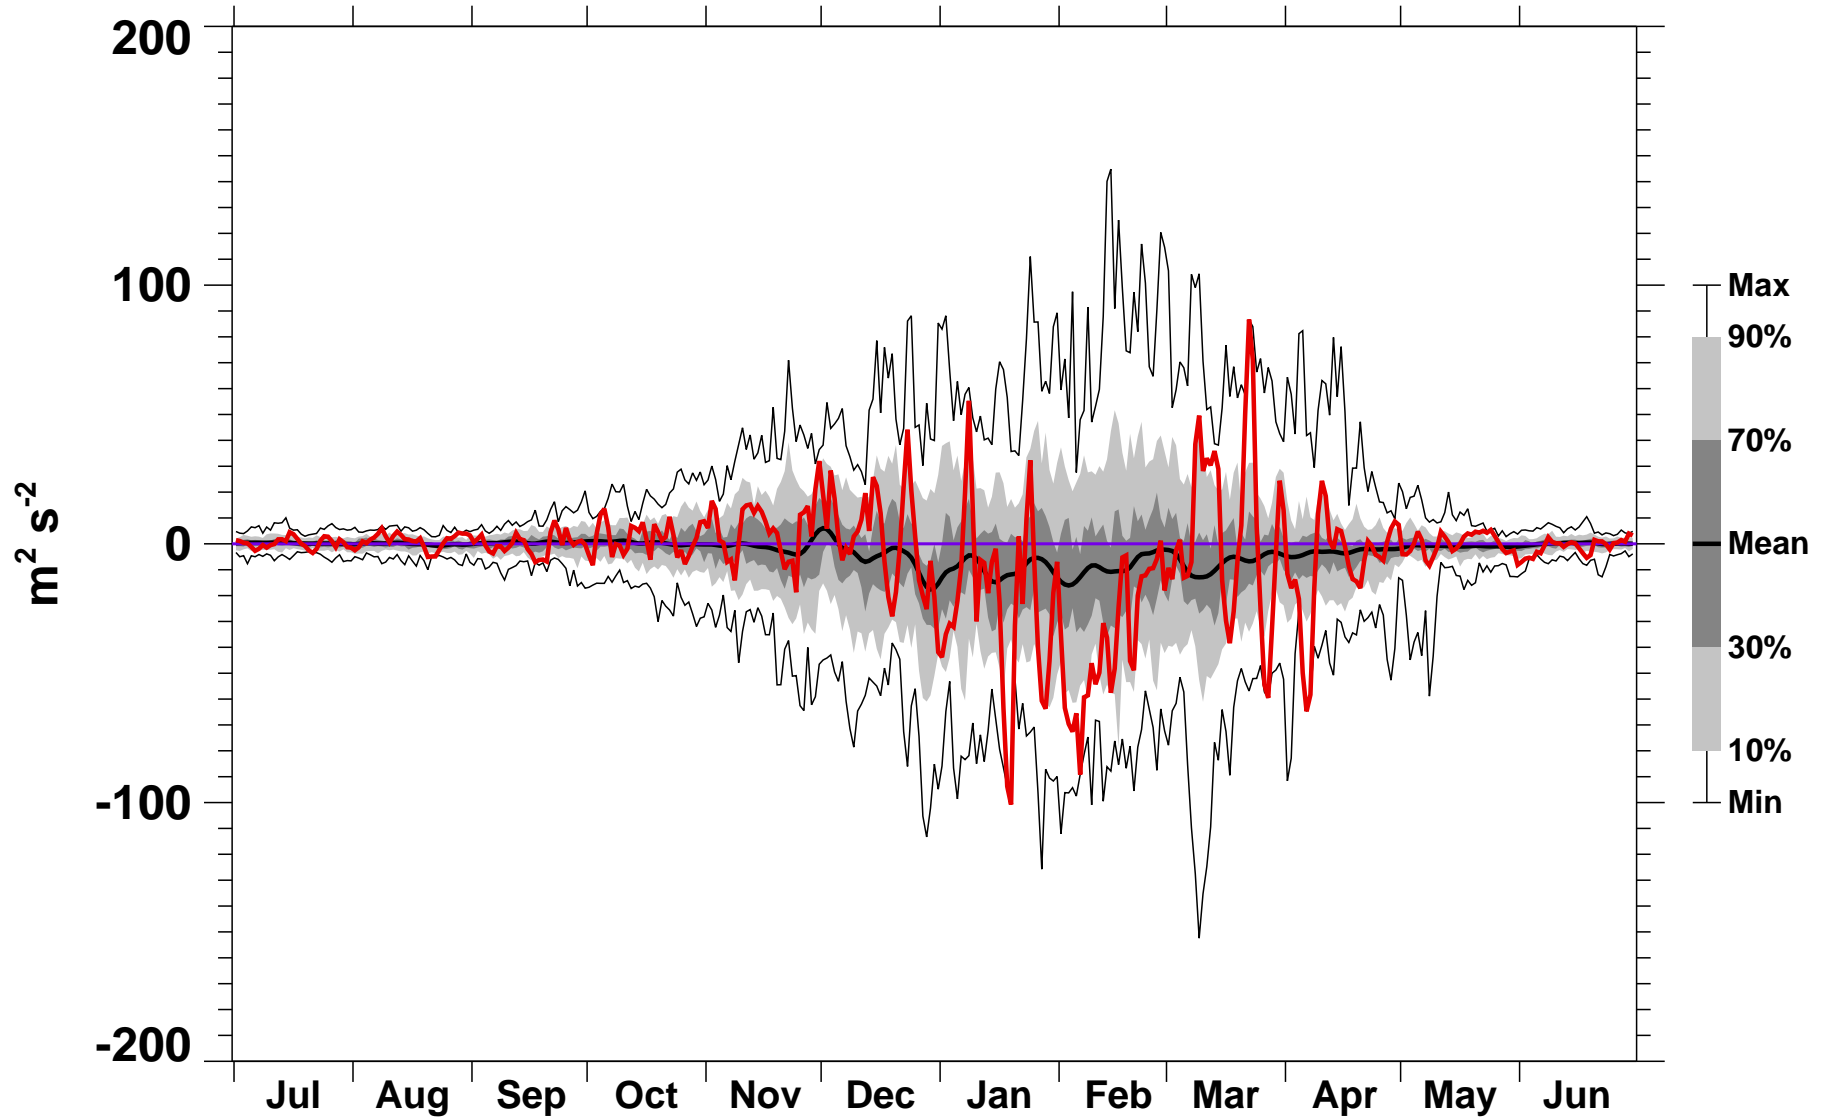

# 60°N Momentum Flux 70 hPa MERRA

1978/1979-2015/2016

1994/1995

2016-07-07T14:19:26Z