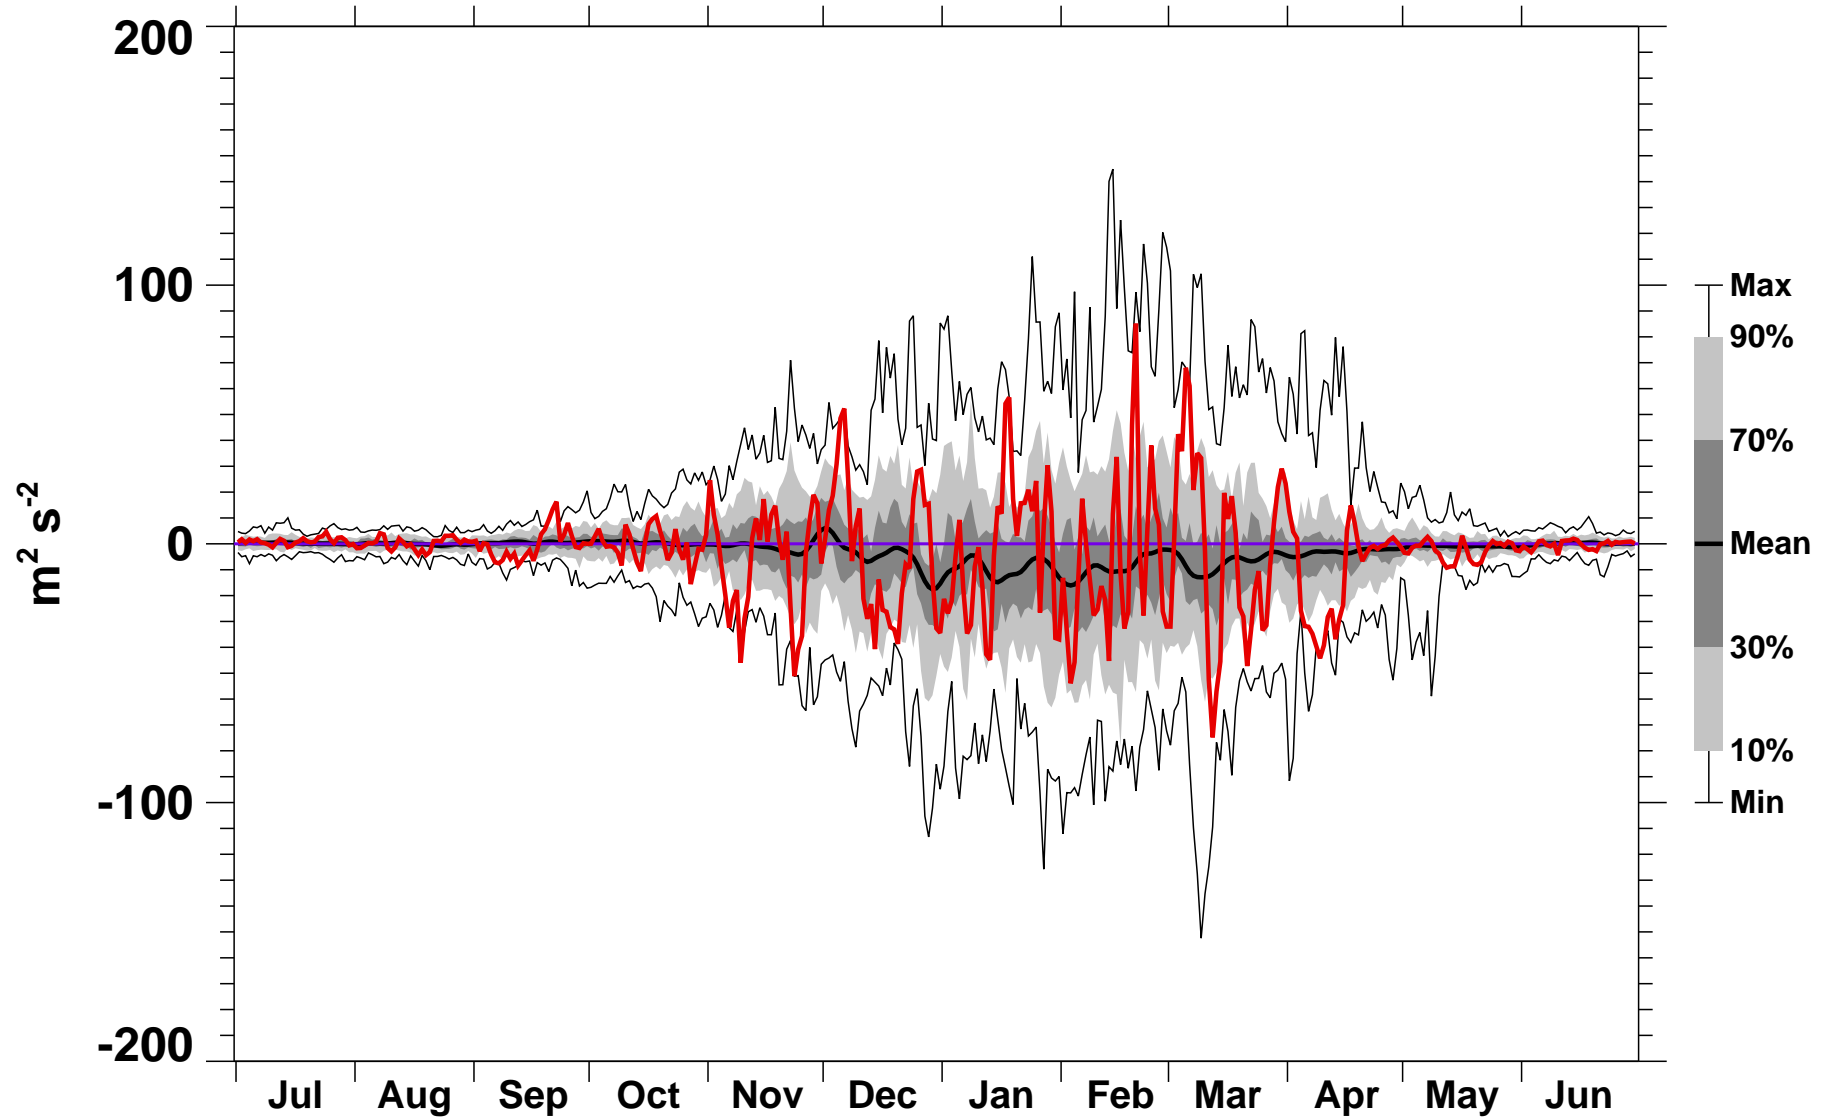

# 60°N Momentum Flux 70 hPa MERRA

1978/1979-2015/2016

1995/1996

2016-07-07T14:18:40Z